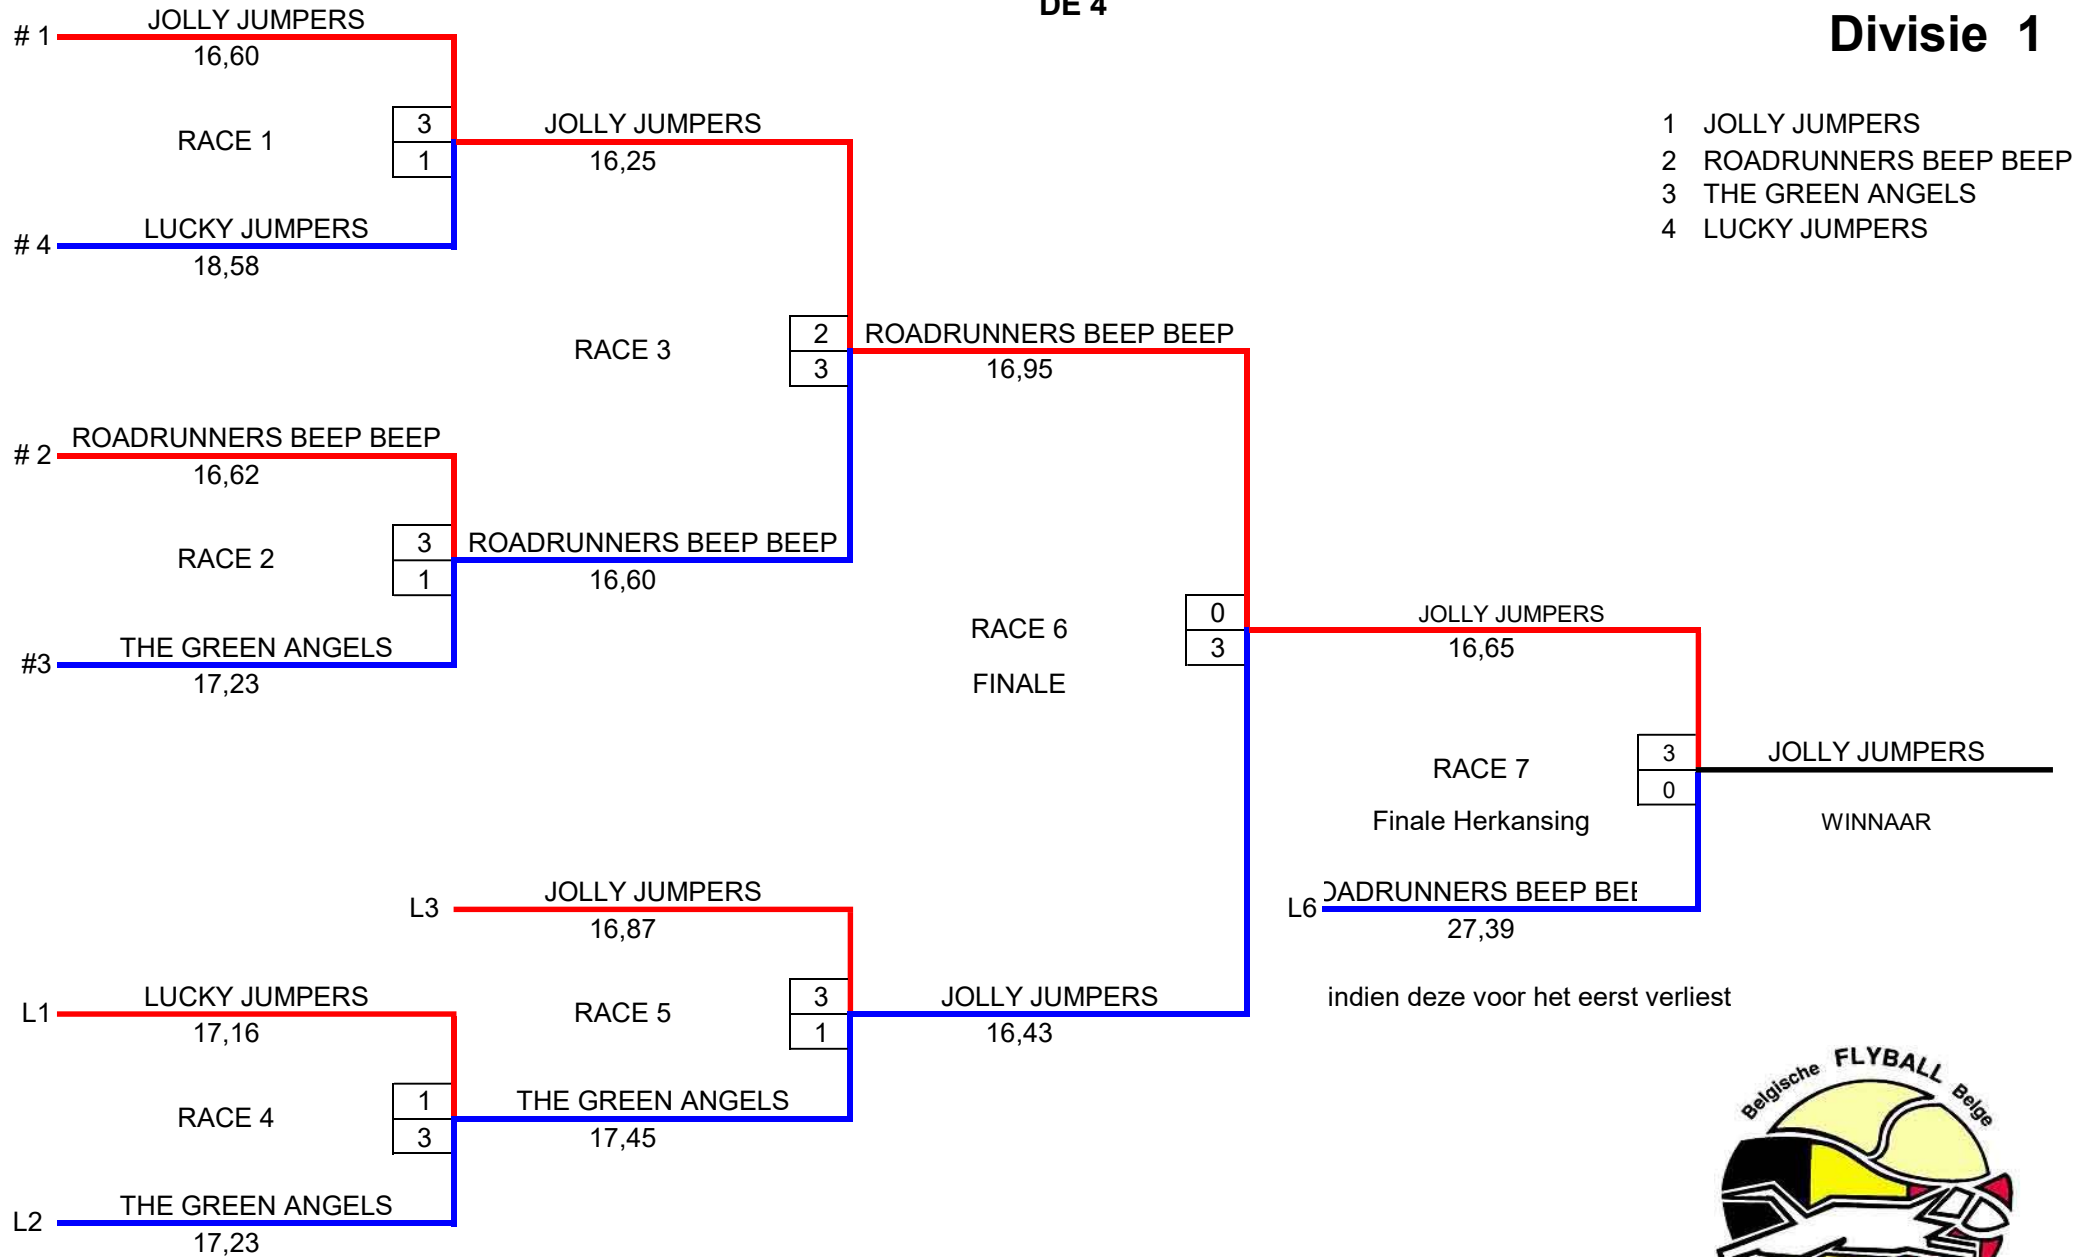

### LUCKY JUMPERS

2 Blauw		
1	nt	L
2	nt	T
3	17,48	L
4	17,52	L
5	nt	0

3 Blauw		
1	nt	T
2	17,71	L
3	17,91	L
4	nt	L
5	17,60	2

BT	17,48
#	4

### THE GREEN ANGELS

1 Rood		
1	16,99	W
2	nt	L
3	nt	L
4	17,86	L
5	nt	1

4 Rood		
1	17,49	L
2	17,45	L
3	nt	L
4	17,16	W
5	17,30	2

BT	16,99
#	3

DE 4

Divisie 1

- 1 JOLLY JUMPERS
- 2 ROADRUNNERS BEEP BEEP
- 3 THE GREEN ANGELS
- 4 LUCKY JUMPERS