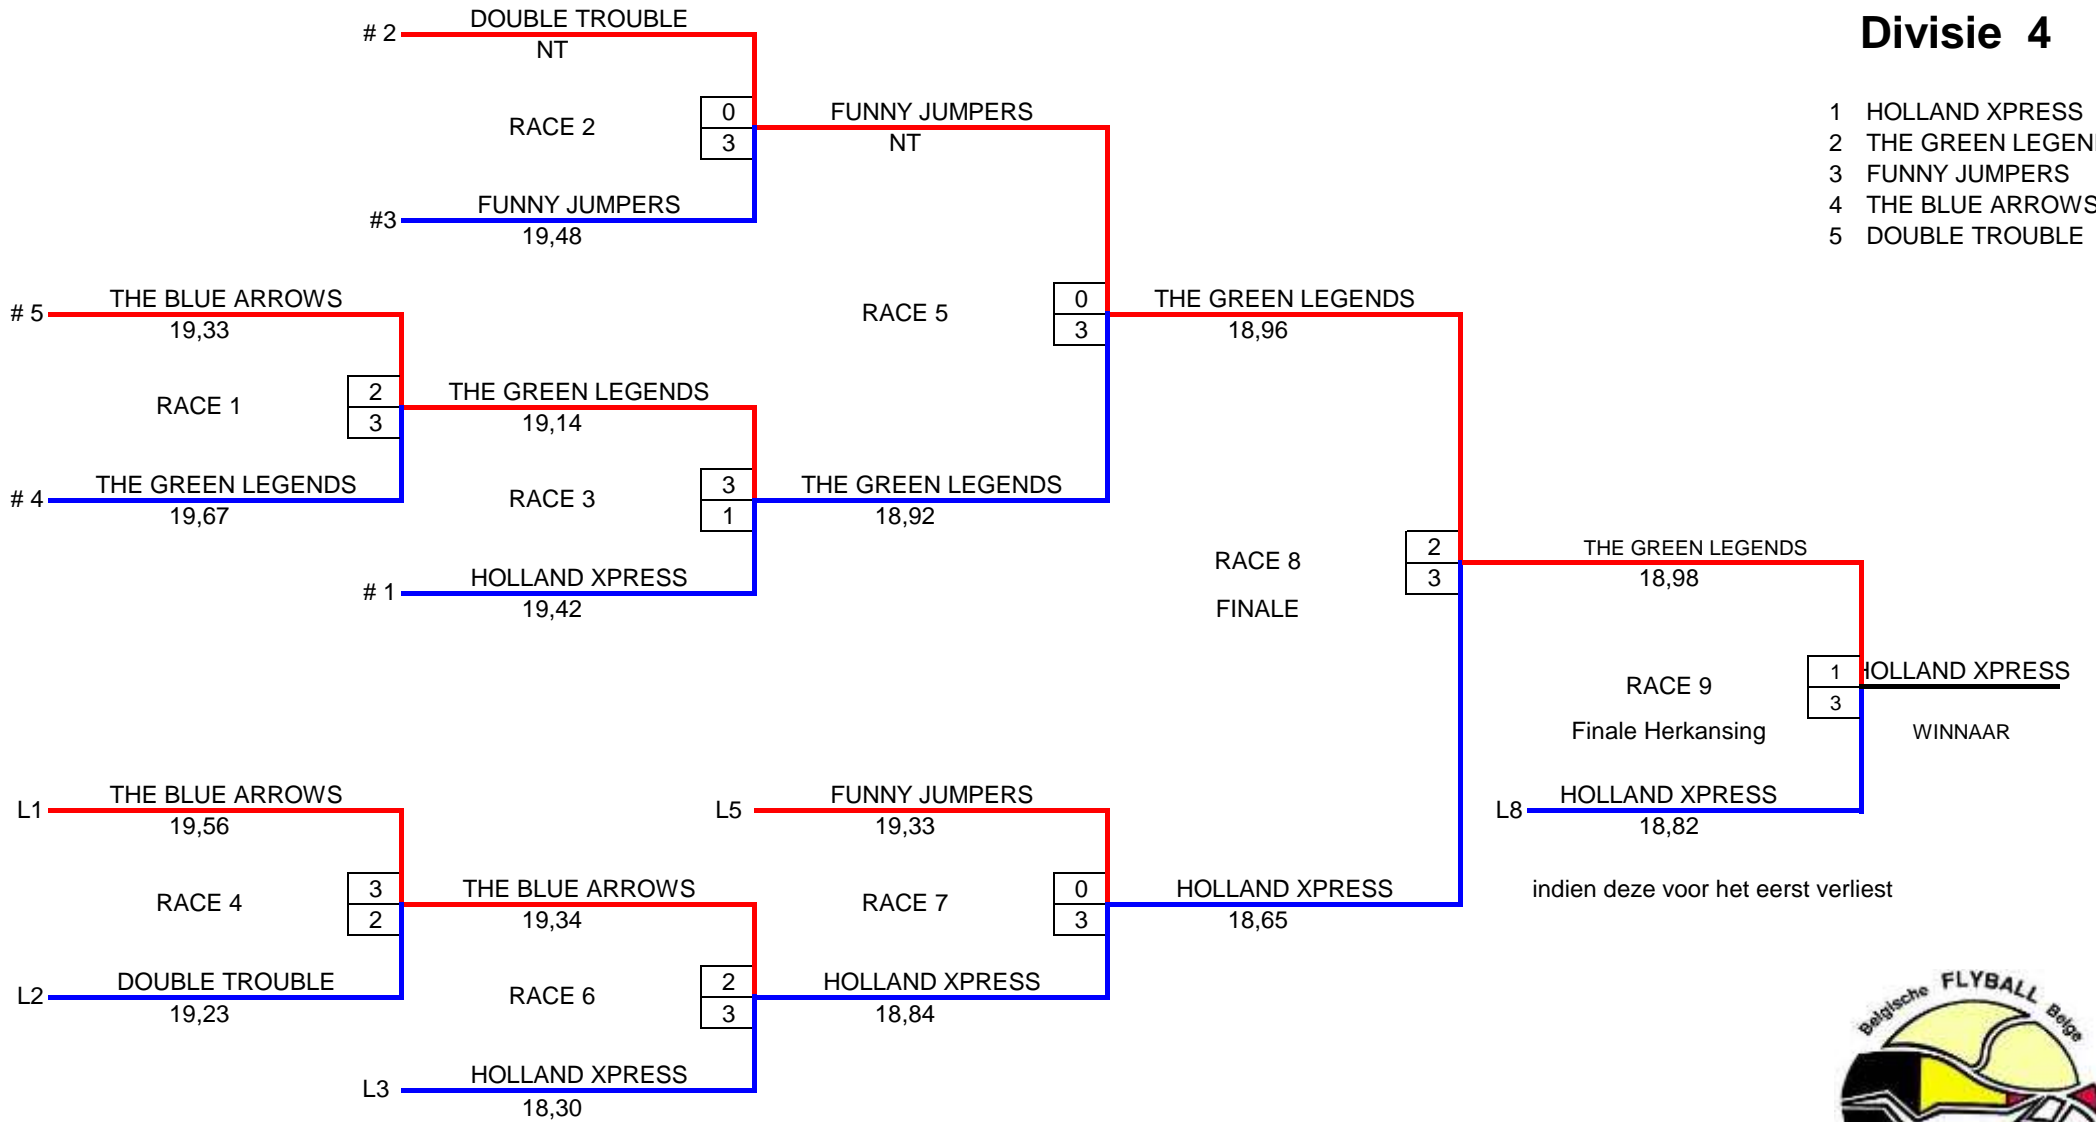

1 Blauw		
1	nt	T
2	20,44	W
3	21,16	L

3 Rood		
1	nt	L
2	19,96	W
3	nt	L

2 Rood		
1	nt	T
2	nt	T
3	nt	L

1 Rood		
1	nt	T
2	nt	L
3	20,18	W

5 Rood		
1	nt	L
2	nt	T
3	nt	T

4 Rood		
1	21,80	L
2	19,93	W
3	19,90	W

5 Blauw		
1	19,42	W
2	nt	T
3	nt	T

4 Blauw		
1	19,38	W
2	nt	L
3	nt	L

3 Blauw		
1	w	W
2	20,48	L
3	19,90	W

8 Blauw		
1	nt	L
2	nt	L
3	nt	L

7 Rood		
1	20,62	W
2	nt	T
3	20,50	W

7 Blauw		
1	nt	L
2	nt	T
3	nt	L

6 Rood		
1	24,64	L
2	nt	L
3	21,83	W

6 Blauw		
1	20,14	W
2	19,97	W
3	BO	L

10 Rood		
1	nt	T
2	nt	L
3	nt	L

10 Blauw		
1	nt	T
2	21,15	W
3	22,76	W

9 Rood		
1	nt	T
2	21,34	W
3	20,59	W

9 Blauw		
1	nt	T
2	nt	L
3	21,33	L

8 Rood		
1	19,57	W
2	20,72	W
3	20,30	W

BT	19,00
#	1

BT	19,90
#	5

BT	19,42
#	3

BT	19,38
#	2

BT	19,57
#	4

ST 5

Divisie 4

- 1 HOLLAND XPRESS
- 2 THE GREEN LEGENDS
- 3 FUNNY JUMPERS
- 4 THE BLUE ARROWS
- 5 DOUBLE TROUBLE