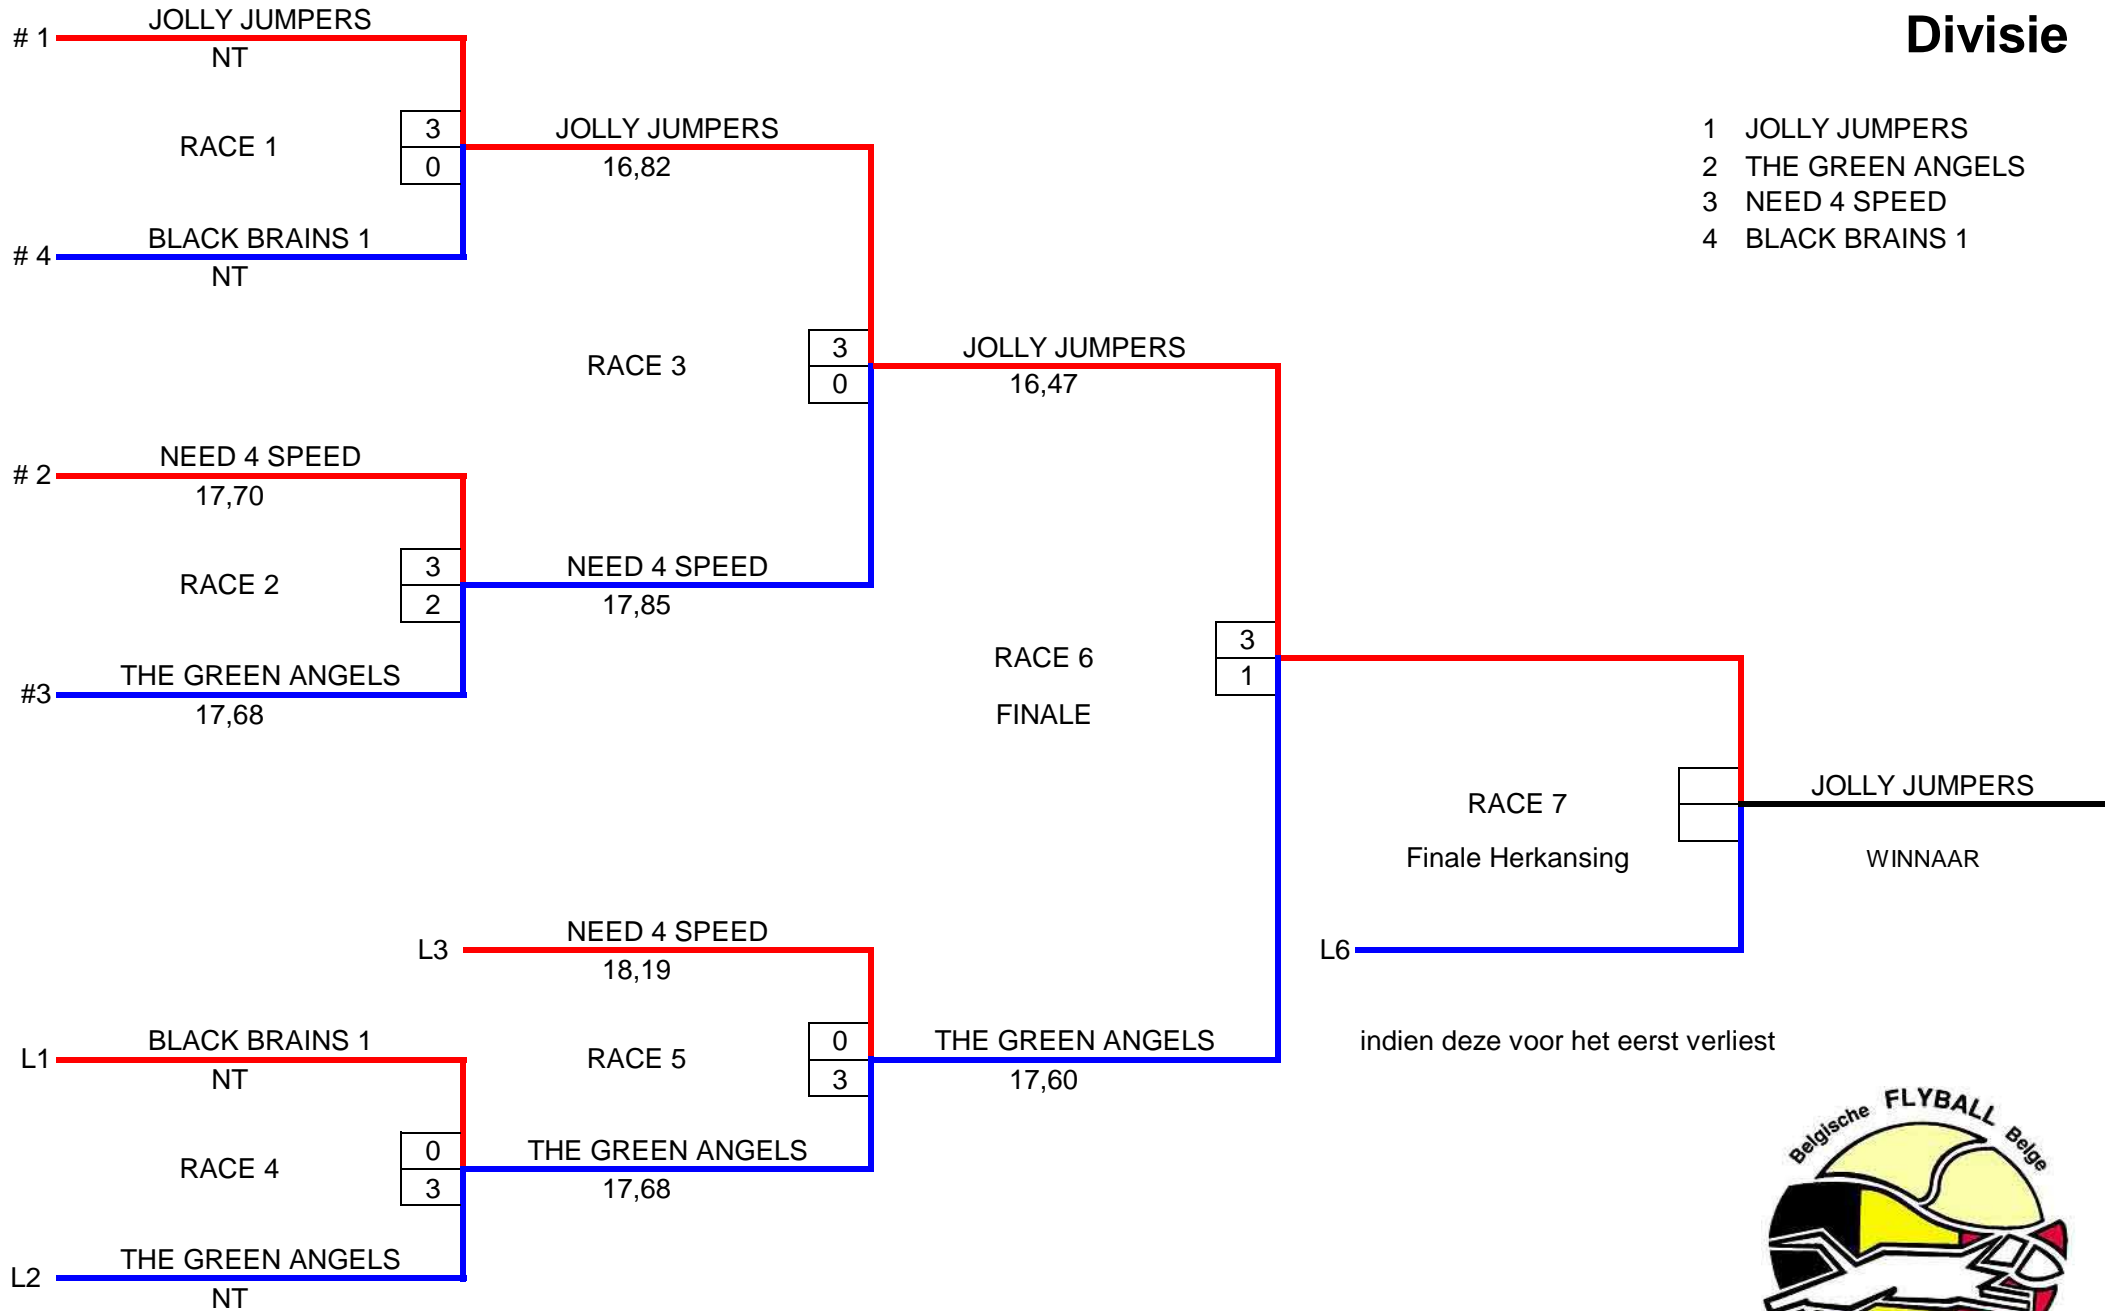

JOLLY JUMPERS

1 Blauw		
1	16,40	2
2	16,26	2
3	NT	0
4	16,48	2
5		

3 Rood		
1	17,59	2
2	NT	0
3	17,60	2
4	17,94	0
5		

6 Rood		
1	16,74	2
2	16,72	2
3	17,31	2
4	W	2
5		

BT	16,26
Ptn	18
#	1

BLACK BRAINS 1

2 Rood		
1	NT	0
2	NT	0
3	NT	0
4	NT	0
5		

4 Blauw		
1	NT	0
2	NT	0
3	NT	0
4	NT	0
5		

6 Blauw		
1	NT	0
2	NT	0
3	NT	0
4	NT	0
5		

BT	NT
Ptn	0
#	4

THE GREEN ANGELS

2 Blauw		
1	17,33	2
2	17,36	2
3	W	2
4	W	2
5		

3 Blauw		
1	17,65	0
2	17,61	2
3	18,50	0
4	17,80	2
5		

5 Rood		
1	NT	0
2	17,48	0
3	17,86	0
4	NT	0
5		

BT	17,33
Ptn	12
#	3

NEED 4 SPEED

1 Rood		
1	NT	0
2	17,68	0
3	17,82	2
4	17,61	0
5		

4 Rood		
1	18,40	2
2	18,13	2
3	18,08	2
4	17,89	2
5		

5 Blauw		
1	17,83	2
2	17,42	2
3	17,25	2
4	18,09	2
5		

BT	17,25
Ptn	18
#	2

Divisie

- 1 JOLLY JUMPERS
- 2 THE GREEN ANGELS
- 3 NEED 4 SPEED
- 4 BLACK BRAINS 1

indien deze voor het eerst verliest