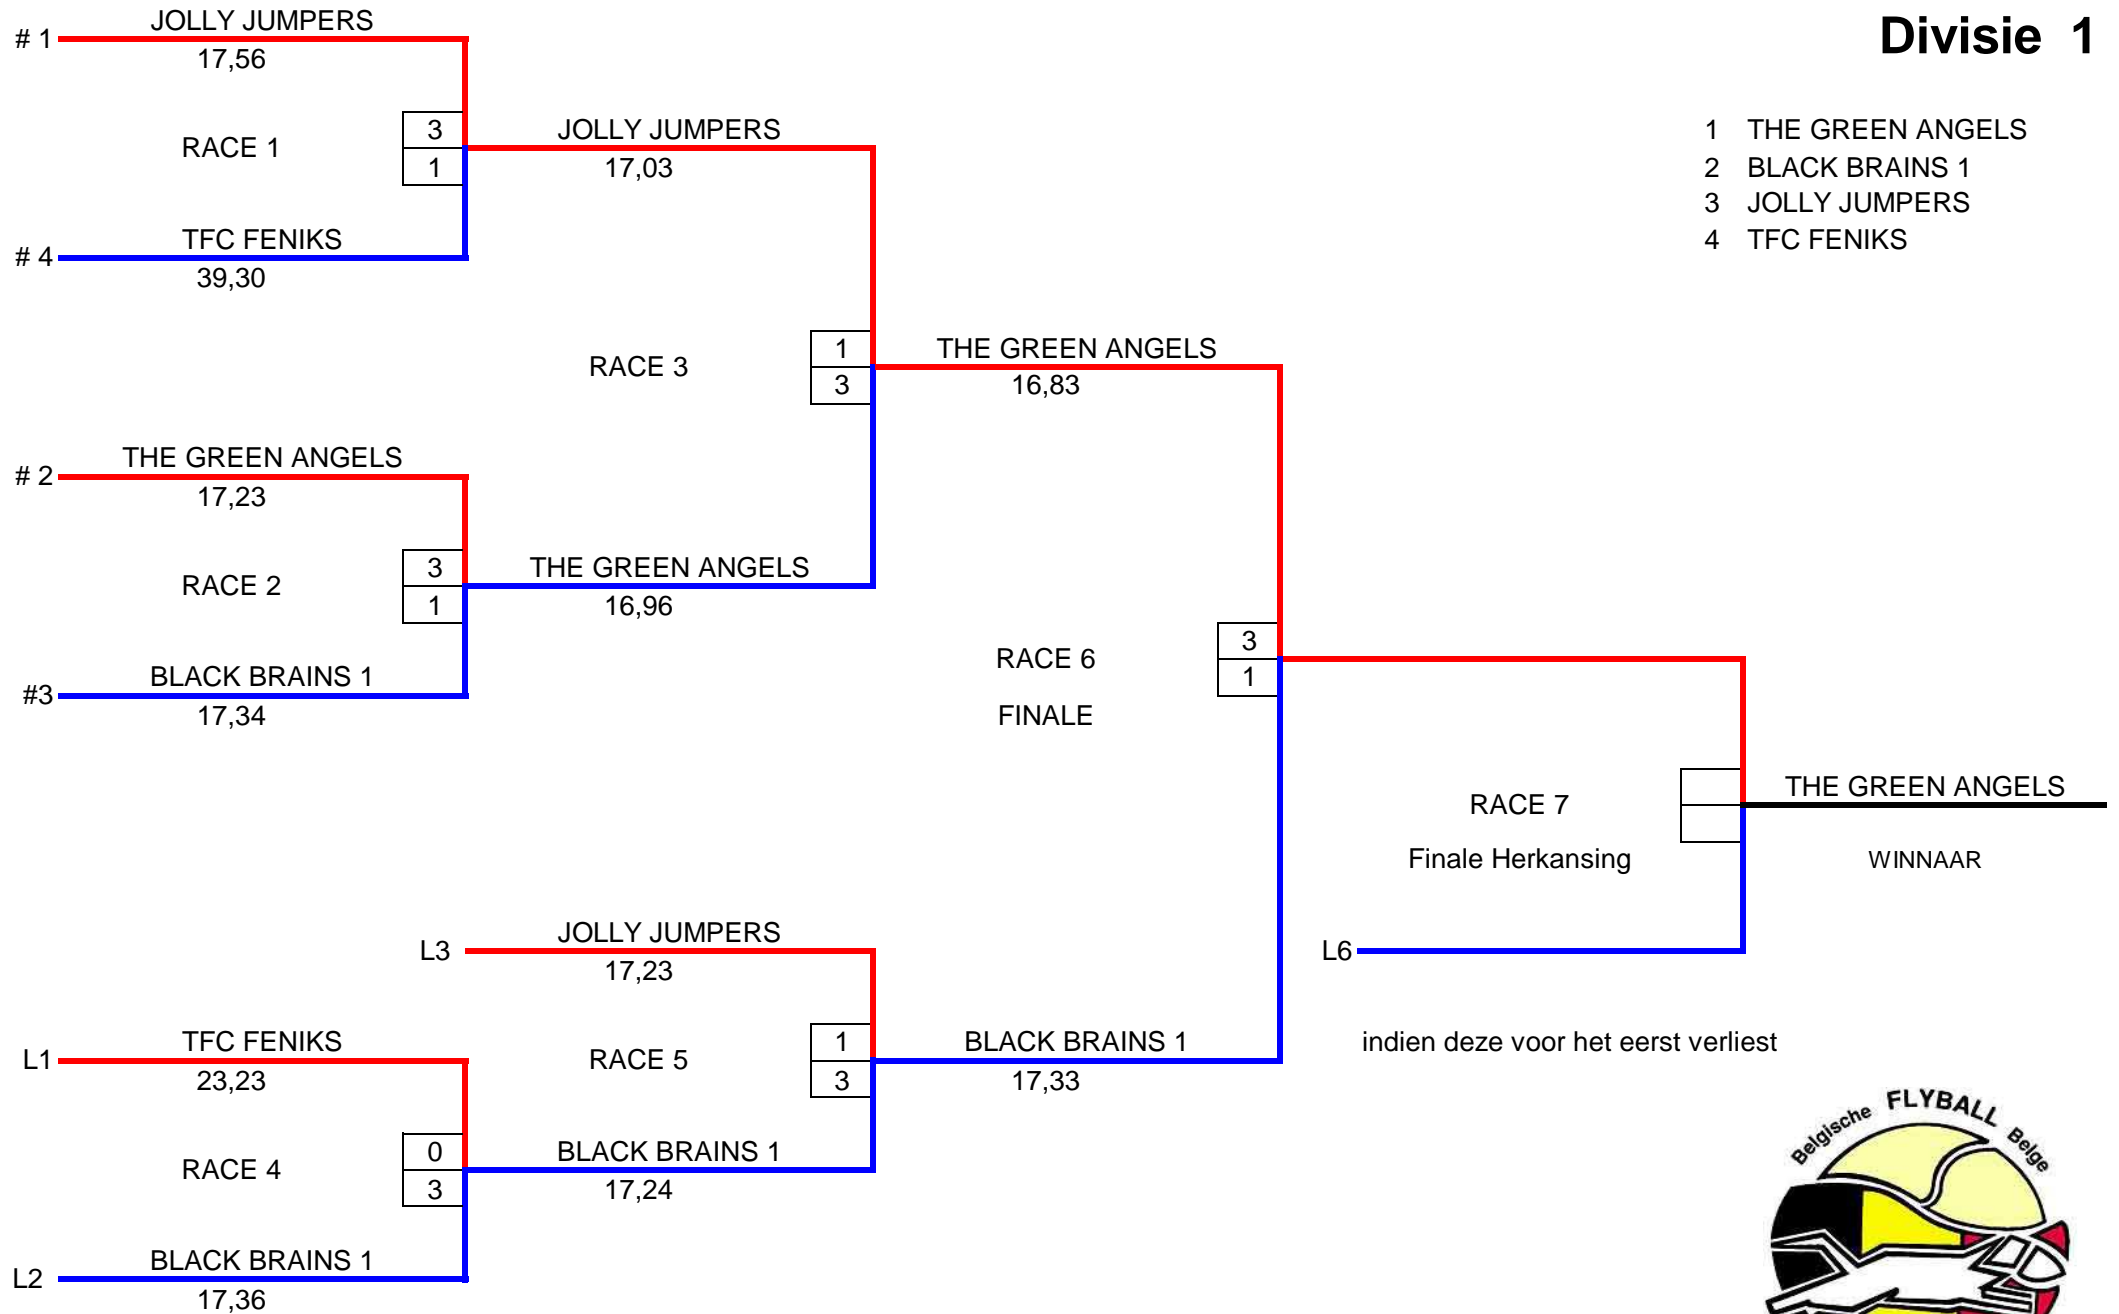

BT	17,29
Ptn	4
#	4

JOLLY JUMPERS

1 Rood		
1	nt	1
2	16,69	2
3	nt	1
4		
5		

4 Rood		
1	16,69	2
2	17,09	2
3	nt	0
4		
5		

5 Blauw		
1	17,17	2
2	17,37	2
3	17,40	2
4		
5		

BT	16,69
Ptn	14
#	1

Divisie 1

- 1 THE GREEN ANGELS
- 2 BLACK BRAINS 1
- 3 JOLLY JUMPERS
- 4 TFC FENIKS