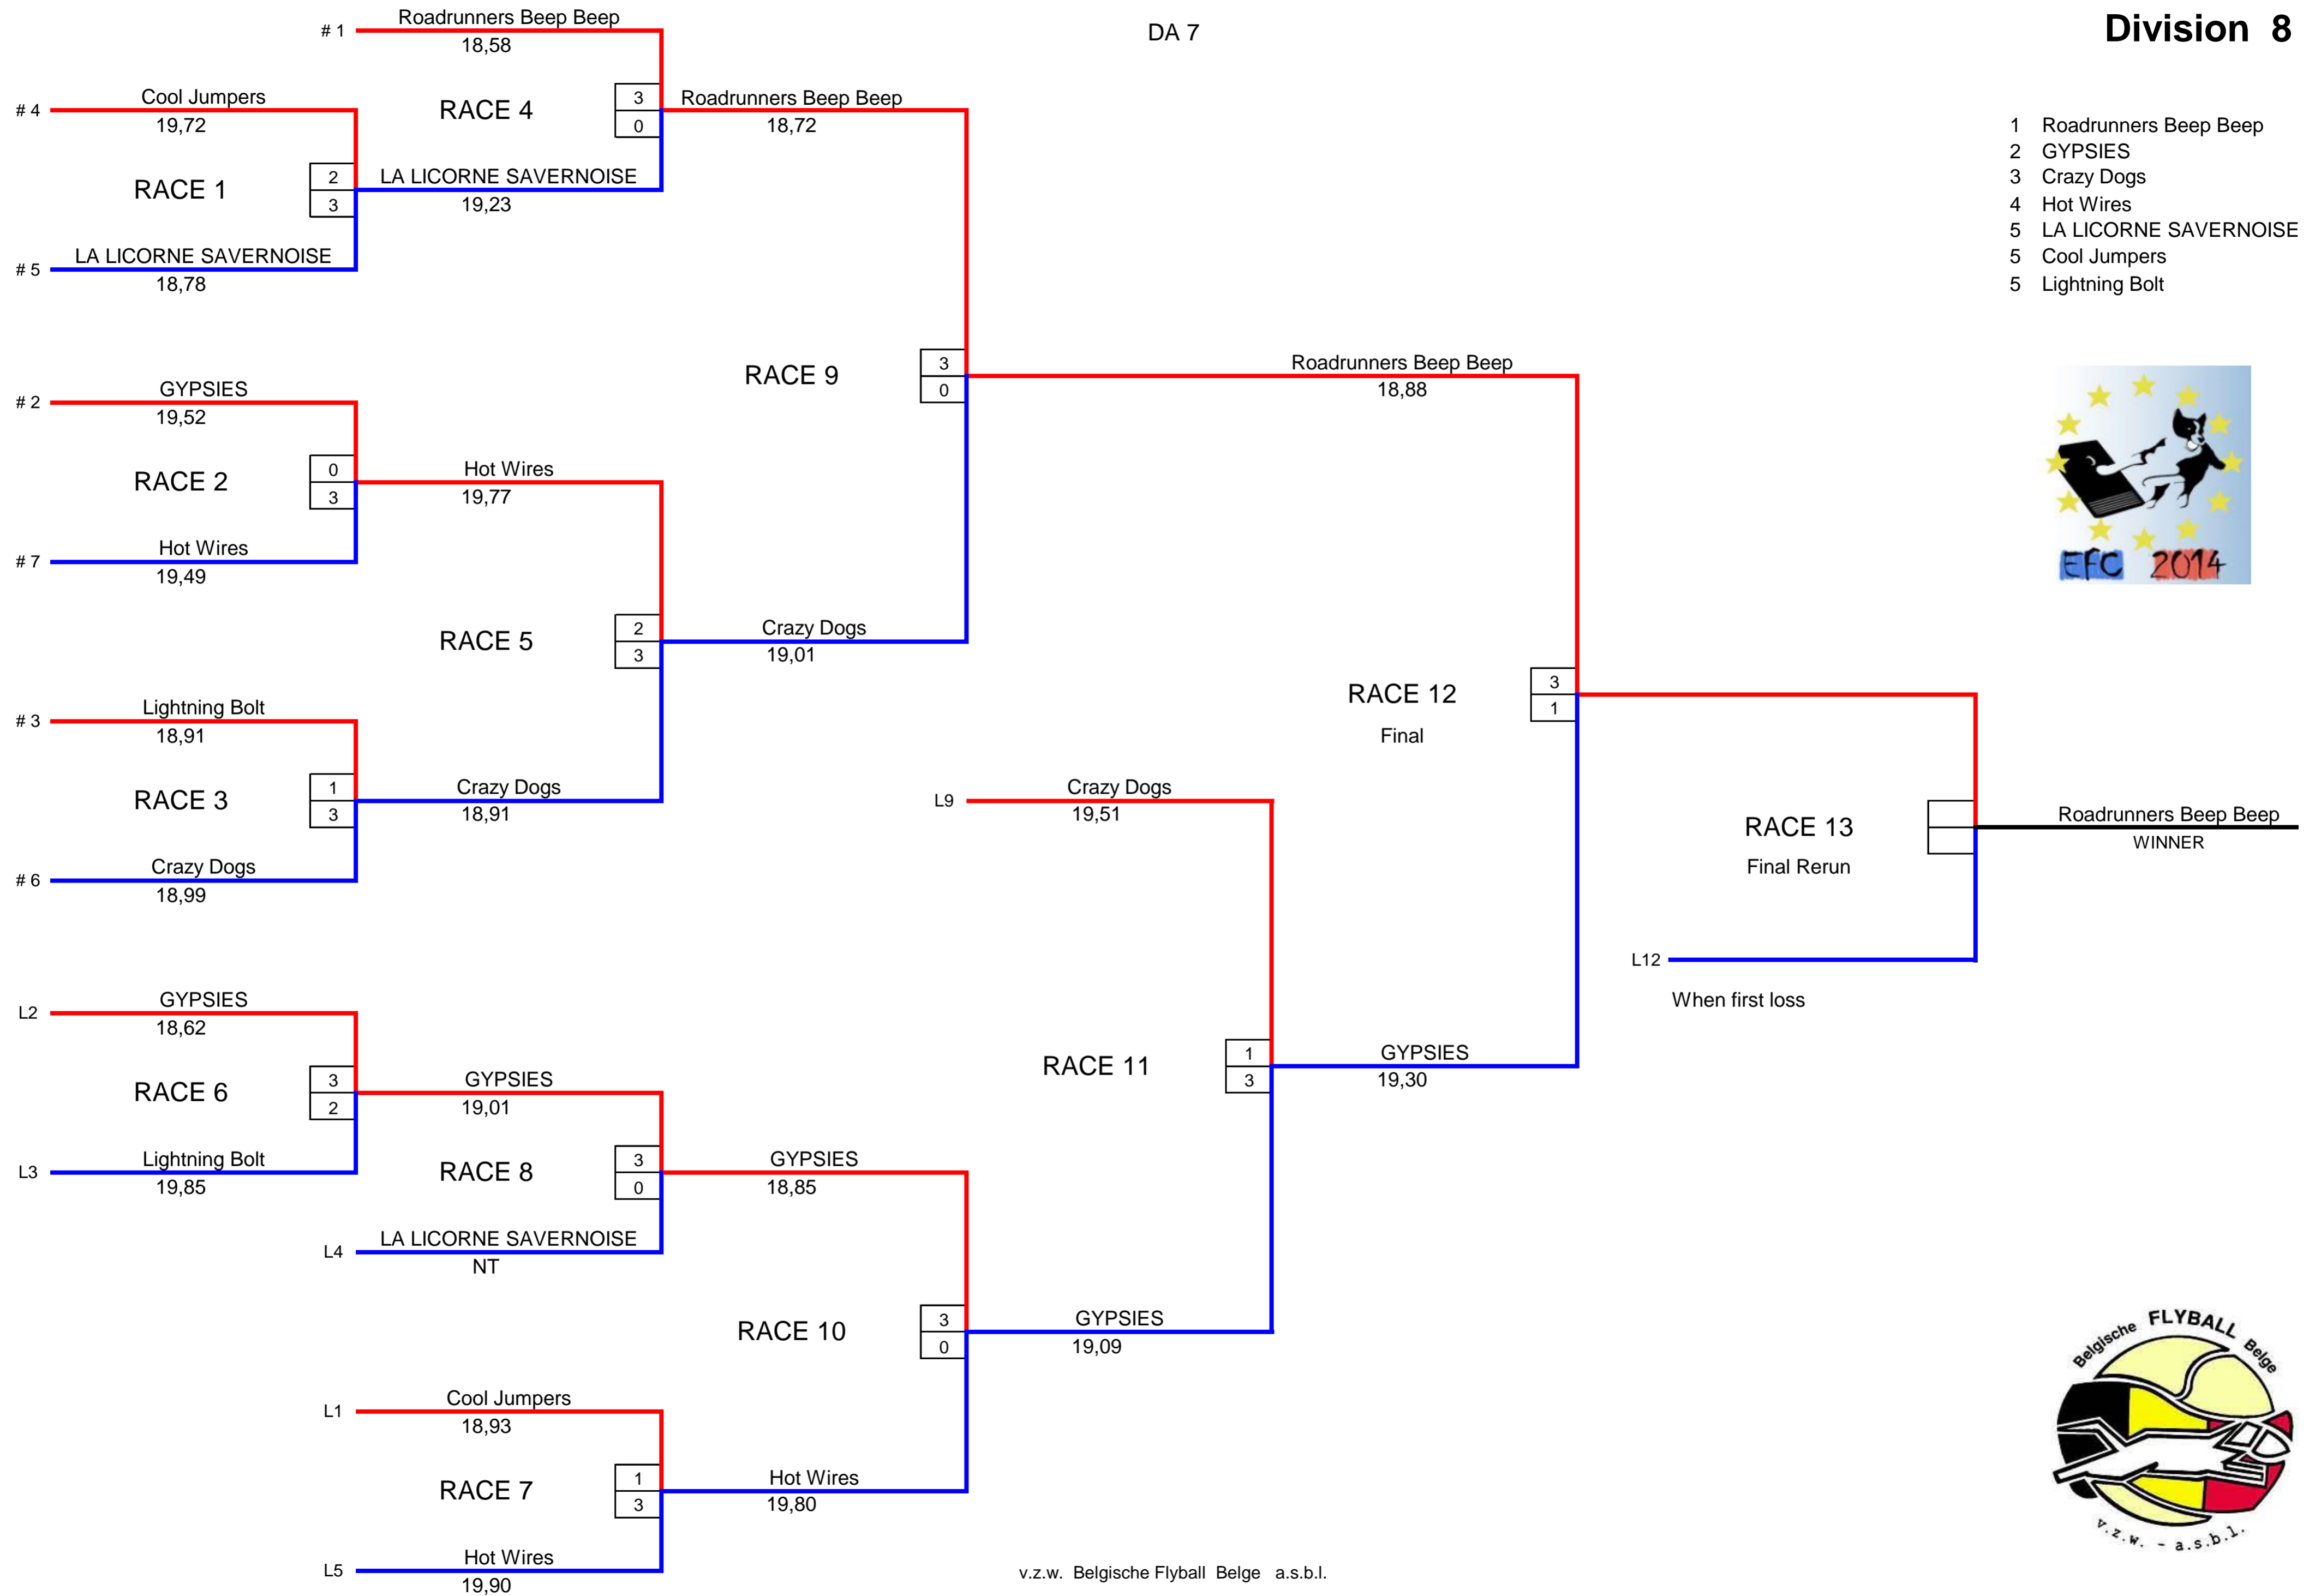

ST

Division 8

Lightning Bolt

2 Blue		
1	19,16	w
2	nt	l
3	19,15	w

Cool Jumpers

2 Red		
1	nt	l
2	19,81	w
3	20,05	l

Roadrunners Beep
Beep

3 Red		
1	19,08	w
2	nt	t
3	nt	t

Hot Wires

3 Blue		
1	nt	l
2	nt	t
3	nt	t

Crazy Dogs

1 Blue		
1	19,94	w
2	20,22	l
3	19,57	w

GYPSIES

4 Red		
1	19,49	w
2	19,62	w
3	19,86	w

LA LICORNE
SAVERNOISE

1 Red		
1	nt	l
2	20,11	w
3	nt	l

5 Red		
1	19,06	w
2	nt	l
3	19,17	w

6 Blue		
1	nt	t
2	nt	t
3	19,68	w

5 Blue		
1	19,51	l
2	18,60	w
3	nt	l

6 Red		
1	nt	t
2	nt	t
3	nt	l

7 Red		
1	nt	t
2	w	w
3	19,72	l

7 Blue		
1	nt	t
2	bo	l
3	18,79	w

4 Blue		
1	nt	l
2	nt	l
3	nt	l

8 Blue		
1	nt	t
2	19,36	w
3	nt	l

9 Blue		
1	nt	t
2	nt	l
3	nt	l

9 Red		
1	nt	t
2	19,39	w
3	18,84	w

10 Red		
1	nt	l
2	nt	l
3	nt	l

10 Blue		
1	19,60	w
2	19,21	w
3	27,56	w

11 Blue		
1	nt	t
2	18,73	w
3	nt	t

8 Red		
1	nt	t
2	20,04	l
3	19,93	w

11 Red		
1	nt	t
2	19,82	l
3	nt	t

12 Red		
1	19,37	l
2	19,42	w
3	19,07	w

13 Blue		
1	nt	t
2	nt	l
3	19,35	w

14 Blue		
1	20,58	l
2	nt	l
3	20,06	l

13 Red		
1	nt	t
2	19,21	w
3	19,50	l

14 Red		
1	19,82	w
2	19,77	w
3	19,76	w

12 Blue		
1	19,13	w
2	22,43	l
3	nt	l

BT	19,06	
#	3	

BT	19,07	
#	4	

BT	18,60	
#	1	

BT	20,06	
#	7	

BT	19,21	
#	6	

BT	18,73	
#	2	

BT	19,13	
#	5	

Division 8

DA 7

- 1 Roadrunners Beep Beep
- 2 GYPSIES
- 3 Crazy Dogs
- 4 Hot Wires
- 5 LA LICORNE SAVERNOISE
- 5 Cool Jumpers
- 5 Lightning Bolt