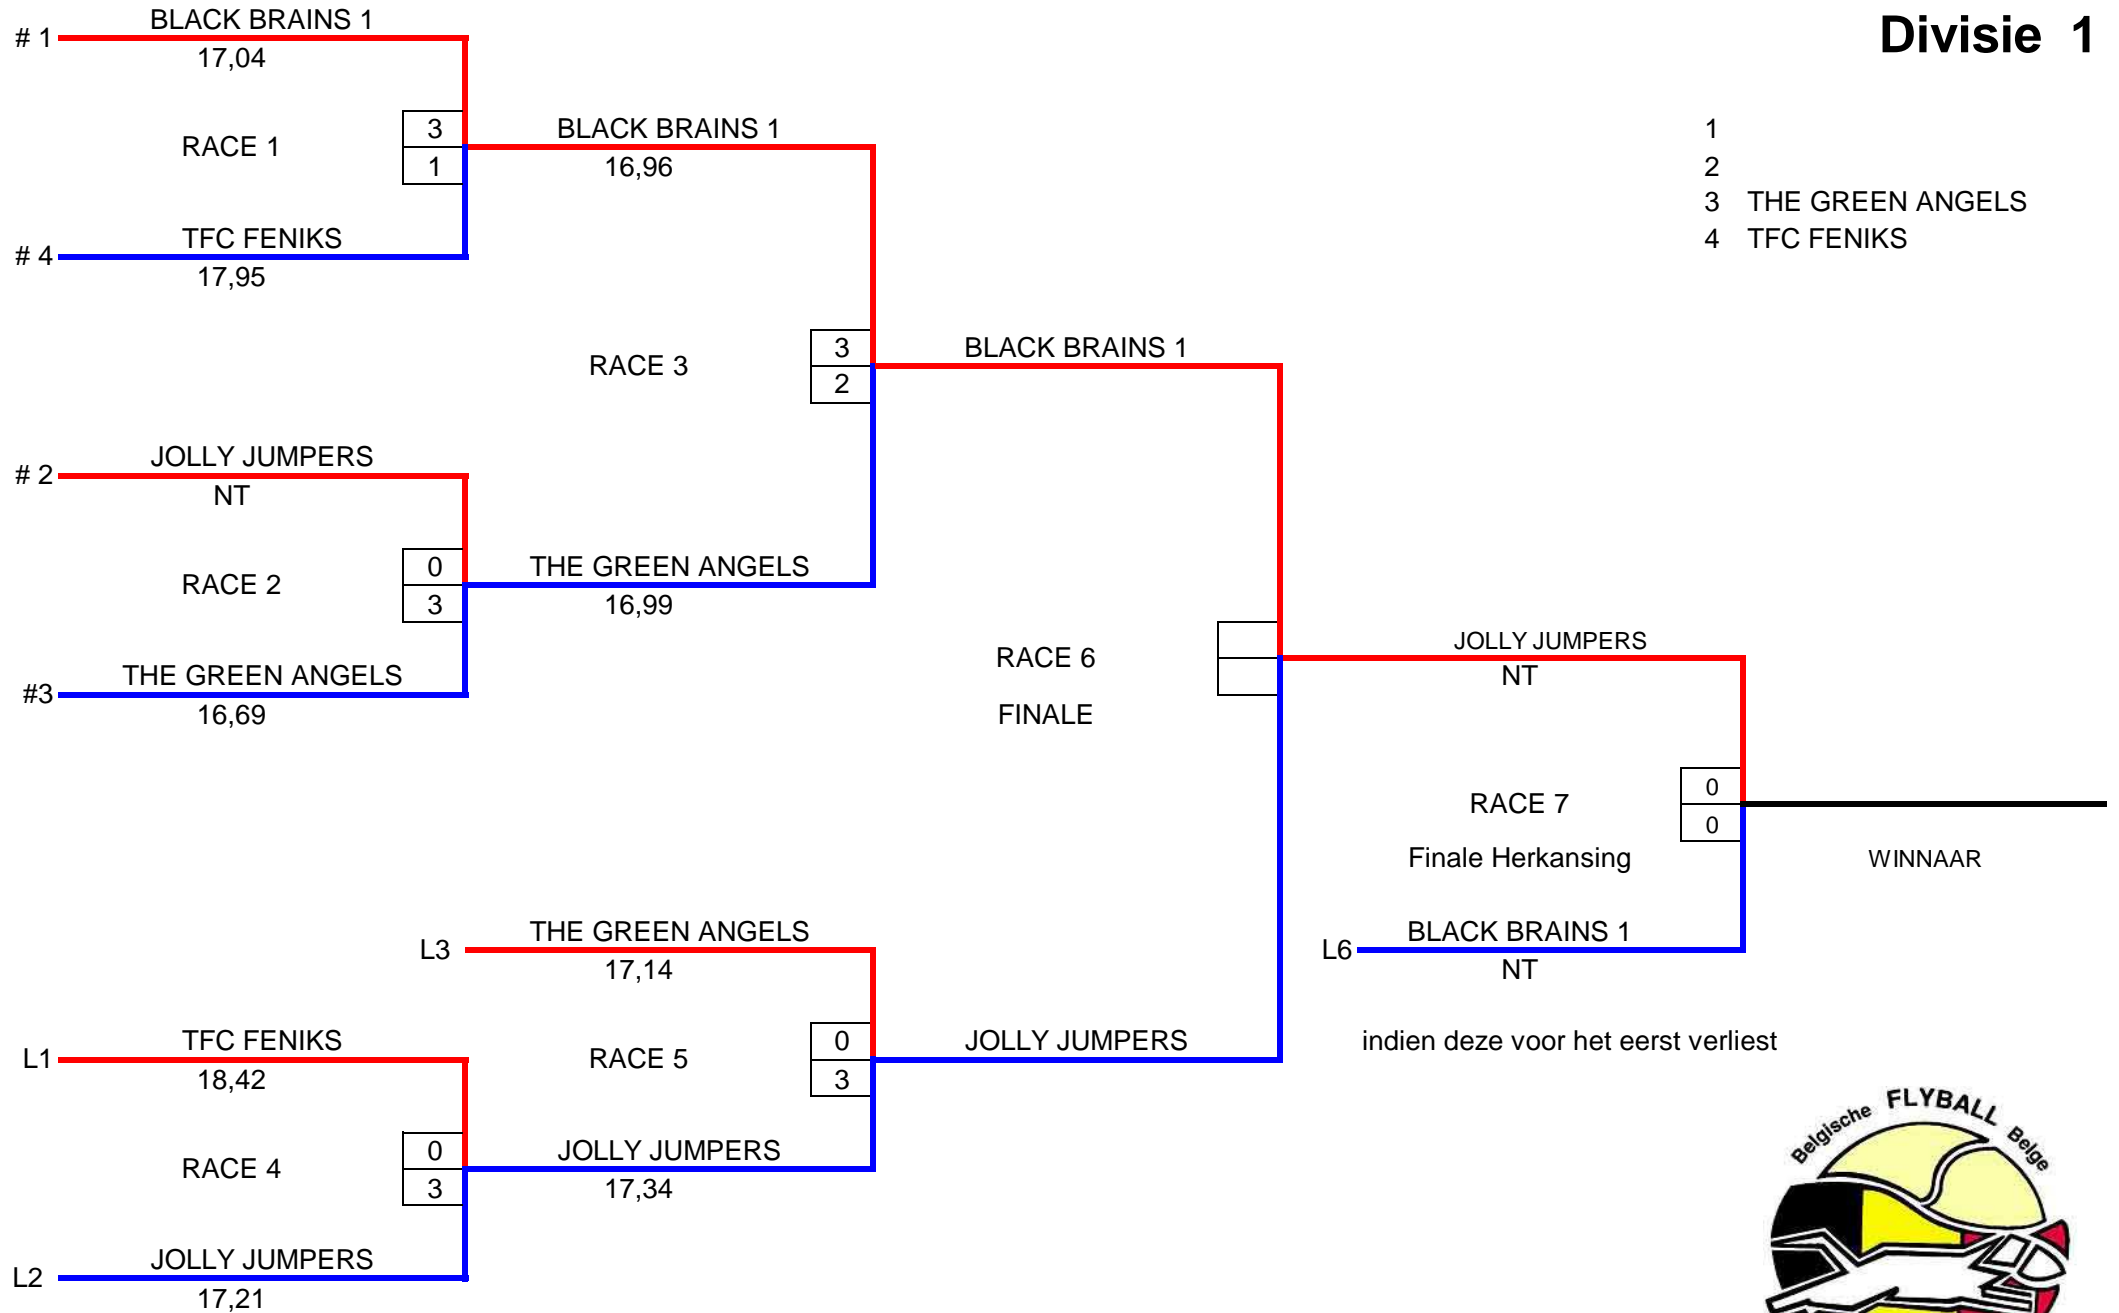

BT	17,23
Ptn	6
#	4

JOLLY JUMPERS

1 Rood		
1	16,75	2
2	nt	0
3	16,87	1
4	16,98	0

4 Rood		
1	16,89	2
2	nt	0
3	24,28	0
4	17,14	2

5 Blauw		
1	49,92	2
2	35,24	2
3	17,80	2
4	22,33	2

BT	16,75
Ptn	15
#	2

Divisie 1

- 1
- 2
- 3 THE GREEN ANGELS
- 4 TFC FENIKS