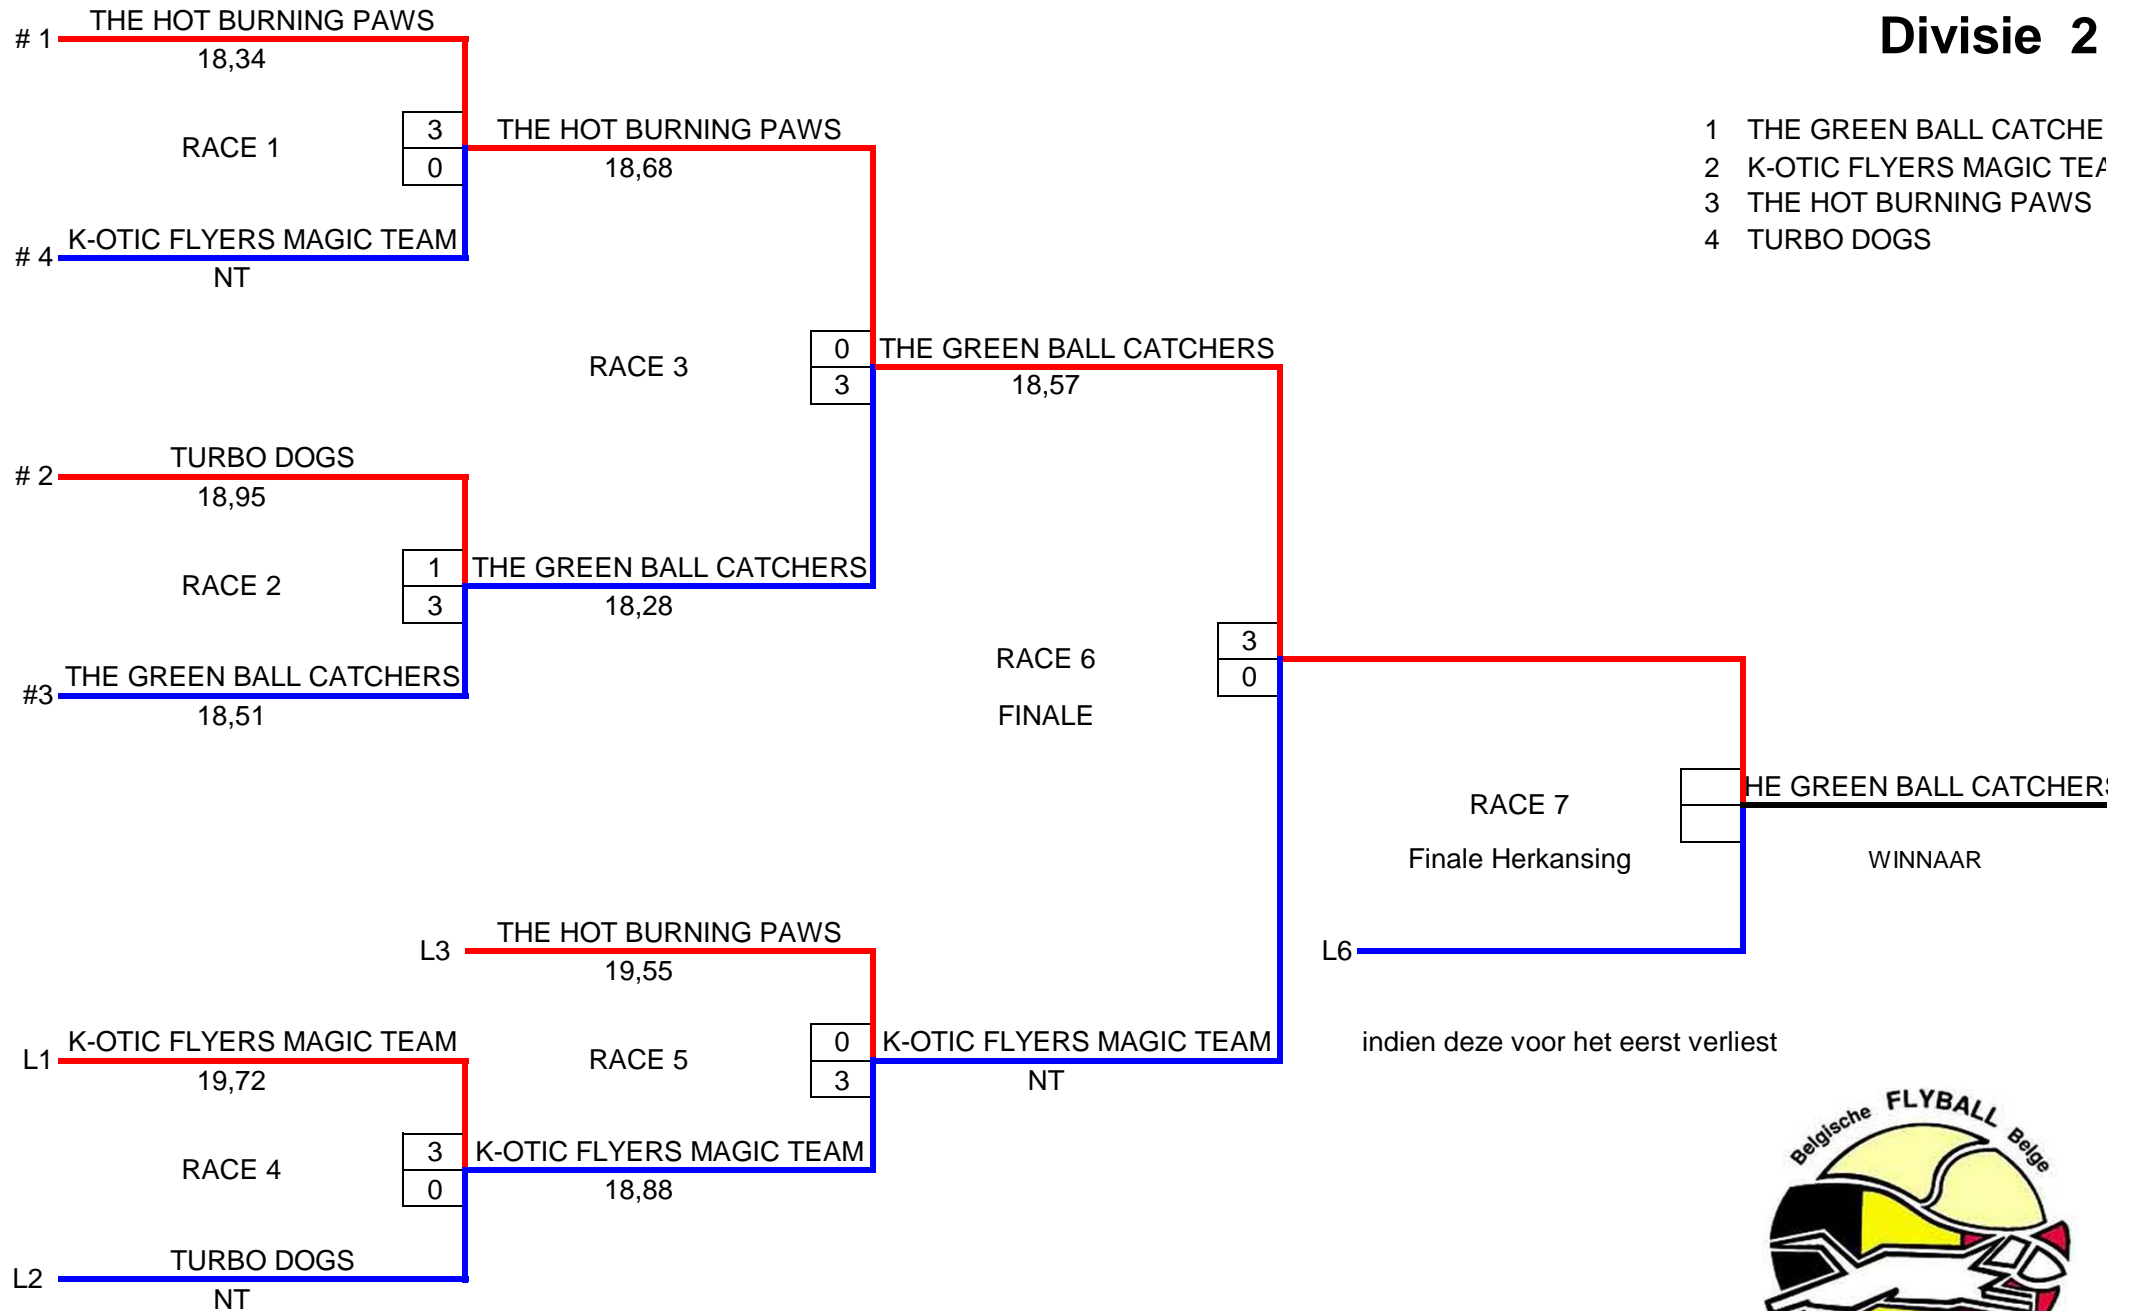

**THE GREEN BALL
CATCHERS**

1 Blauw		
1	19,47	0
2	18,60	2
3	nt	0
4	18,39	2
5		

3 Rood		
1	18,98	2
2	18,43	2
3	nt	0
4	18,33	2
5		

6 Rood		
1	nt	0
2	29,30	0
3	nt	0
4	23,69	2
5		

BT	18,33
Ptn	12
#	3

**THE HOT BURNING
PAWS**

2 Rood		
1	23,17	2
2	17,94	2
3	25,50	2
4	w	2
5		

4 Blauw		
1	nt	0
2	18,76	0
3	18,61	2
4	18,41	2
5		

6 Blauw		
1	18,17	2
2	26,67	2
3	18,55	2
4	27,11	0
5		

BT	17,94
Ptn	18
#	1

**K-OTIC FLYERS MAGIC
TEAM**

2 Blauw		
1	nt	0
2	26,61	0
3	nt	0
4	nt	0
5		

3 Blauw		
1	19,12	0
2	nt	0
3	18,79	2
4	19,14	0
5		

5 Rood		
1	19,01	0
2	19,24	0
3	nt	0
4	nt	0
5		

BT	18,79
Ptn	2
#	4

TURBO DOGS

1 Rood		
1	18,50	2
2	18,79	0
3	23,02	2
4	18,64	0
5		

4 Rood		
1	18,64	2
2	18,26	2
3	nt	0
4	nt	0
5		

5 Blauw		
1	18,43	2
2	18,36	2
3	18,67	2
4	18,74	2
5		

BT	18,26
Ptn	16
#	2

Divisie 2

- 1 THE GREEN BALL CATCHERS
- 2 K-OTIC FLYERS MAGIC TEAM
- 3 THE HOT BURNING PAWS
- 4 TURBO DOGS

indien deze voor het eerst verliest