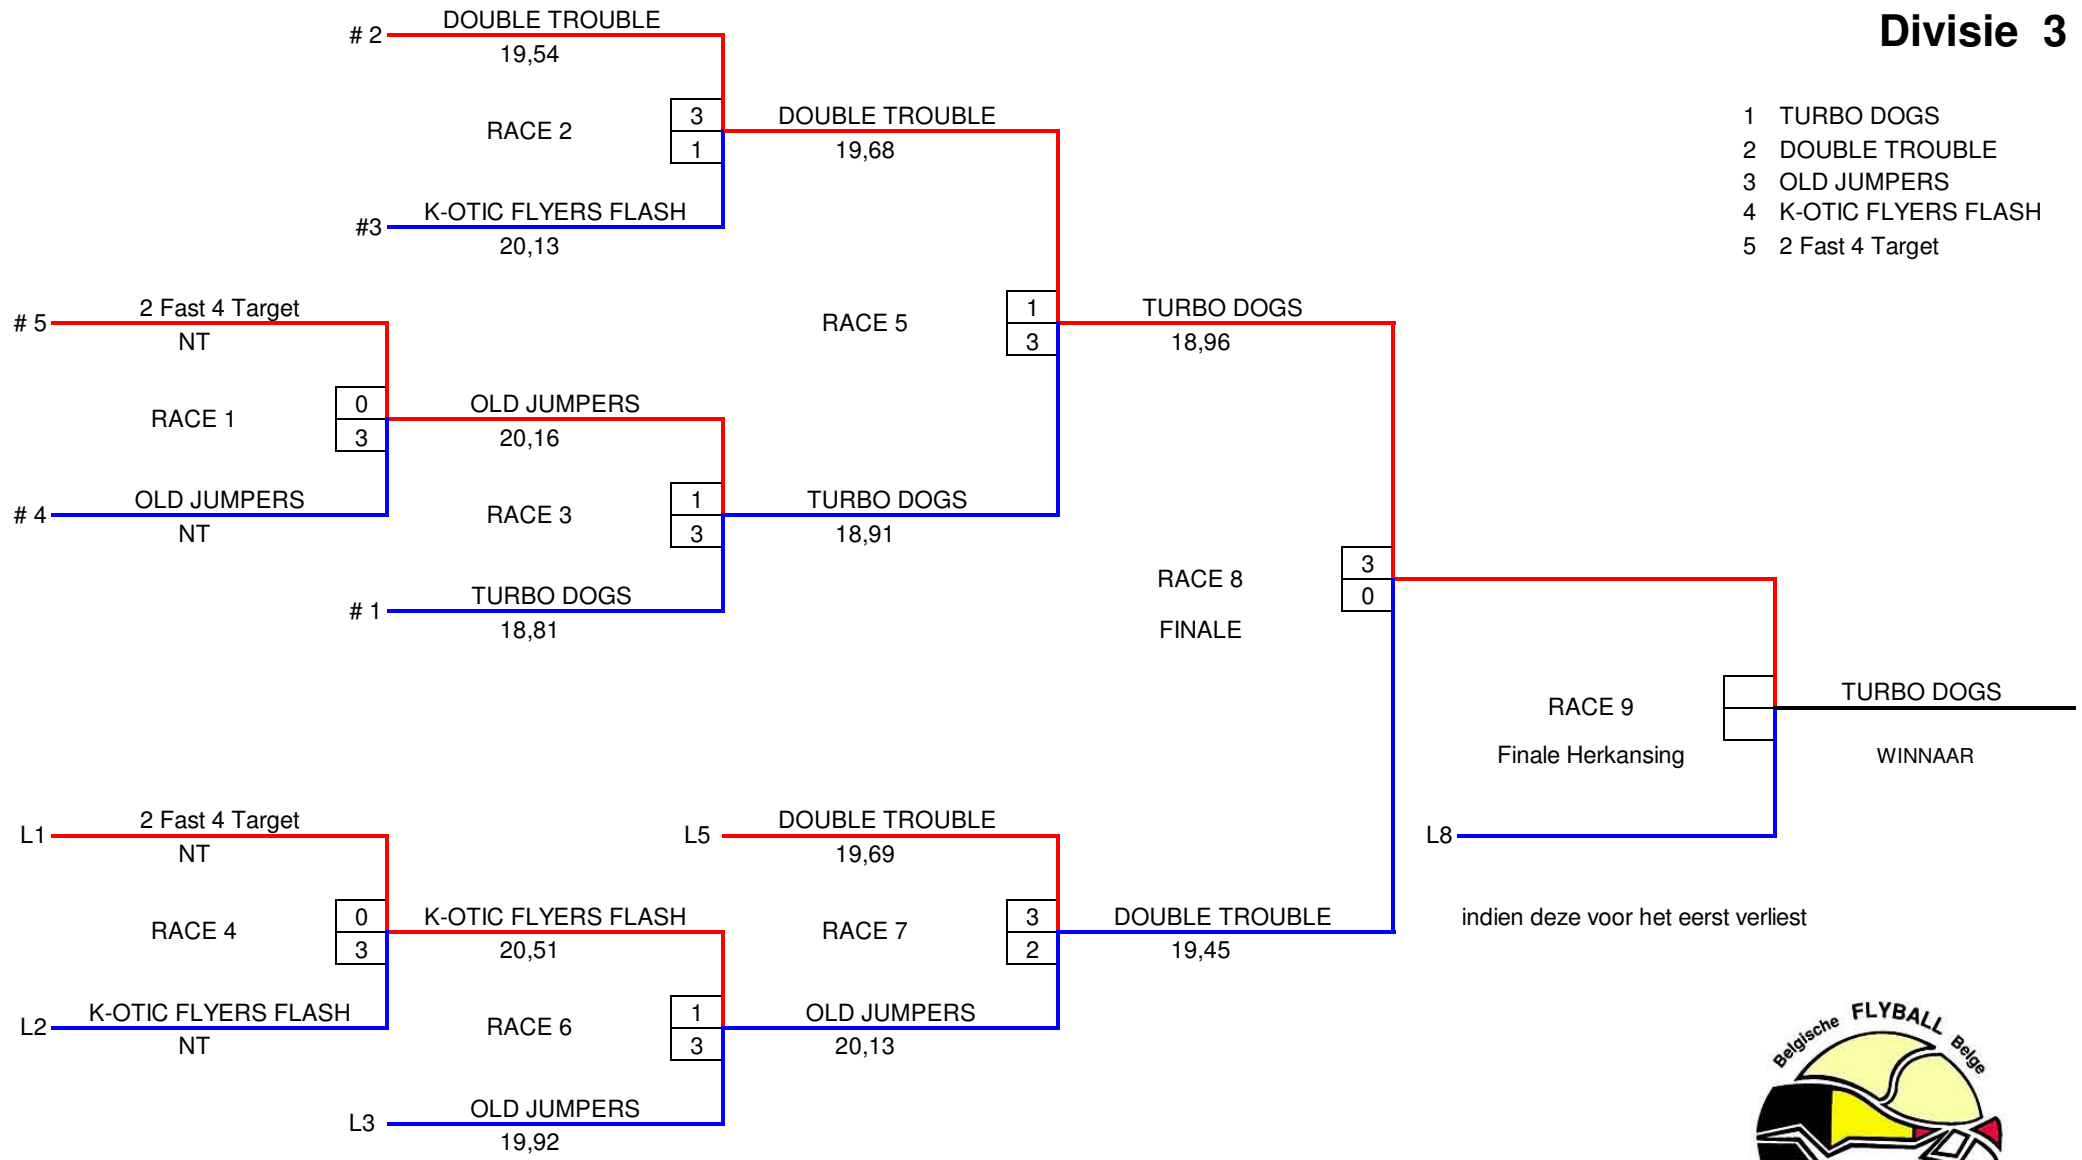

4 Blauw		
1	26,40	2
2	21,47	2
3	21,21	2
4		
5		

6 Rood		
1	nt	0
2	40,38	2
3	20,98	2
4		
5		

9 Blauw		
1	20,04	2
2	w	2
3	20,33	2
4		
5		

BT	20,04	
Ptn	17	
#	4	

DOUBLE TROUBLE

1 Rood		
1	19,64	2
2	19,48	2
3	19,86	2
4		
5		

3 Blauw		
1	19,71	2
2	19,04	2
3	nt	0
4		
5		

6 Blauw		
1	19,69	2
2	nt	0
3	nt	0
4		
5		

8 Rood		
1	32,59	0
2	30,04	0
3	nt	0
4		
5		

BT	19,04	
Ptn	12	
#	2	

Divisie 3

- 1 TURBO DOGS
- 2 DOUBLE TROUBLE
- 3 OLD JUMPERS
- 4 K-OTIC FLYERS FLASH
- 5 2 Fast 4 Target