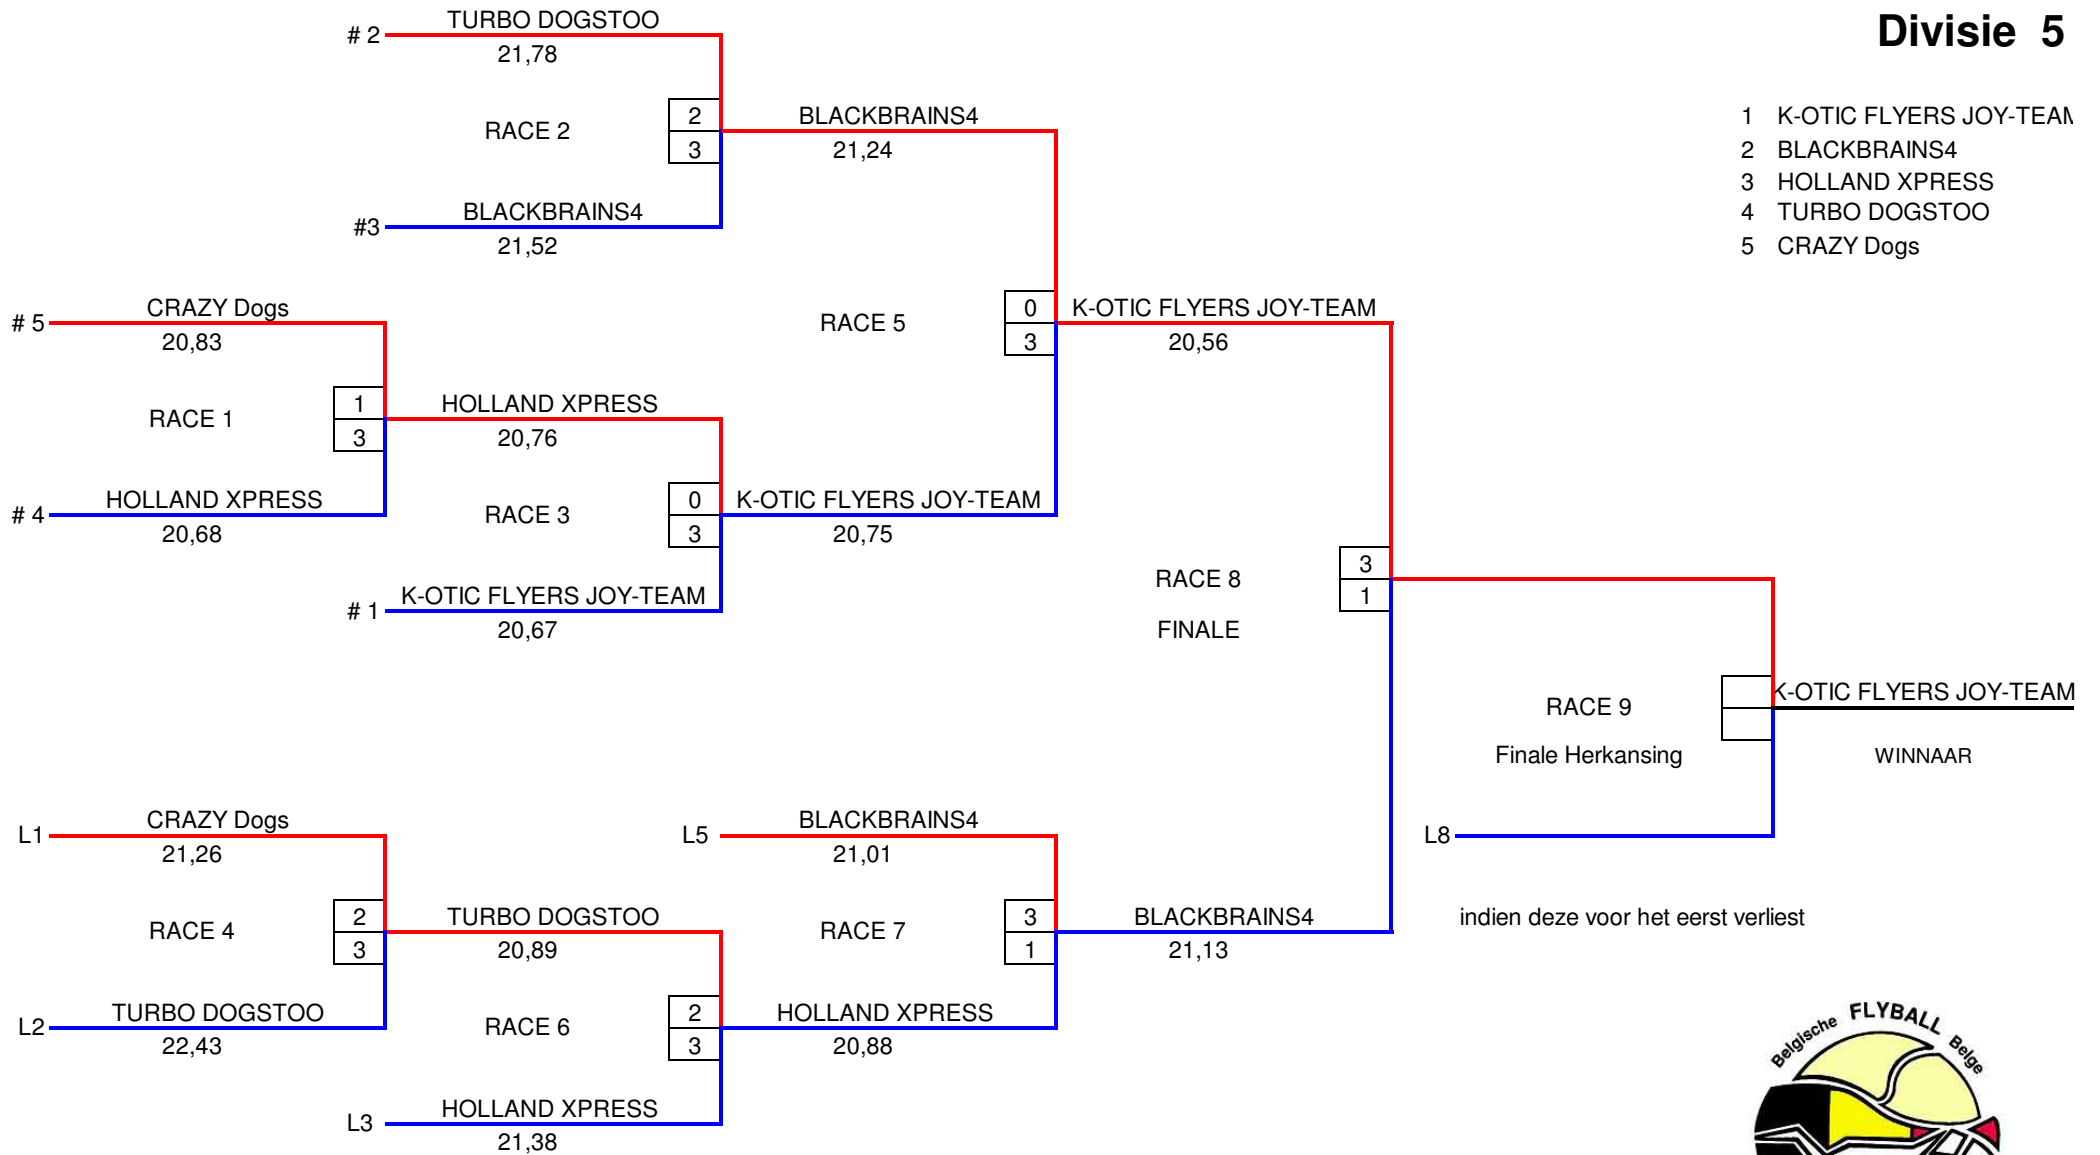

RR 5

Divisie 5

TURBO DOGSTOO

2 Blauw		
1	w	2
2	22,58	2
3	20,86	2
4		
5		

5 Rood		
1	20,09	2
2	20,48	2
3	28,33	0
4		
5		

8 Blauw		
1	nt	0
2	21,75	0
3	21,67	0
4		
5		

10 Rood		
1	nt	0
2	nt	0
3	21,30	2
4		
5		

BT	20,09	
Ptn	12	
#	2	

BLACKBRAINS4

1 Blauw		
1	20,74	2
2	23,34	2
3	nt	0
4		
5		

4 Rood		
1	nt	1
2	nt	0
3	29,32	0
4		
5		

7 Rood		
1	nt	0
2	30,99	0
3	30,30	2
4		
5		

10 Blauw		
1	20,98	2
2	22,51	2
3	nt	0
4		
5		

BT	20,74	
Ptn	11	
#	3	

HOLLAND XPRESS

3 Rood		
1	32,89	0
2	nt	0
3	21,09	0
4		
5		

5 Blauw		
1	21,35	0
2	nt	0
3	26,34	2
4		
5		

7 Blauw		
1	21,21	2
2	20,53	2
3	nt	0
4		
5		

9 Rood		
1	20,94	2
2	21,24	2
3	21,39	0
4		
5		

BT	20,53	
Ptn	10	
#	4	

CRAZY Dogs

2 Rood		
1	nt	0
2	nt	0
3	nt	0
4		
5		

4 Blauw		
1	nt	1
2	27,62	2
3	26,43	2
4		
5		

6 Rood		
1	nt	0
2	nt	0
3	nt	0
4		
5		

9 Blauw		
1	bo	0
2	38,67	0
3	20,94	2
4		
5		

BT	20,94	
Ptn	7	
#	5	

K-OTIC FLYERS JOY-TEAM

1 Rood		
1	nt	0
2	nt	0
3	21,21	2
4		
5		

3 Blauw		
1	27,78	2
2	21,50	2
3	20,73	2
4		
5		

6 Blauw		
1	21,60	2
2	21,99	2
3	21,62	2
4		
5		

8 Rood		
1	21,18	2
2	20,75	2
3	21,59	2
4		
5		

BT	20,73	
Ptn	20	
#	1	

Divisie 5

- 1 K-OTIC FLYERS JOY-TEAM
- 2 BLACKBRAINS4
- 3 HOLLAND XPRESS
- 4 TURBO DOGSTOO
- 5 CRAZY Dogs

indien deze voor het eerst verliest