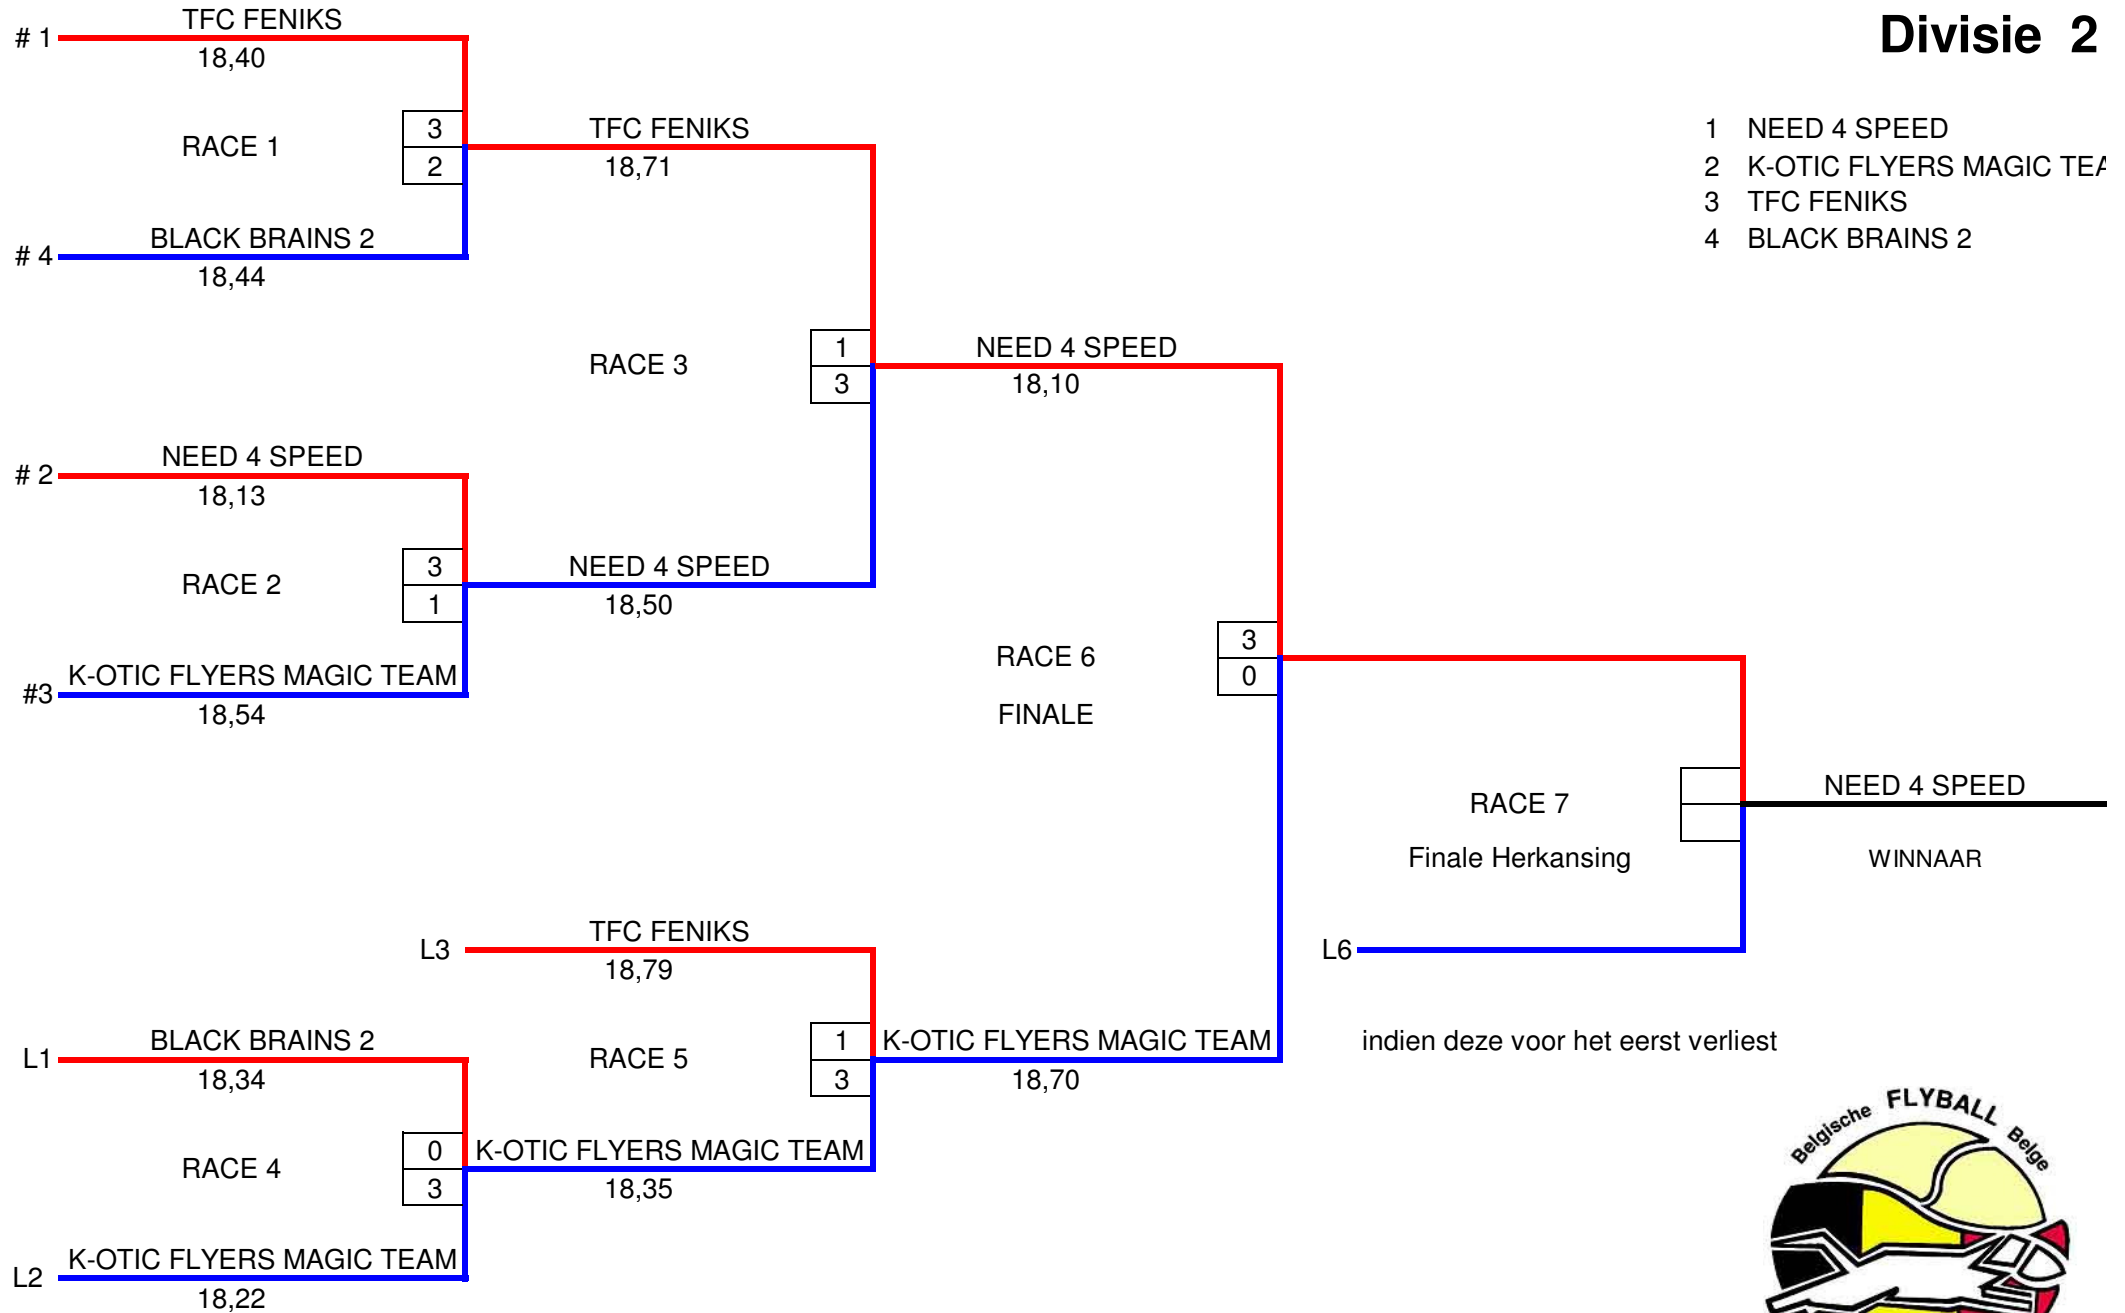

BLACK BRAINS 2

1 Blauw		
1	18,39	0
2	30,73	0
3	nt	0
4	23,01	2

3 Rood		
1	18,54	0
2	18,82	0
3	18,76	0
4	18,21	2

6 Rood		
1	nt	0
2	24,07	0
3	nt	0
4	19,09	2

BT	18,21
Ptn	6
#	4

NEED 4 SPEED

2 Rood		
1	23,19	2
2	nt	0
3	18,36	2
4	nt	0

4 Blauw		
1	nt	0
2	18,08	2
3	nt	0
4	18,48	2

6 Blauw		
1	18,19	2
2	21,40	2
3	18,82	2
4	nt	0

BT	18,08
Ptn	14
#	2

TFC FENIKS

2 Blauw		
1	nt	0
2	19,15	2
3	19,28	0
4	19,54	2

3 Blauw		
1	18,38	2
2	18,03	2
3	18,46	2
4	18,52	0

5 Rood		
1	18,86	0
2	18,63	2
3	18,16	2
4	nt	0

BT	18,03
Ptn	14
#	1

K-OTIC FLYERS MAGIC TEAM

1 Rood		
1	18,11	2
2	25,25	2
3	18,62	2
4	25,47	0

4 Rood		
1	w	2
2	nt	0
3	31,36	2
4	nt	0

5 Blauw		
1	18,29	2
2	nt	0
3	18,81	0
4	19,36	2

BT	18,11
Ptn	14
#	3

DE 4

Divisie 2

indien deze voor het eerst verliest