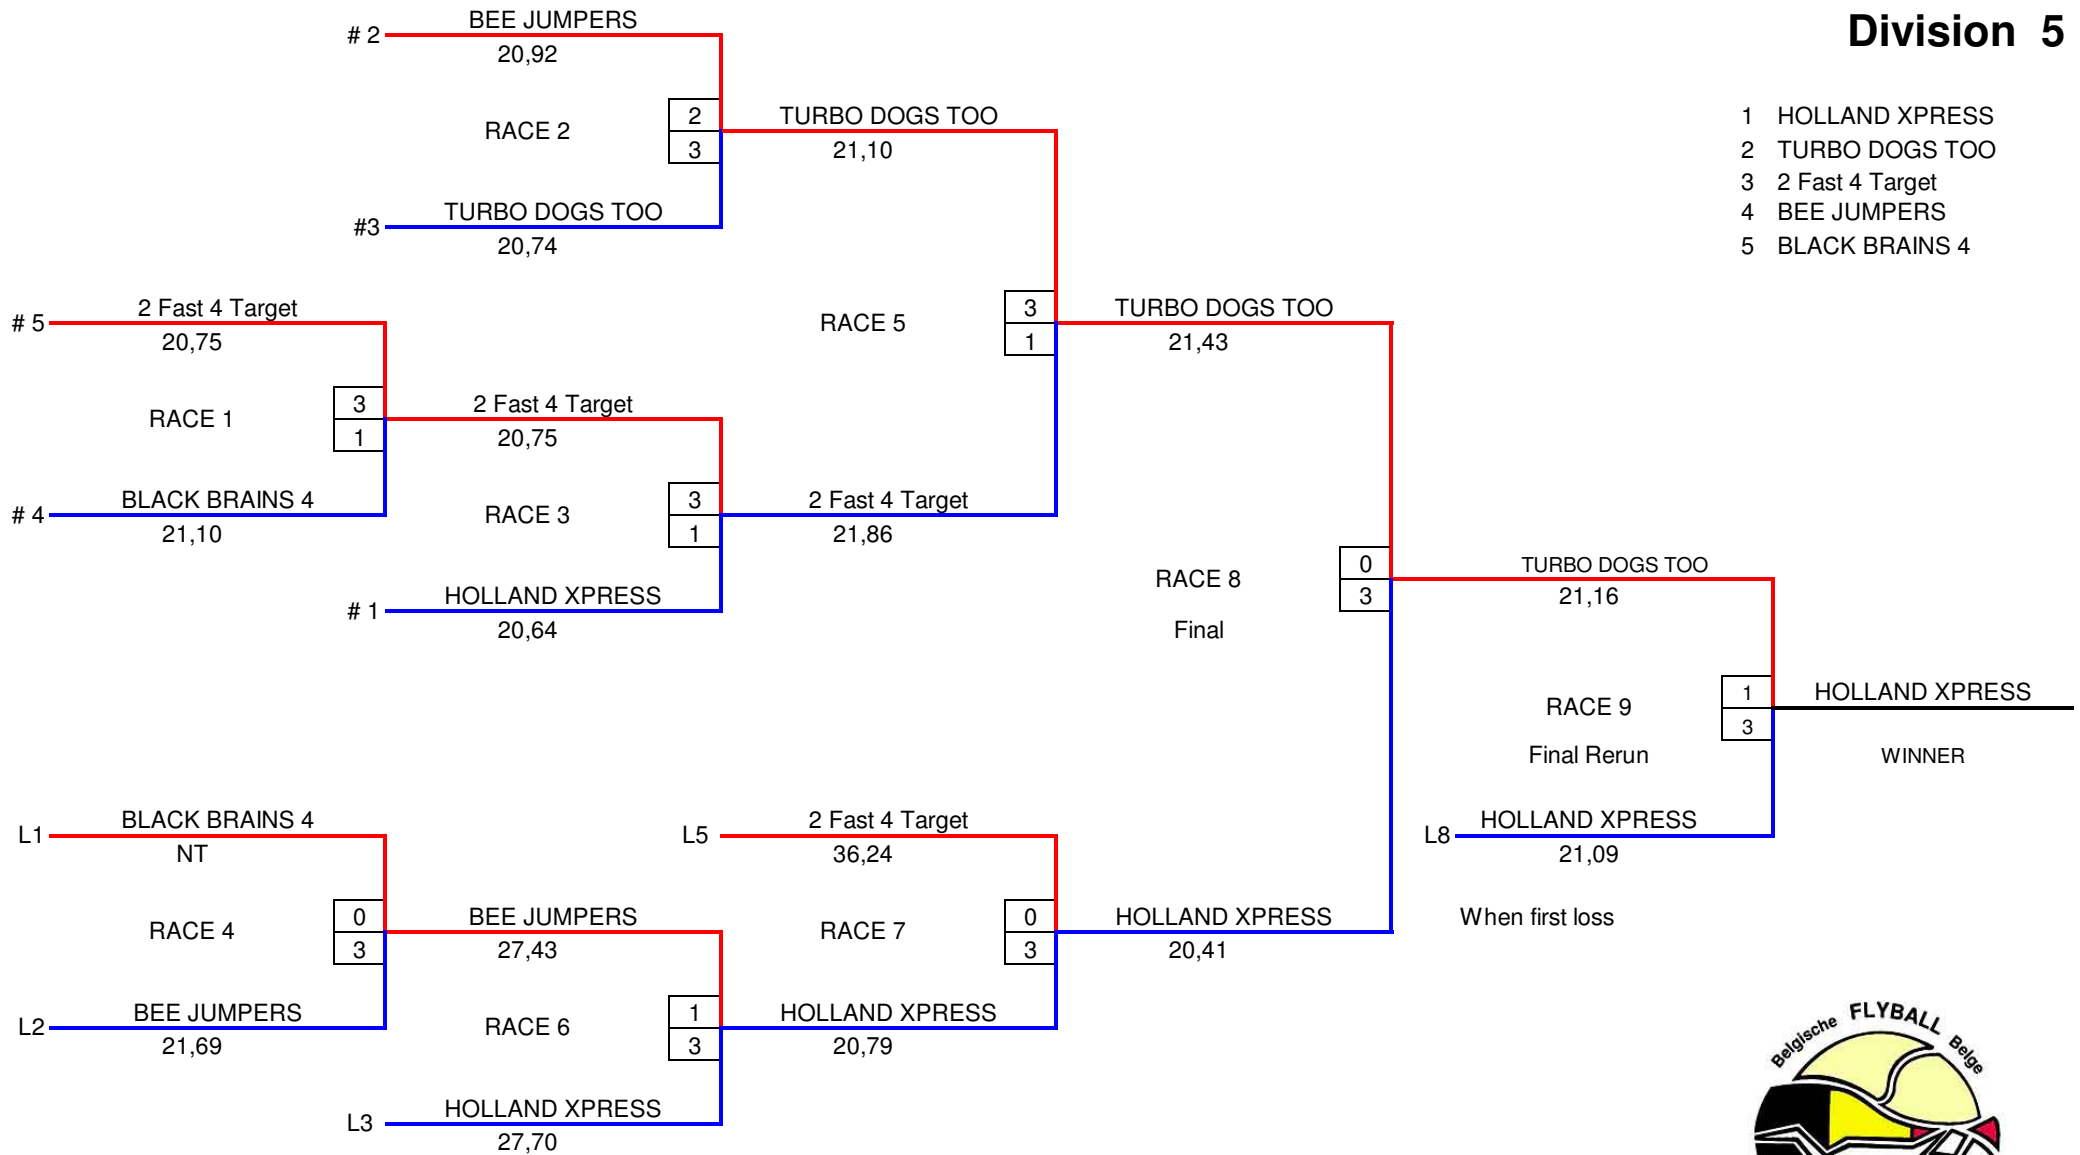

Speed Trial

Division 4

K-OTIC FLYERS FLASH

3 Blue		
1	nt	l
2	19,16	w
3	nt	t
4		
5		

Cool Jumpers

3 Red		
1	19,83	w
2	nt	l
3	nt	t
4		
5		

2 Furious 2 See

2 Blue		
1	nt	t
2	26,06	w
3	nt	t
4		
5		

K-OTIC FLYERS 8 PLUS TEAM

2 Red		
1	nt	t
2	27,62	l
3	nt	t
4		
5		

K-OTIC FLYERS DYNAMITE TEAM

1 Red		
1	nt	l
2	nt	t
3	nt	l
4		
5		

OLD JUMPERS

1 Blue		
1	28,06	w
2	nt	t
3	19,27	w
4		
5		

6 Red		
1	19,51	w
2	19,67	w
3	19,56	w
4		
5		

5 Blue		
1	19,76	l
2	nt	l
3	20,94	w
4		
5		

5 Red		
1	19,35	w
2	19,24	w
3	nt	l
4		
5		

4 Blue		
1	nt	l
2	20,97	w
3	20,79	w
4		
5		

6 Blue		
1	21,93	l
2	22,42	l
3	nt	l
4		
5		

4 Red		
1	21,37	w
2	21,85	l
3	nt	l
4		
5		

9 Red		
1	nt	l
2	20,41	l
3	nt	l
4		
5		

7 Red		
1	nt	l
2	nt	t
3	21,94	l
4		
5		

9 Blue		
1	21,09	w
2	20,28	w
3	20,56	w
4		
5		

8 Blue		
1	w	w
2	nt	l
3	21,02	w
4		
5		

8 Red		
1	nt	l
2	24,44	w
3	21,61	l
4		
5		

7 Blue		
1	22,48	w
2	nt	t
3	20,23	w
4		
5		

11 Blue		
1	nt	t
2	nt	l
3	21,17	l
4		
5		

10 Blue		
1	19,99	w
2	20,09	w
3	20,28	w
4		
5		

12 Red		
1	20,27	w
2	19,60	w
3	nt	t
4		
5		

10 Red		
1	20,45	l
2	nt	l
3	20,40	l
4		
5		

12 Blue		
1	21,37	l
2	21,29	l
3	nt	t
4		
5		

11 Red		
1	nt	t
2	21,19	w
3	20,94	w
4		
5		

BT	19,16	
#	1	

BT	19,76	
#	4	

BT	19,24	
#	2	

BT	20,40	
#	5	

BT	21,29	
#	6	

BT	19,27	
#	3	

Division 5

- 1 HOLLAND XPRESS
- 2 TURBO DOGS TOO
- 3 2 Fast 4 Target
- 4 BEE JUMPERS
- 5 BLACK BRAINS 4