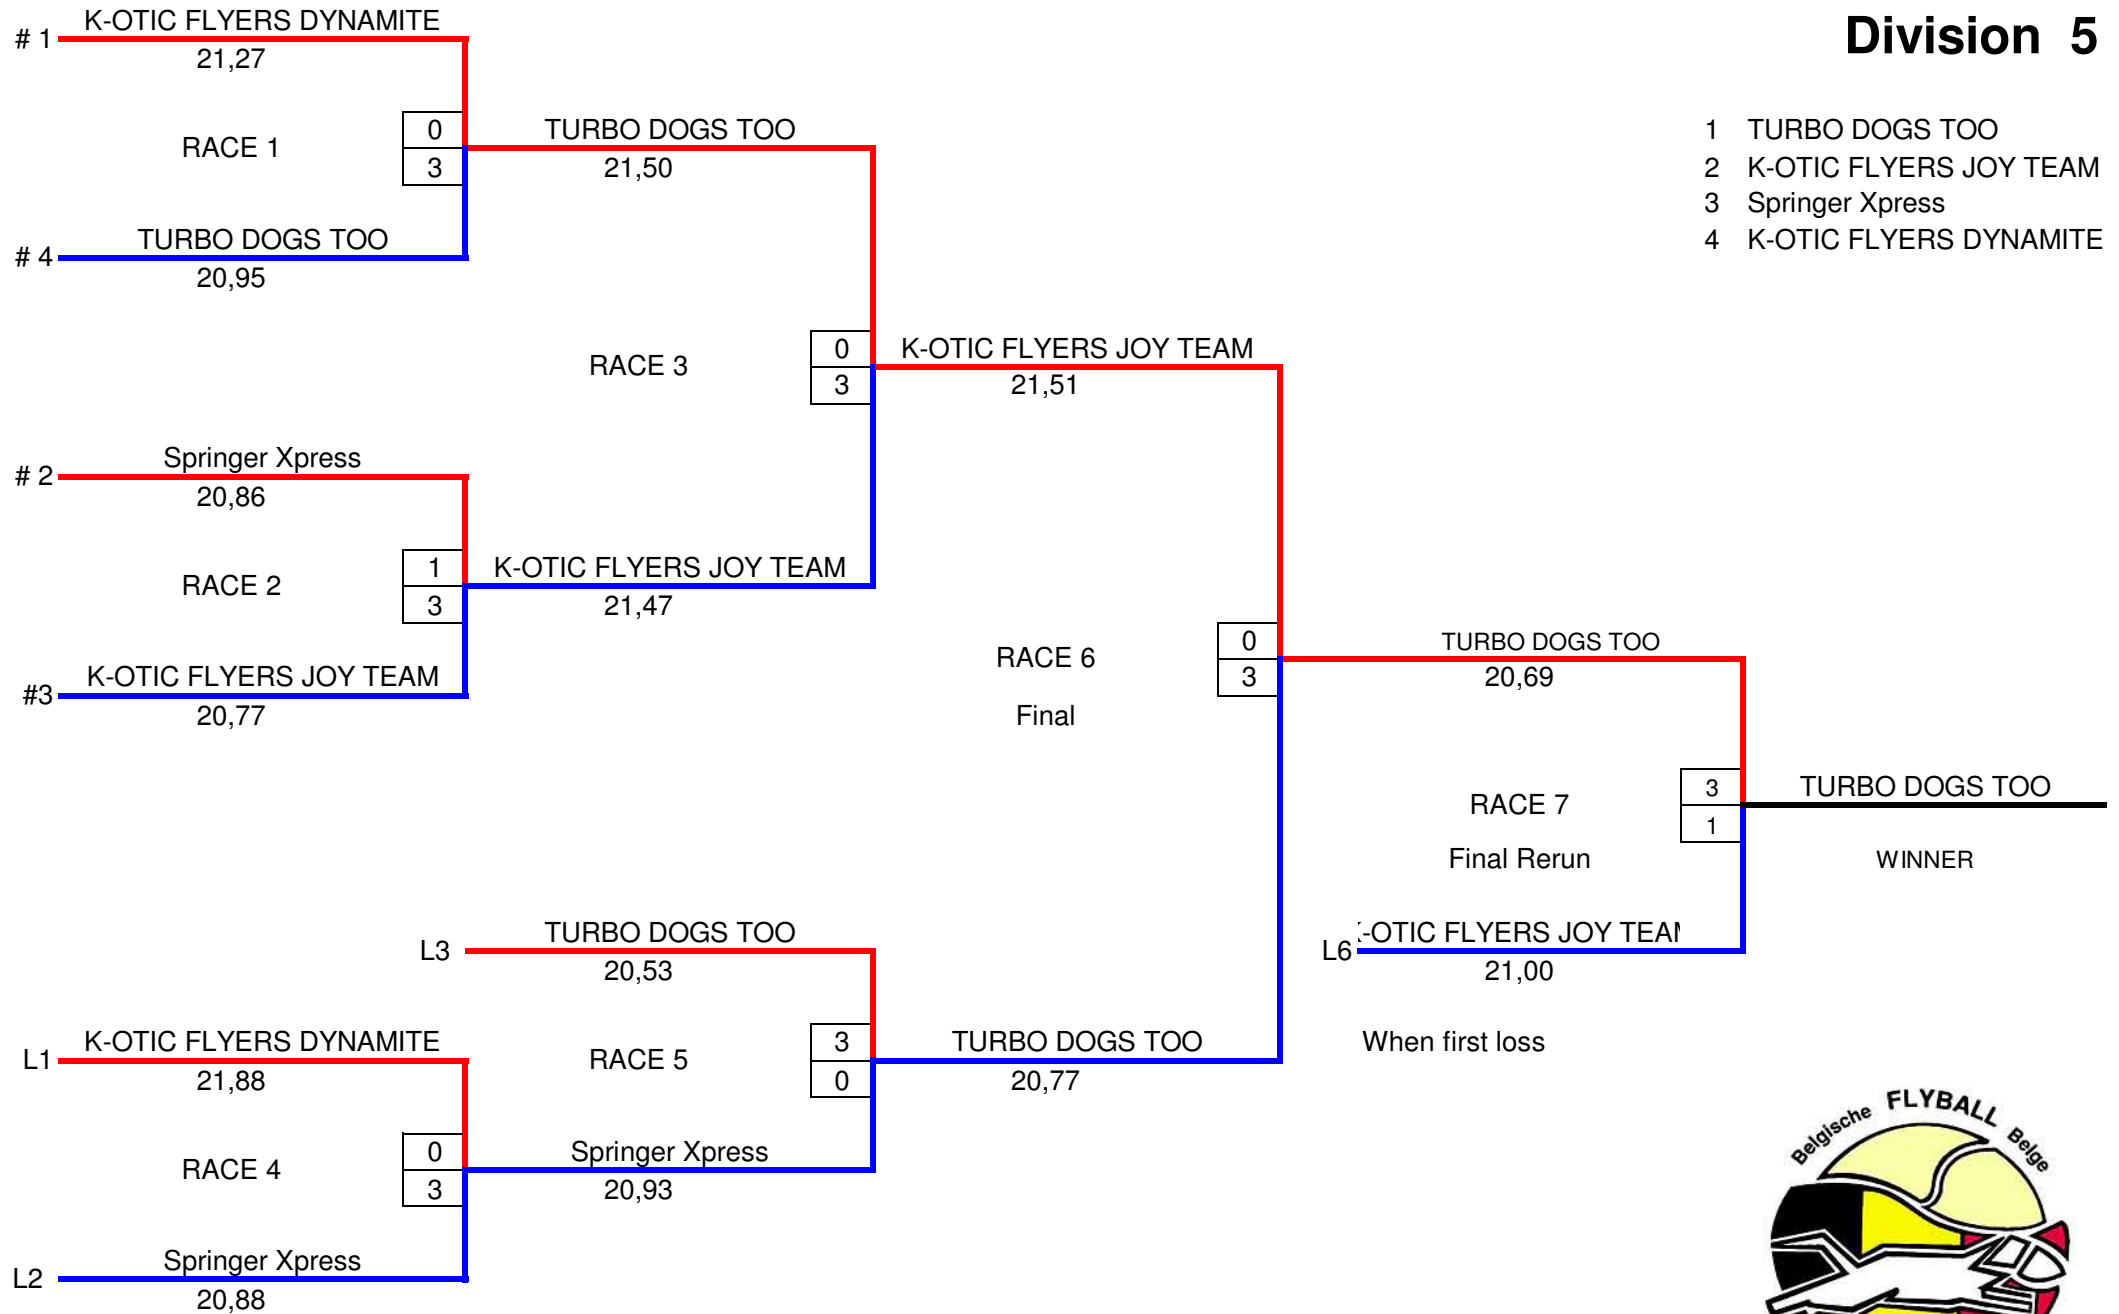

2 Red		
1	21,52	2
2	21,72	2
3	nt	0
4		
5		

4 Blue		
1	nt	0
2	w	2
3	32,34	0
4		
5		

6 Blue		
1	21,93	0
2	nt	0
3	20,78	2
4		
5		

BT	20,78
Pts	8
#	3

TURBO DOGS TOO

2 Blue		
1	22,27	0
2	22,94	0
3	w	2
4		
5		

3 Blue		
1	20,84	2
2	27,51	0
3	21,10	0
4		
5		

5 Red		
1	nt	0
2	22,05	0
3	21,55	0
4		
5		

BT	20,84
Pts	4
#	4

K-OTIC FLYERS DYNAMITE

1 Red		
1	47,80	2
2	nt	0
3	32,07	2
4		
5		

4 Red		
1	w	2
2	nt	0
3	31,90	2
4		
5		

5 Blue		
1	22,48	2
2	21,61	2
3	21,44	2
4		
5		

BT	21,44
Pts	14
#	1

DE 4

Division 5

- 1 TURBO DOGS TOO
- 2 K-OTIC FLYERS JOY TEAM
- 3 Springer Xpress
- 4 K-OTIC FLYERS DYNAMITE