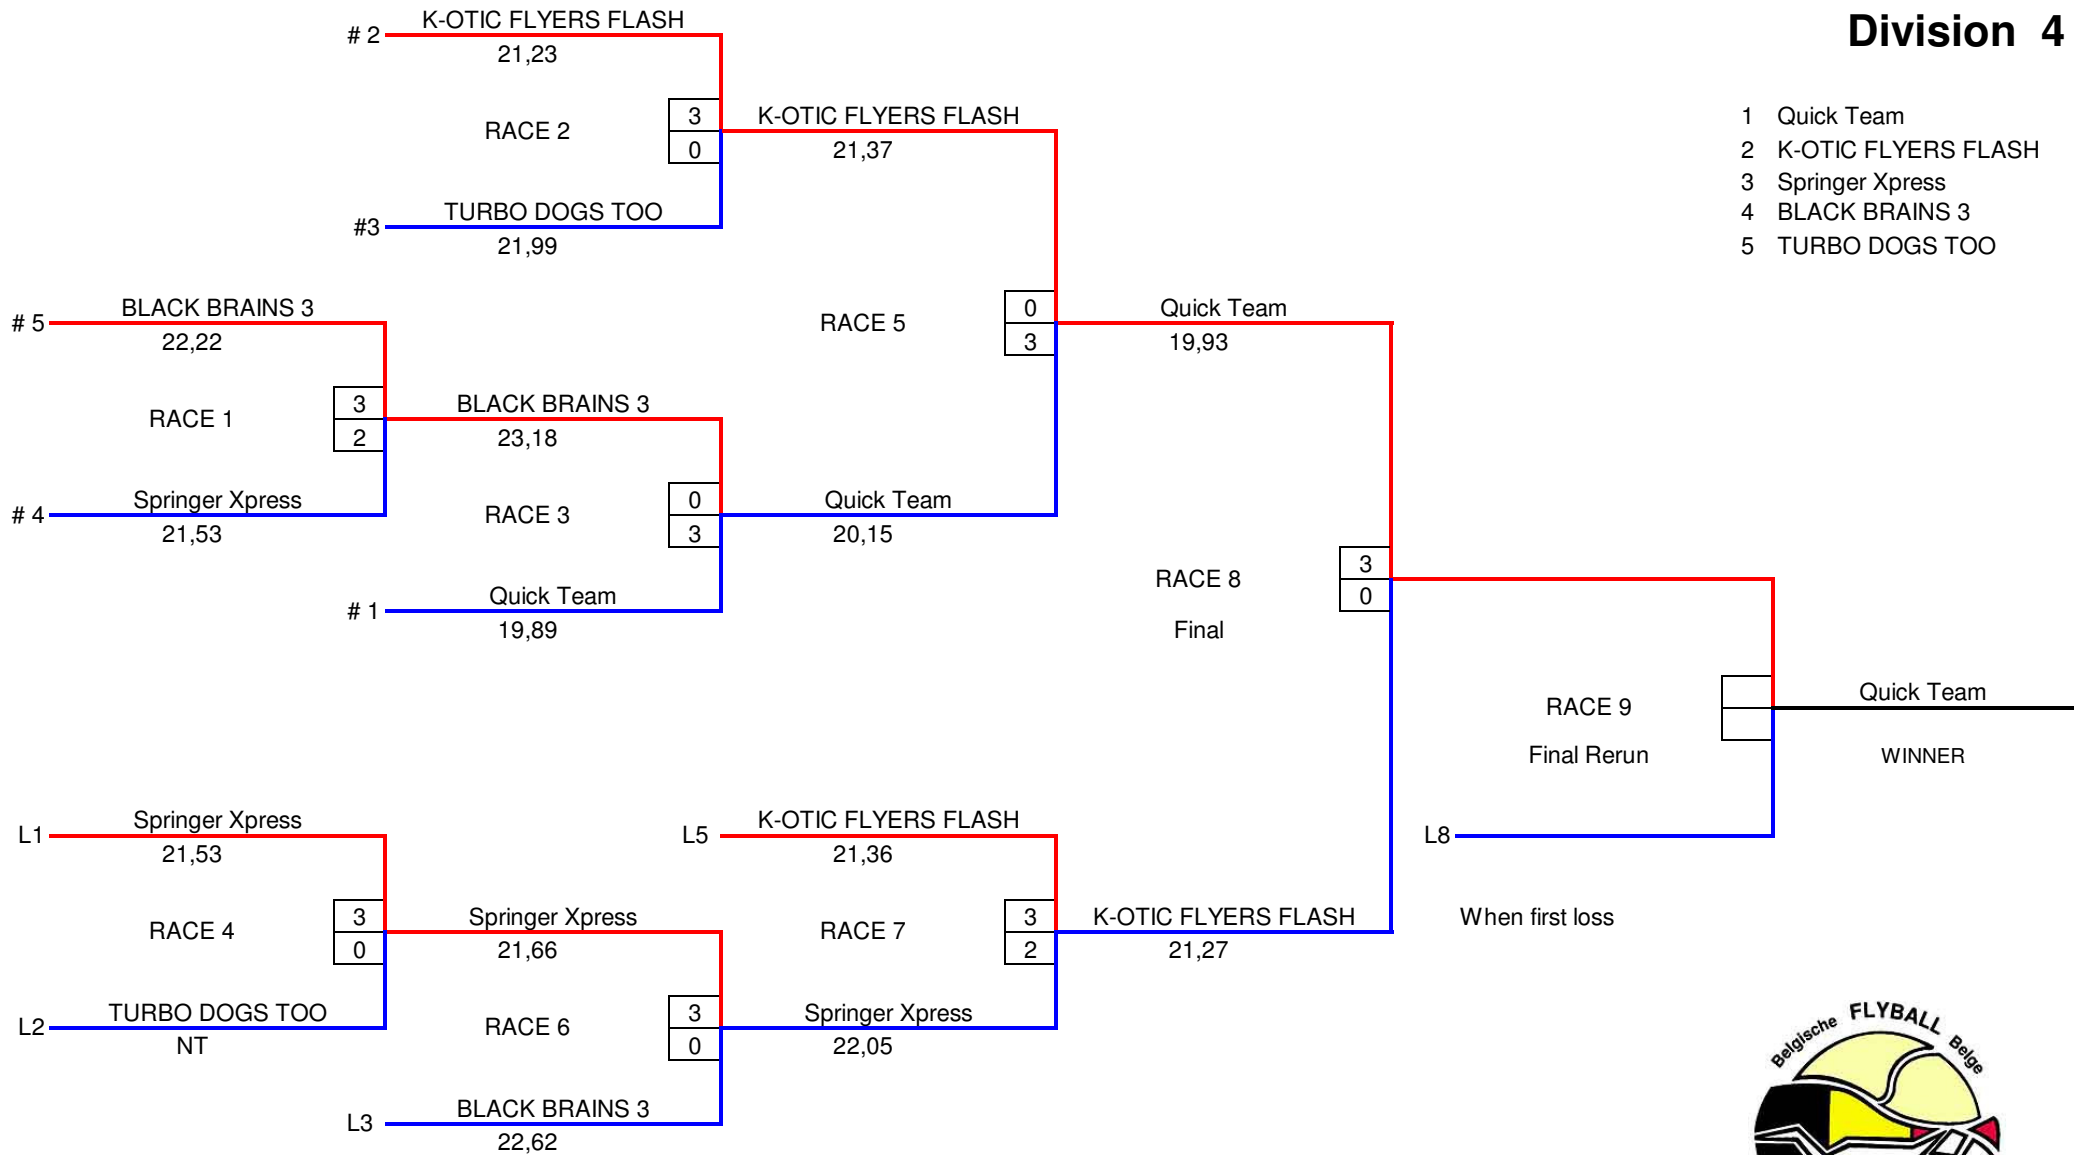

RR 5

Division 4

Quick Team

2 Blue		
1	20,09	2
2	20,18	2
3	nt	0
4		
5		

K-OTIC FLYERS FLASH

1 Blue		
1	nt	0
2	21,67	0
3	21,28	2
4		
5		

Springer Xpress

3 Red		
1	21,14	2
2	nt	0
3	nt	0
4		
5		

BLACK BRAINS 3

2 Red		
1	36,79	0
2	nt	0
3	21,64	2
4		
5		

TURBO DOGS TOO

1 Red		
1	21,39	2
2	21,34	2
3	22,44	0
4		
5		

5 Red		
1	20,01	2
2	19,65	2
3	20,30	2
4		
5		

4 Red		
1	19,41	2
2	20,77	2
3	19,81	2
4		
5		

5 Blue		
1	20,44	0
2	20,32	0
3	nt	0
4		
5		

4 Blue		
1	bo	0
2	nt	0
3	20,70	0
4		
5		

3 Blue		
1	nt	0
2	w	2
3	31,54	2
4		
5		

8 Blue		
1	20,19	2
2	nt	0
3	20,51	2
4		
5		

7 Red		
1	20,08	2
2	20,15	2
3	20,04	2
4		
5		

7 Blue		
1	20,69	0
2	21,04	0
3	nt	0
4		
5		

6 Red		
1	35,67	0
2	nt	0
3	23,24	0
4		
5		

6 Blue		
1	22,47	2
2	21,71	2
3	21,10	2
4		
5		

10 Red		
1	nt	0
2	20,44	2
3	20,37	2
4		
5		

10 Blue		
1	41,24	2
2	nt	0
3	nt	0
4		
5		

9 Red		
1	28,85	2
2	33,61	2
3	28,00	2
4		
5		

9 Blue		
1	nt	0
2	nt	0
3	nt	0
4		
5		

8 Red		
1	22,03	0
2	21,49	2
3	nt	0
4		
5		

BT	19,65	
Pts	18	
#	1	

BT	19,41	
Pts	16	
#	2	

BT	20,32	
Pts	8	
#	4	

BT	20,70	
Pts	2	
#	5	

BT	21,10	
Pts	16	
#	3	

Division 4

- 1 Quick Team
- 2 K-OTIC FLYERS FLASH
- 3 Springer Xpress
- 4 BLACK BRAINS 3
- 5 TURBO DOGS TOO