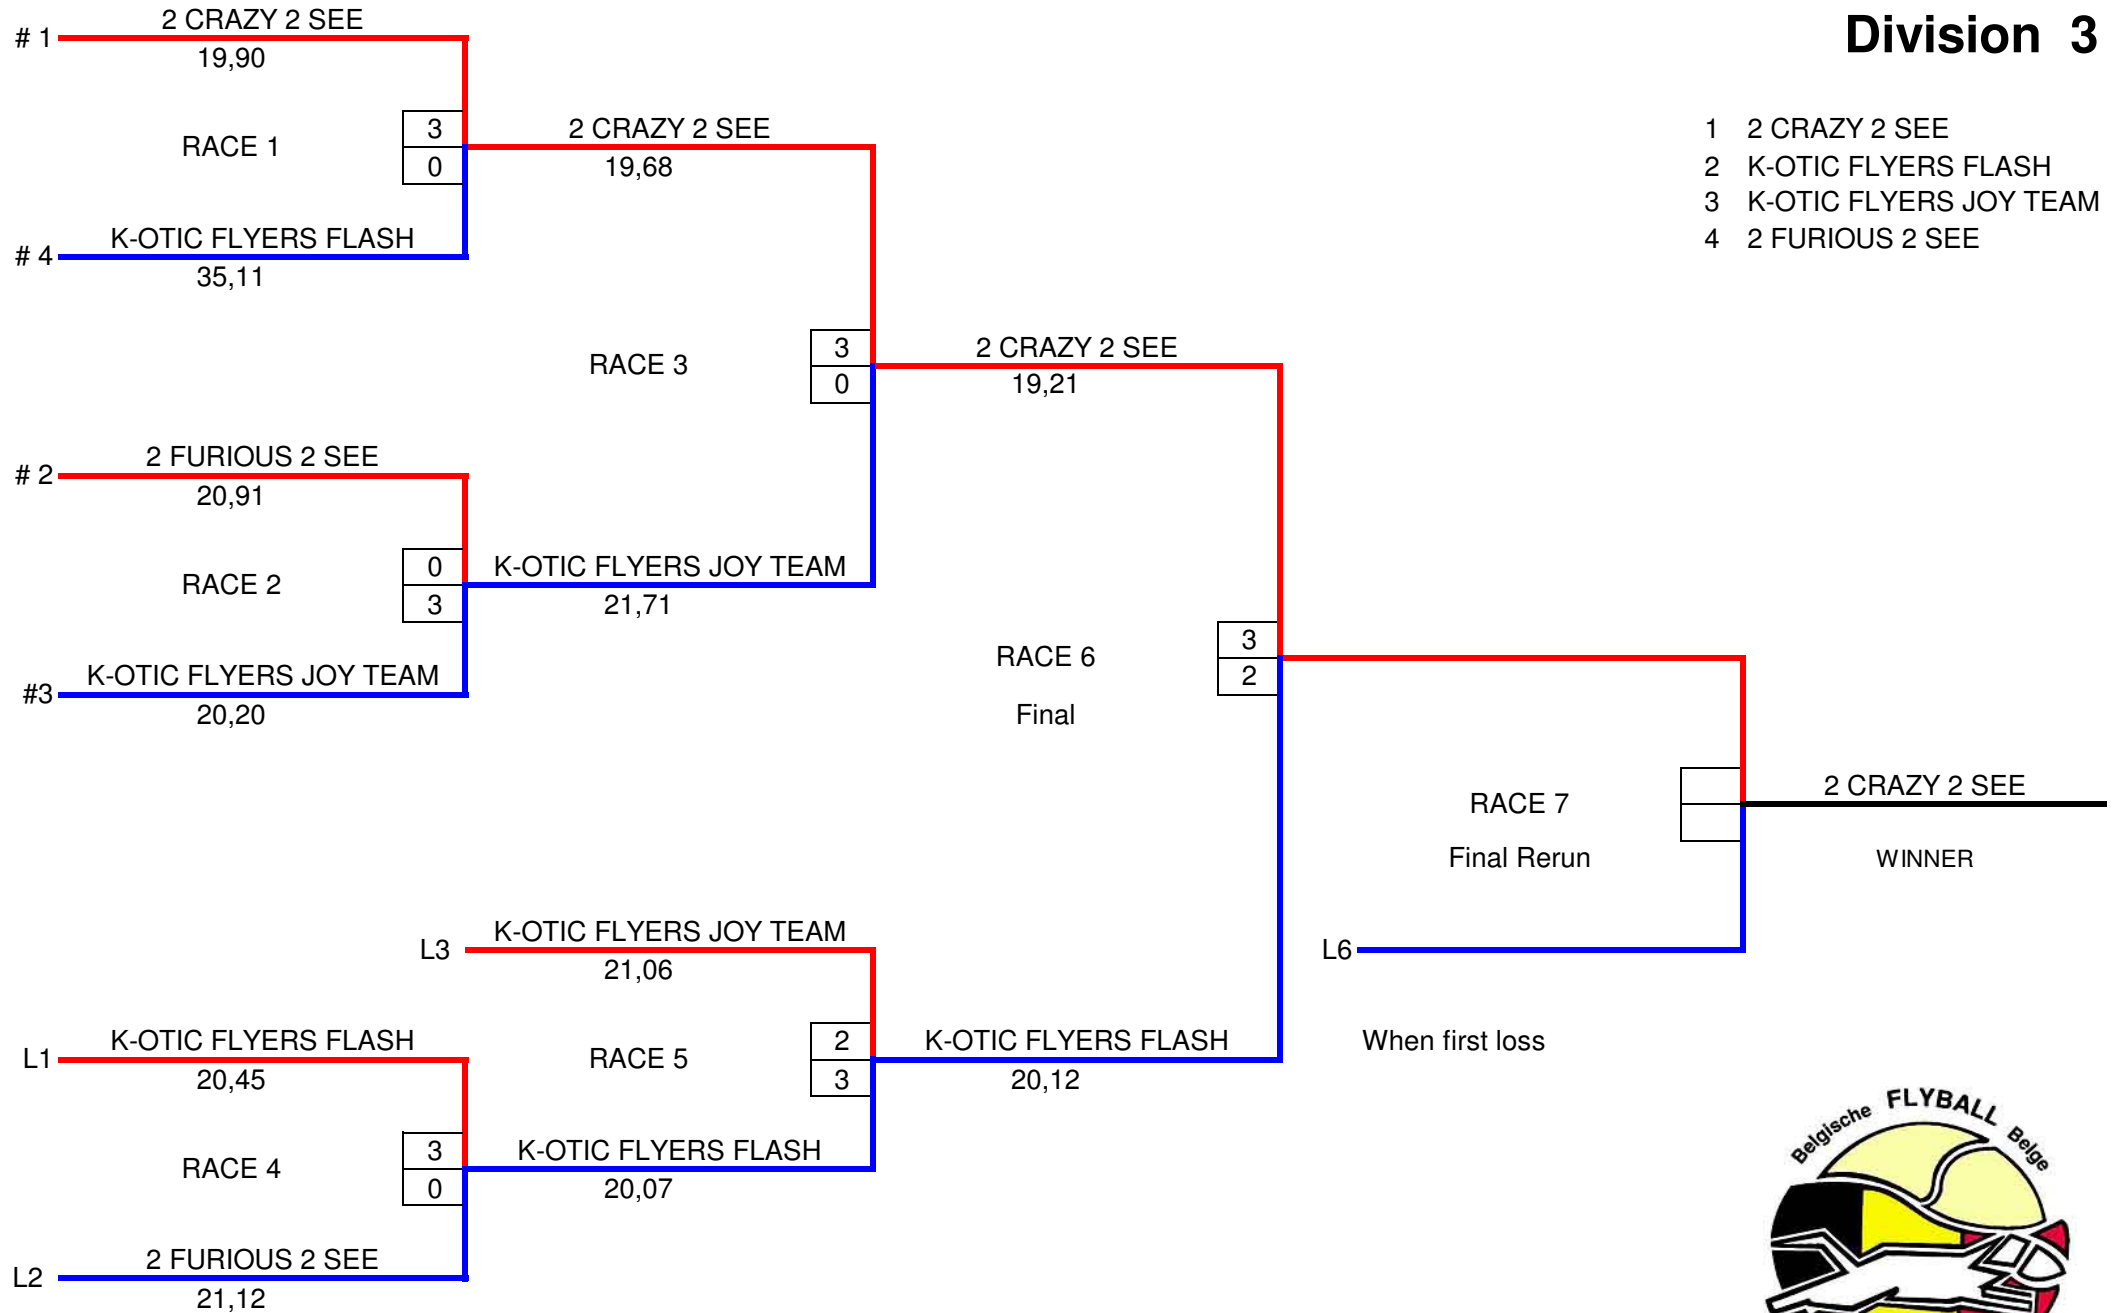

4 Red		
1	27,84	2
2	21,04	2
3	nt	0
4	21,80	2
5		

6 Red		
1	nt	0
2	21,72	2
3	w	2
4	20,20	2
5		

6 Blue		
1	24,84	2
2	23,45	0
3	nt	0
4	24,51	0
5		

5 Red		
1	27,15	2
2	nt	0
3	21,05	2
4	19,98	2
5		

5 Blue		
1	28,59	0
2	21,09	2
3	nt	0
4	nt	0
5		

BT	19,17	
Pts	16	
#	1	

BT	20,44	
Pts	10	
#	3	

BT	19,98	
Pts	12	
#	2	

BT	21,04	
Pts	10	
#	4	

DE 4

Division 3

- 1 2 CRAZY 2 SEE
- 2 K-OTIC FLYERS FLASH
- 3 K-OTIC FLYERS JOY TEAM
- 4 2 FURIOUS 2 SEE