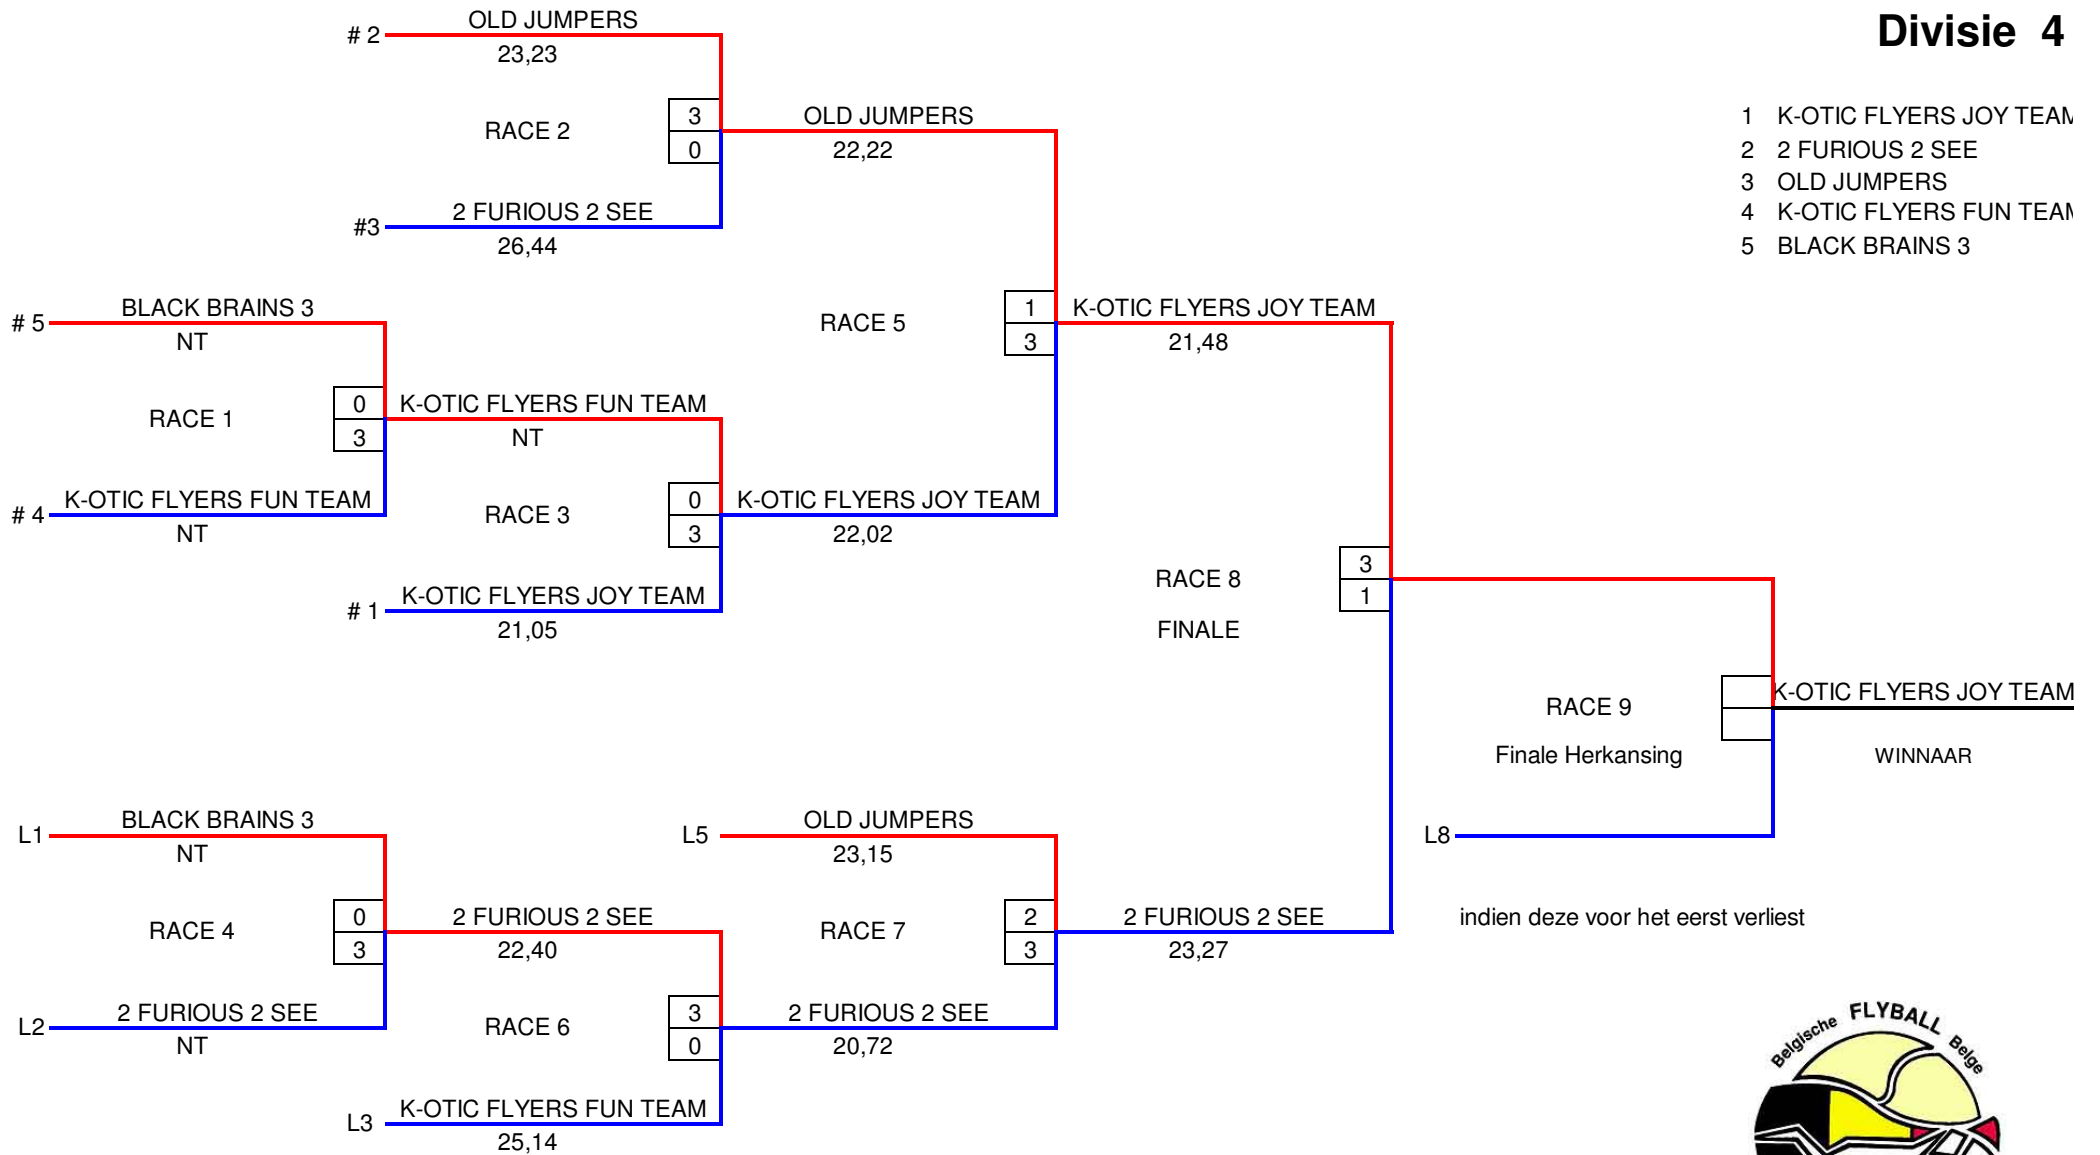

6 Rood		
1	NT	0
2	24,00	0
3	23,93	2
4	NT	0
5		

6 Blauw		
1	24,16	2
2	22,18	2
3	NT	0
4	30,19	2
5		

10 Rood		
1	NT	0
2	NT	0
3	NT	0
4		
5		

10 Blauw		
1	W	2
2	W	2
3	W	2
4		
5		

9 Rood		
1	30,80	2
2	24,22	2
3	23,28	2
4	23,23	2
5		

9 Blauw		
1	NT	0
2	NT	0
3	NT	0
4	26,74	0
5		

8 Rood		
1	W	2
2	W	2
3	W	2
4		
5		

BT	NT	
Ptn	0	
#	5	

BT	20,62	
Ptn	28	
#	1	

BT	21,24	
Ptn	18	
#	2	

BT	23,93	
Ptn	8	
#	4	

BT	22,18	
Ptn	18	
#	3	

# Divisie 4

- 1 K-OTIC FLYERS JOY TEAM
- 2 2 FURIOUS 2 SEE
- 3 OLD JUMPERS
- 4 K-OTIC FLYERS FUN TEAM
- 5 BLACK BRAINS 3

indien deze voor het eerst verliest