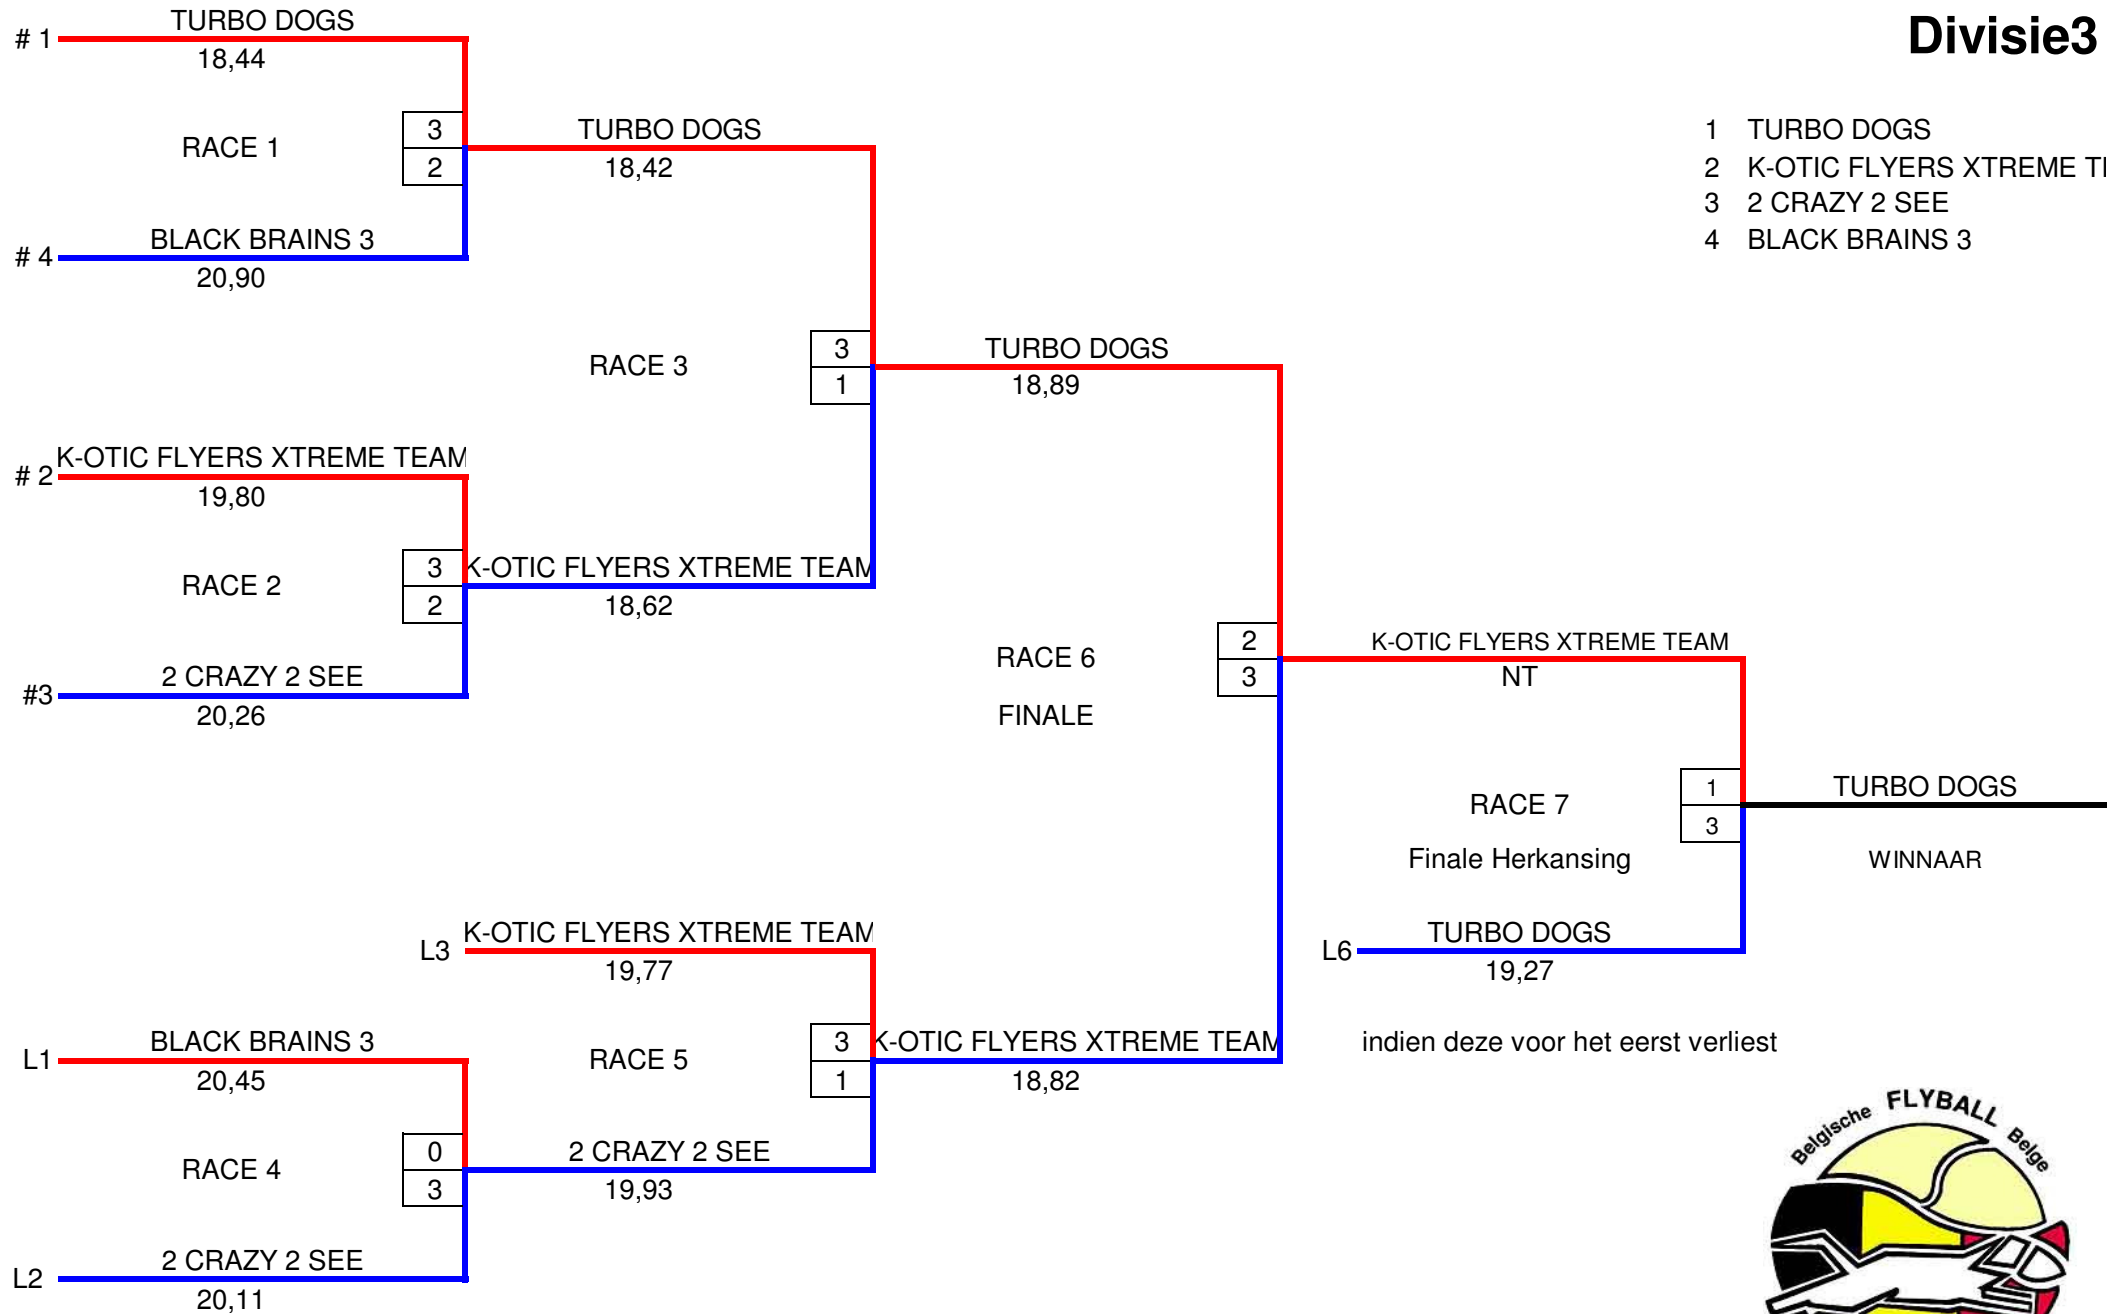

TURBO DOGS

1 Blauw		
1	18,81	2
2	18,39	2
3	18,57	2
4	NT	0
5		

3 Rood		
1	19,91	2
2	20,84	0
3	18,80	2
4	18,56	2
5		

6 Rood		
1	18,21	2
2	18,20	2
3	NT	0
4	24,43	2
5		

BT	18,20
Ptn	18
#	1

K-OTIC FLYERS XTREME TEAM

2 Rood		
1	29,10	0
2	20,16	2
3	19,78	2
4	26,01	2
5		

4 Blauw		
1	19,83	2
2	18,82	2
3	19,09	2
4	19,43	2
5		

6 Blauw		
1	NT	0
2	NT	0
3	W	2
4	30,79	0
5		

BT	18,82
Ptn	16
#	2

2 CRAZY 2 SEE

2 Blauw		
1	28,47	2
2	NT	0
3	19,85	0
4	26,76	0
5		

3 Blauw		
1	20,56	0
2	20,33	2
3	19,90	0
4	NT	0
5		

5 Rood		
1	NT	0
2	20,44	2
3	19,66	2
4	20,23	2
5		

BT	19,66
Ptn	10
#	3

BLACK BRAINS 3

1 Rood		
1	20,16	0
2	NT	0
3	19,48	0
4	19,53	2
5		

4 Rood		
1	NT	0
2	NT	0
3	NT	0
4	NT	0
5		

5 Blauw		
1	W	2
2	NT	0
3	19,77	0
4	NT	0
5		

BT	19,48
Ptn	4
#	4

DE 4

Divisie3

- 1 TURBO DOGS
- 2 K-OTIC FLYERS XTREME TI
- 3 2 CRAZY 2 SEE
- 4 BLACK BRAINS 3