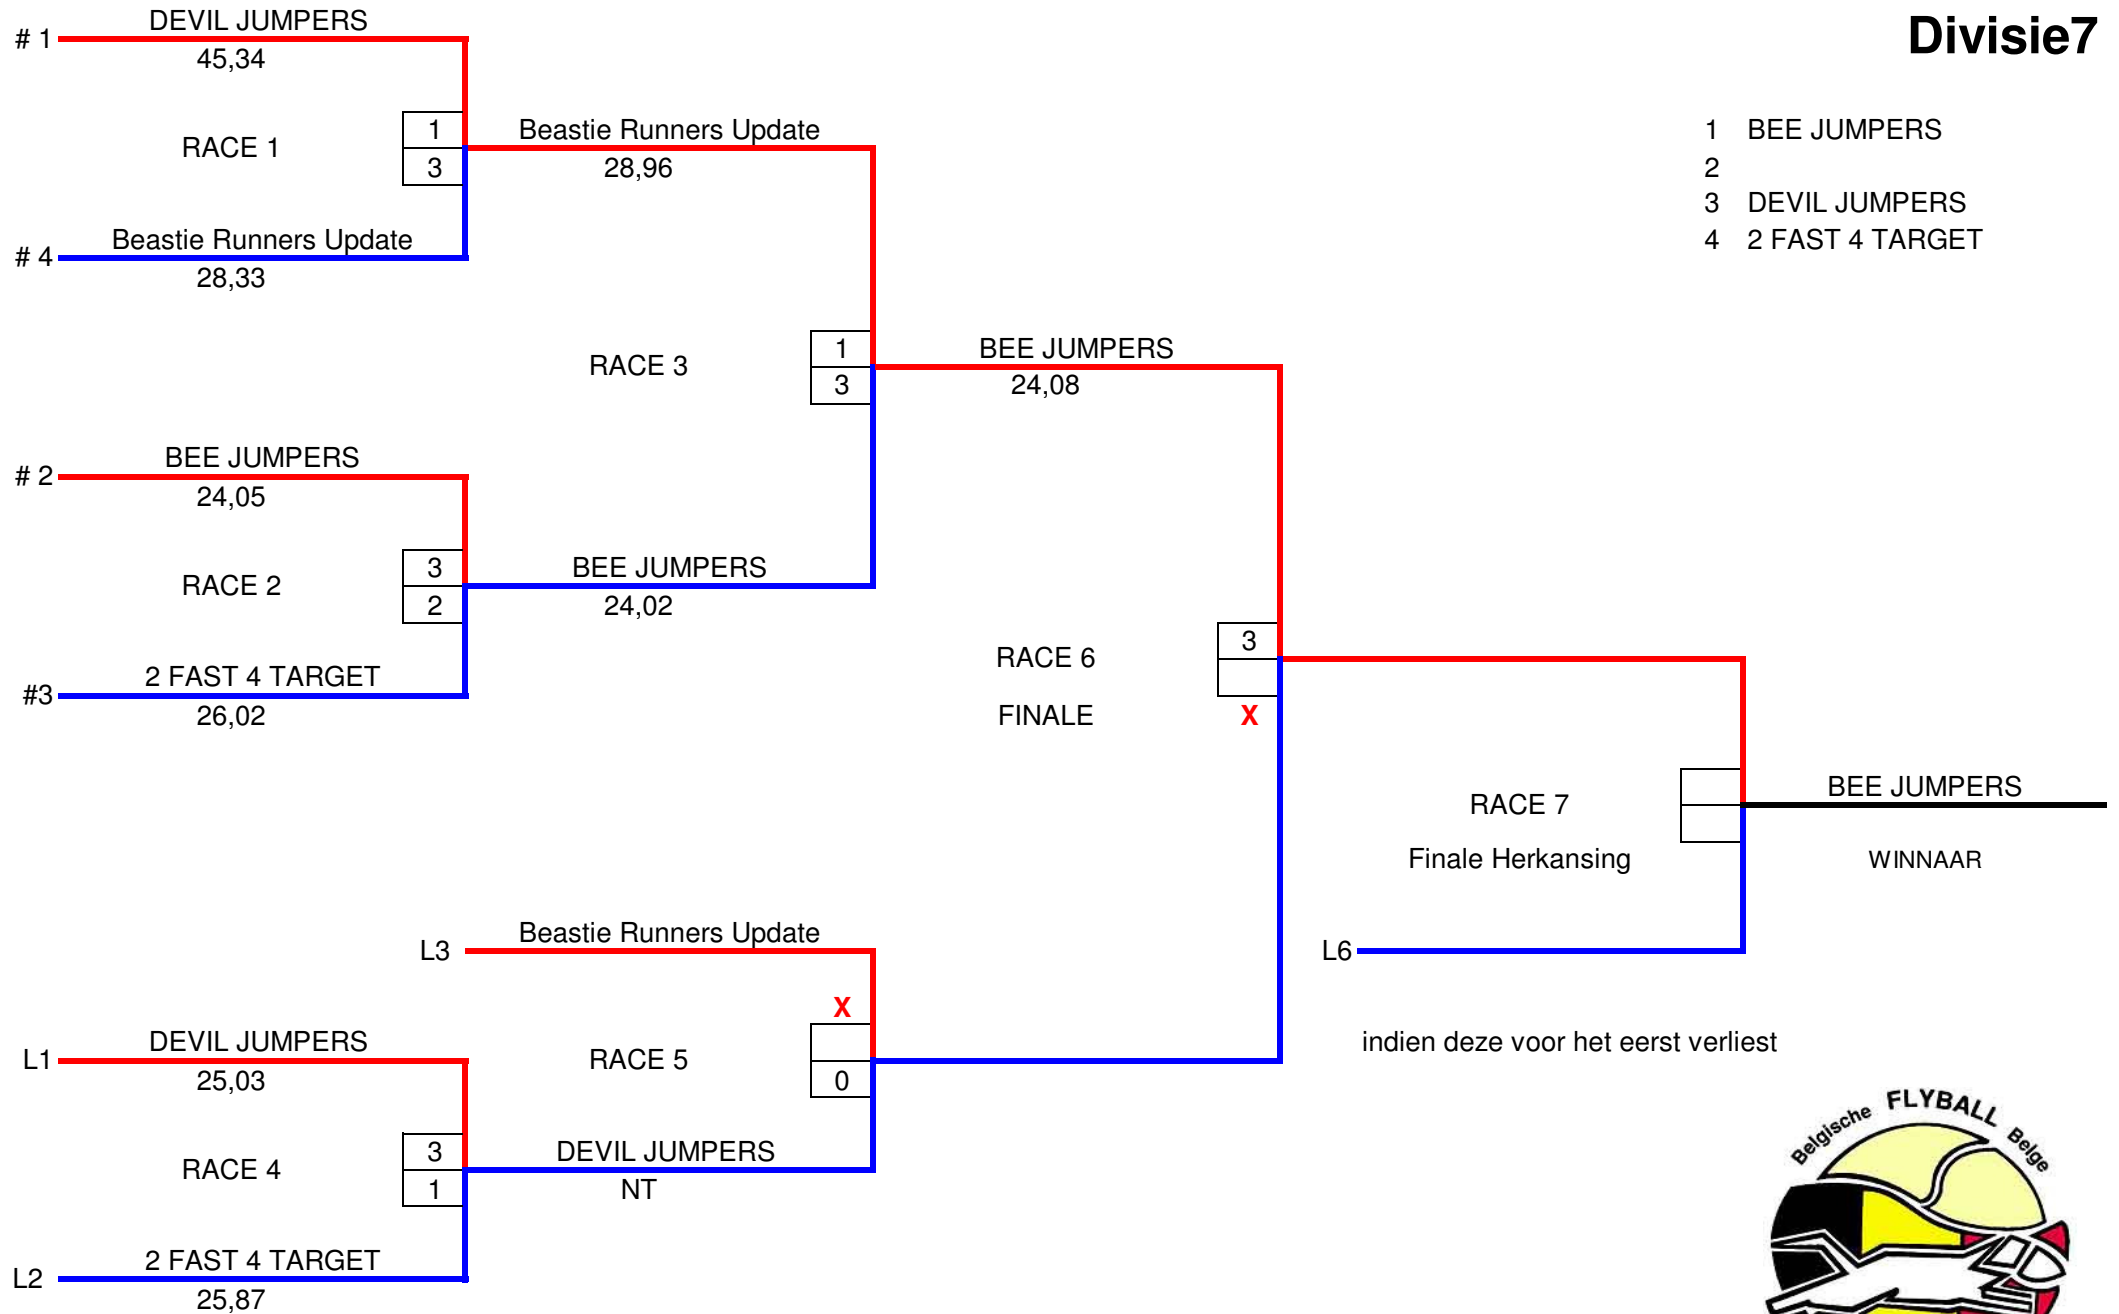

1 Rood		
1	nt	0
2	nt	0
3	nt	0
4	nt	0
5		

3 Rood		
1	25,91	2
2	24,68	2
3	25,72	2
4	24,77	2
5		

4 Blauw		
1	34,28	2
2	26,39	0
3	26,46	2
4	26,47	0
5		

3 Blauw		
1	nt	0
2	nt	0
3	nt	0
4	nt	0
5		

4 Rood		
1	nt	0
2	24,21	2
3	32,65	0
4	23,70	2
5		

6 Rood		
1	23,74	2
2	nt	0
3	nt	0
4	25,04	2
5		

6 Blauw		
1	nt	0
2	32,97	2
3	36,77	2
4	27,72	0
5		

5 Rood		
1	nt	0
2	nt	0
3	nt	0
4	36,49	2
5		

5 Blauw		
1	32,32	2
2	29,13	2
3	w	2
4	37,42	0
5		

BT	23,74	
Ptn	20	
#	1	

BT	24,56	
Ptn	14	
#	2	

BT	36,49	
Ptn	4	
#	4	

BT	23,70	
Ptn	10	
#	3	

DE 4

Divisie7

- 1 BEE JUMPERS
- 2
- 3 DEVIL JUMPERS
- 4 2 FAST 4 TARGET