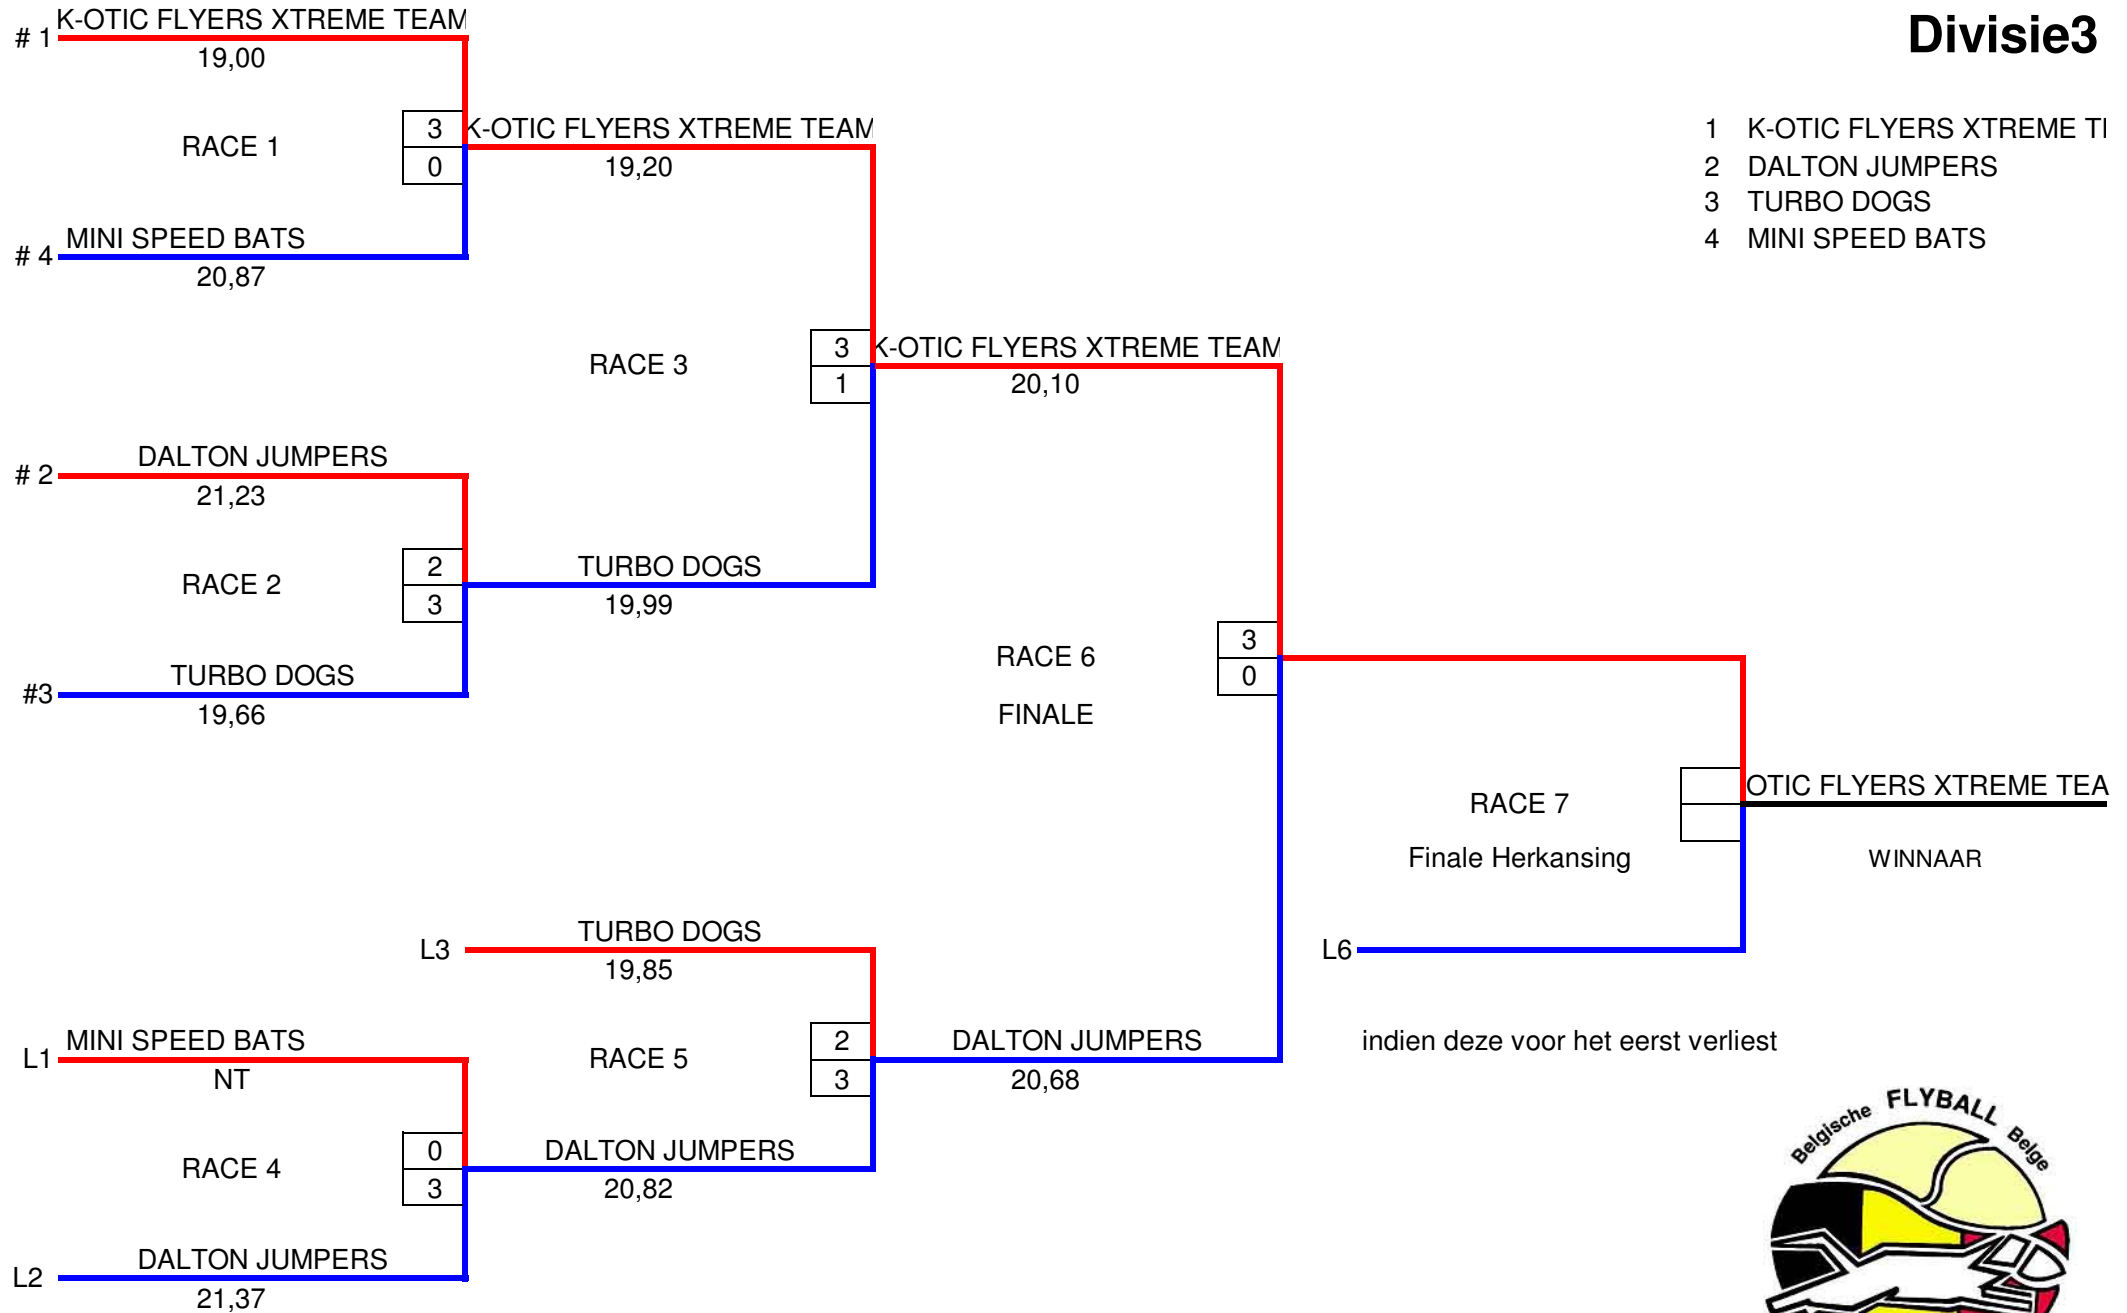

2 Rood		
1	19,30	2
2	19,30	2
3	w	2
4	19,70	2
5		

4 Blauw		
1	18,79	2
2	39,07	2
3	19,33	2
4	27,64	2
5		

6 Blauw		
1	29,00	2
2	19,81	2
3	20,35	2
4	21,09	2
5		

BT	18,79
Ptn	24
#	1

MINI SPEED BATS

2 Blauw		
1	nt	0
2	nt	0
3	nt	0
4	nt	0
5		

3 Blauw		
1	nt	0
2	nt	0
3	34,17	0
4	nt	0
5		

5 Rood		
1	19,93	2
2	20,19	2
3	nt	0
4	nt	0
5		

BT	19,93
Ptn	4
#	4

TURBO DOGS

1 Rood		
1	nt	0
2	nt	0
3	nt	0
4	nt	0
5		

4 Rood		
1	nt	0
2	nt	0
3	nt	0
4	nt	0
5		

5 Blauw		
1	20,07	0
2	27,03	0
3	33,91	2
4	19,87	2
5		

BT	19,87
Ptn	4
#	3

DE 4

Divisie3

- 1 K-OTIC FLYERS XTREME TI
- 2 DALTON JUMPERS
- 3 TURBO DOGS
- 4 MINI SPEED BATS

L6 indien deze voor het eerst verliest