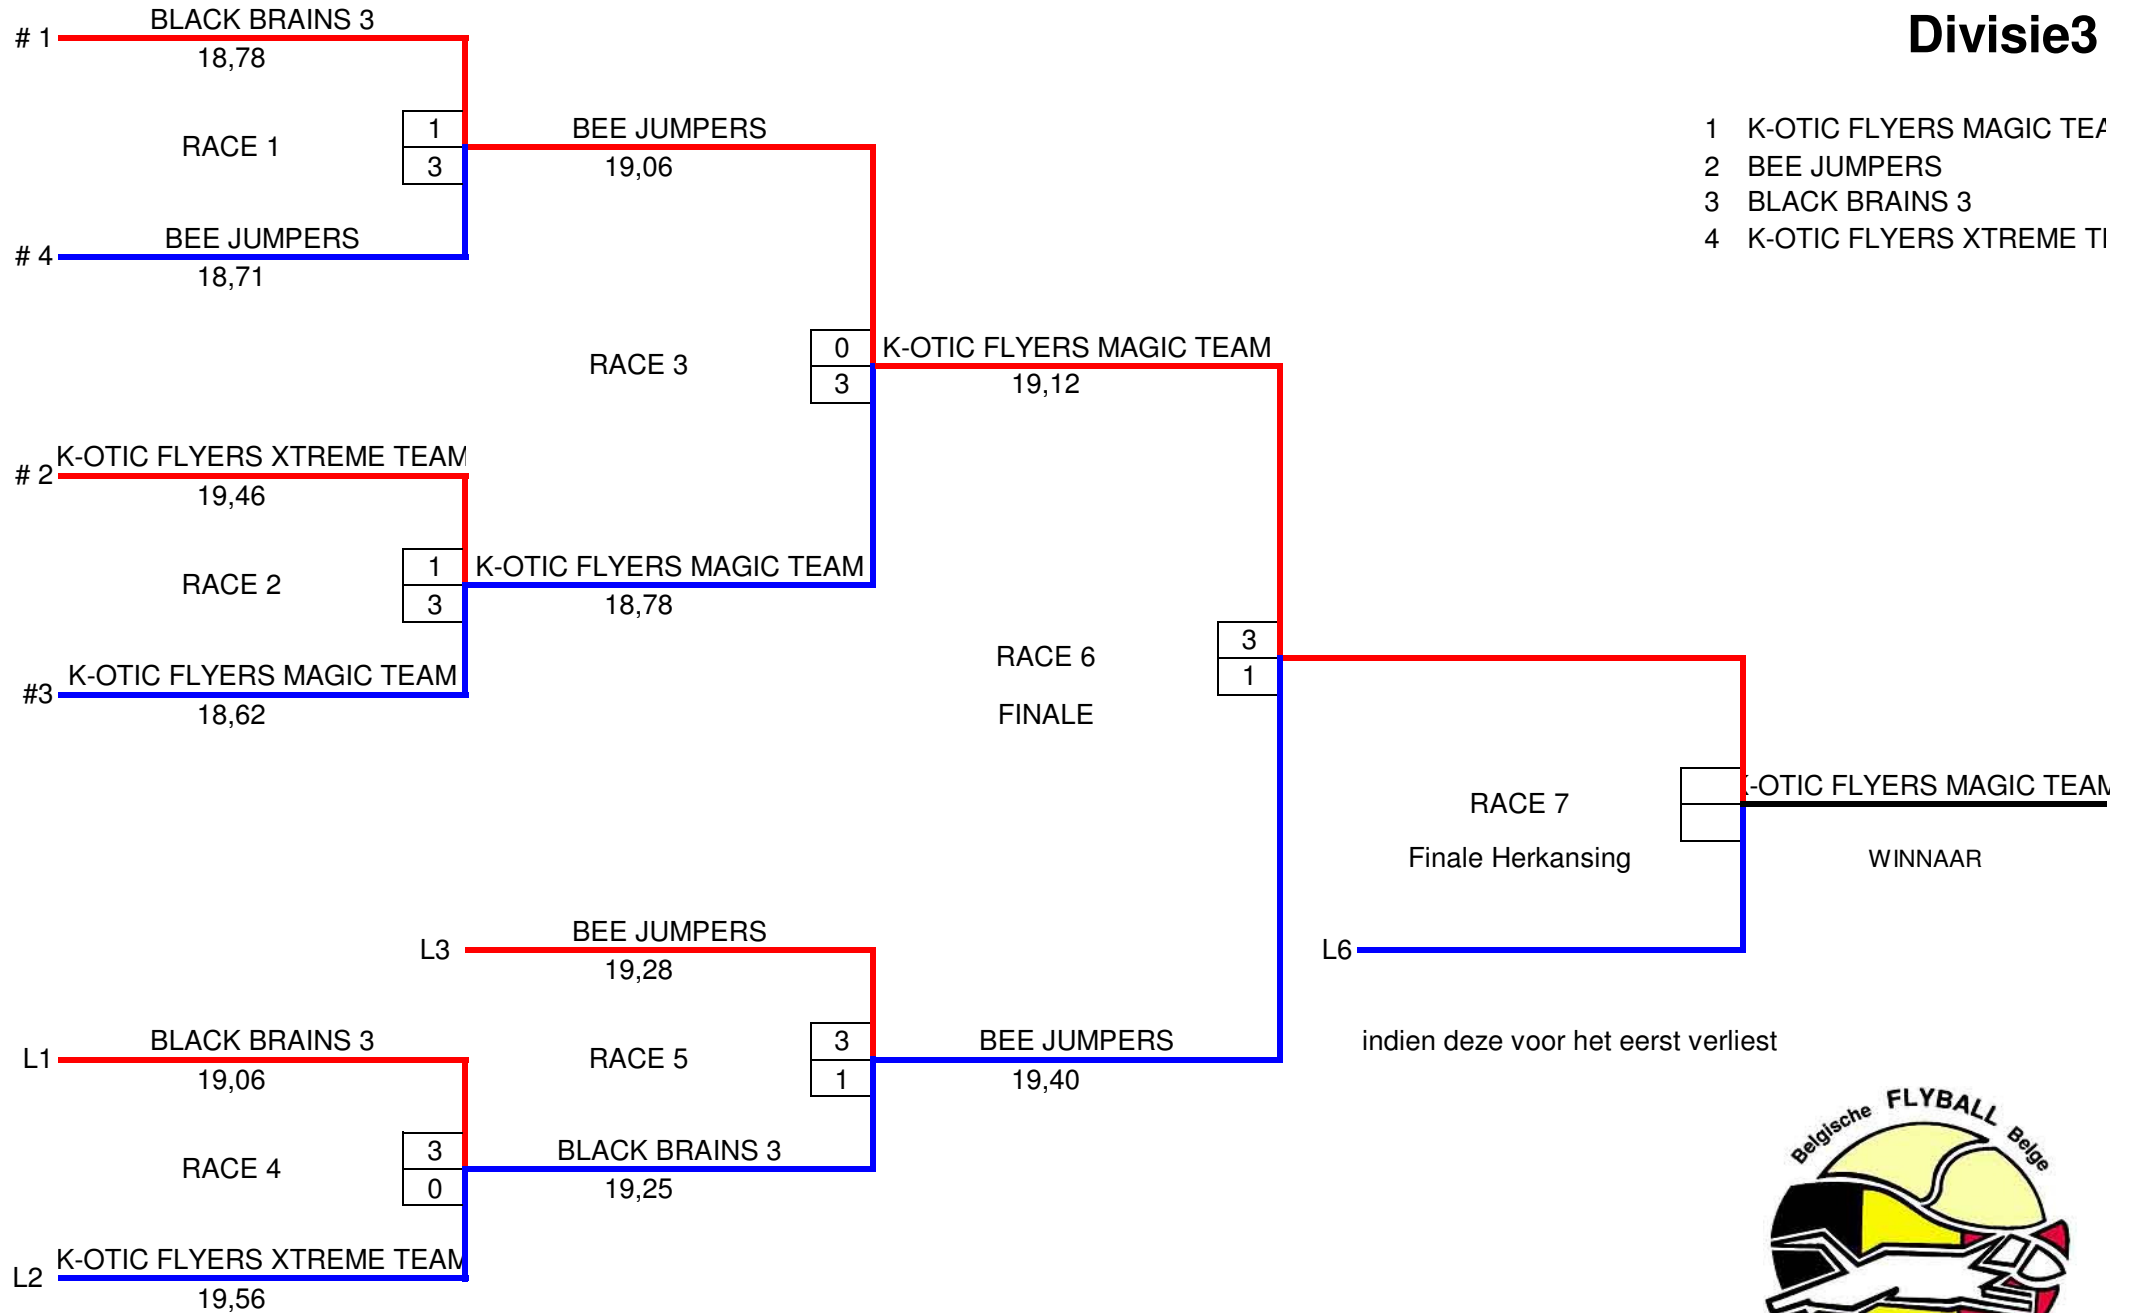

K-OTIC FLYERS MAGIC
TEAM

1 Blauw		
1	NT	0
2	NT	0
3	NT	0
4	18,90	2
5		

3 Rood		
1	18,71	0
2	18,96	0
3	18,59	0
4	NT	0
5		

6 Rood		
1	19,65	2
2	W	2
3	18,75	2
4	19,03	2
5		

BT	18,59
Ptn	10
#	3

K-OTIC FLYERS XTREME
TEAM

2 Rood		
1	19,18	2
2	19,18	2
3	NT	0
4	19,71	2
5		

4 Blauw		
1	19,65	2
2	19,50	2
3	19,34	2
4	19,75	2
5		

6 Blauw		
1	20,12	0
2	NT	0
3	NT	0
4	20,09	0
5		

BT	19,18
Ptn	14
#	2

BLACK BRAINS 3

2 Blauw		
1	24,53	0
2	NT	0
3	25,46	2
4	NT	0
5		

3 Blauw		
1	W	2
2	18,84	2
3	18,56	2
4	18,68	2
5		

5 Rood		
1	18,87	2
2	18,71	2
3	25,40	0
4	18,81	2
5		

BT	18,56
Ptn	16
#	1

BEE JUMPERS

1 Rood		
1	23,21	2
2	47,18	2
3	19,21	2
4	19,31	0
5		

4 Rood		
1	21,18	0
2	21,53	0
3	21,68	0
4	21,81	0
5		

5 Blauw		
1	NT	0
2	NT	0
3	23,96	2
4	20,65	0
5		

BT	19,21
Ptn	8
#	4

DE 4

Divisie3

- 1 K-OTIC FLYERS MAGIC TEAM
- 2 BEE JUMPERS
- 3 BLACK BRAINS 3
- 4 K-OTIC FLYERS XTREME TEAM