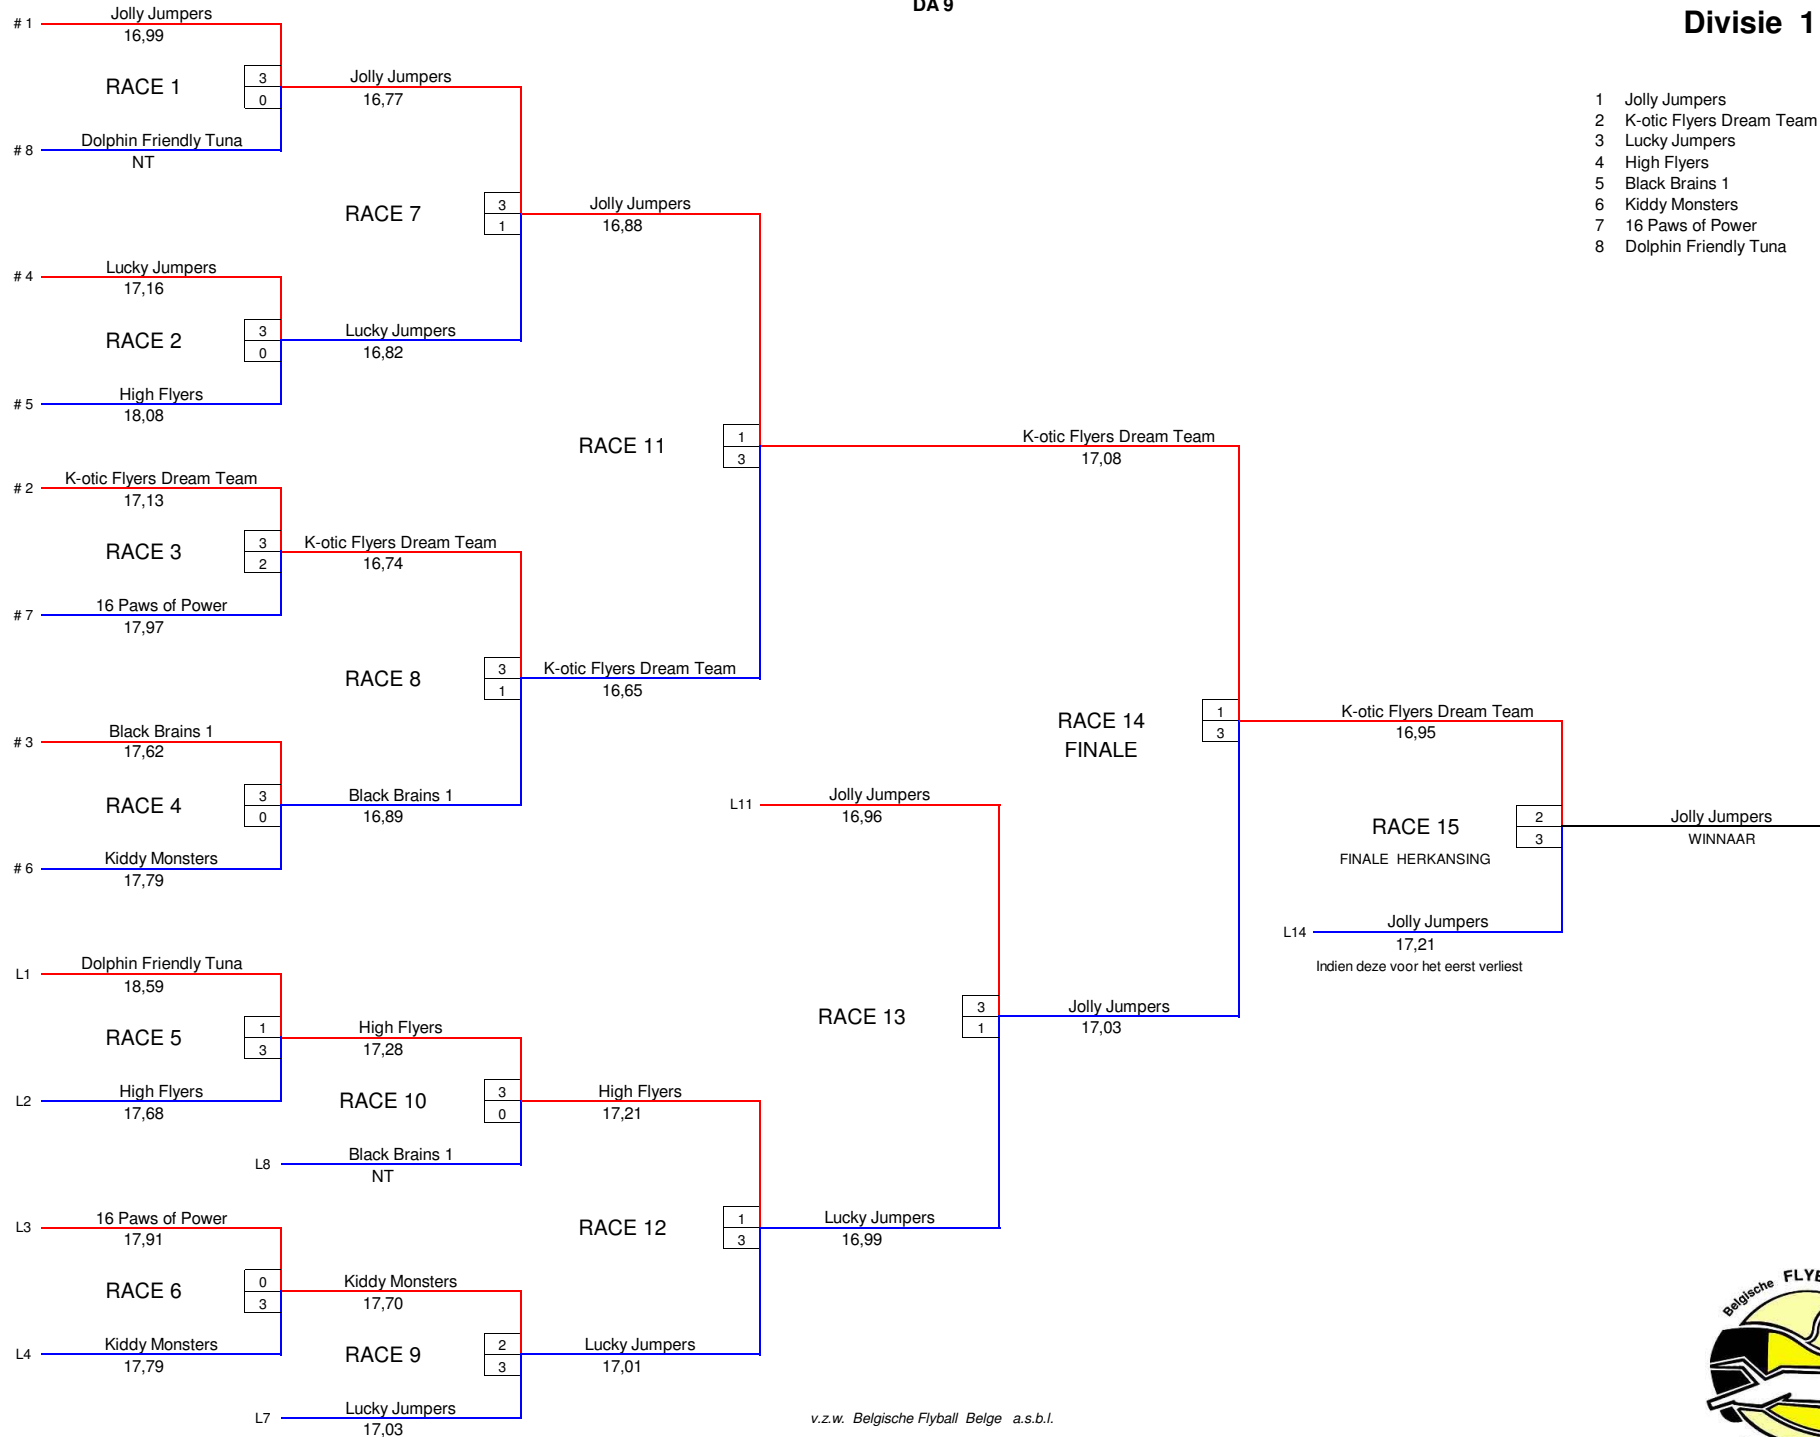

- 1 Jolly Jumpers
- 2 K-otic Flyers Dream Team
- 3 Lucky Jumpers
- 4 High Flyers
- 5 Black Brains 1
- 6 Kiddy Monsters
- 7 16 Paws of Power
- 8 Dolphin Friendly Tuna

ST

Divisie 1

K-otic Flyers Dream Team

2 Blauw	
1	22,23
2	nt
3	nt
4	16,90
5	

Black Brains 1

3 Rood	
1	17,15
2	nt
3	nt
4	17,33
5	

Jolly Jumpers

1 Blauw	
1	nt
2	nt
3	nt
4	17,12
5	

High Flyers

4 Rood	
1	nt
2	nt
3	nt
4	nt
5	

16 Paws of Power

2 Rood	
1	nt
2	25,68
3	18,35
4	nt
5	

Lucky Jumpers

3 Blauw	
1	29,08
2	nt
3	17,13
4	nt
5	

Dolphin Friendly Tuna

1 Rood	
1	nt
2	nt
3	17,92
4	nt
5	

Kiddy Monsters

4 Blauw	
1	nt
2	17,79
3	17,74
4	17,58
5	

5 Rood

1	17,20
2	18,54
3	16,99
4	17,01
5	

5 Blauw

1	nt
2	nt
3	17,44
4	nt
5	

6 Rood

1	16,68
2	17,19
3	17,25
4	17,40
5	

6 Blauw

1	17,75
2	nt
3	nt
4	nt
5	

7 Blauw

1	17,96
2	nt
3	nt
4	nt
5	

7 Rood

1	17,61
2	28,39
3	nt
4	17,82
5	

8 Blauw

1	nt
2	nt
3	nt
4	nt
5	

8 Rood

1	17,79
2	17,99
3	nt
4	18,42
5	

9 Blauw

1	nt
2	16,95
3	17,01
4	nt
5	

11 Blauw

1	nt
2	nt
3	nt
4	nt
5	

9 Rood

1	17,37
2	26,47
3	17,40
4	17,28
5	

10 Rood

1	nt
2	nt
3	nt
4	17,50
5	

10 Blauw

1	nt
2	nt
3	nt
4	nt
5	

12 Blauw

1	nt
2	17,23
3	16,99
4	nt
5	

12 Rood

1	18,52
2	nt
3	nt
4	nt
5	

11 Rood

1	18,10
2	17,63
3	17,71
4	17,69
5	

13 Rood

1	nt
2	16,77
3	17,08
4	nt
5	

14 Rood

1	17,16
2	16,96
3	18,07
4	17,27
5	

14 Blauw

1	nt
2	17,17
3	nt
4	17,54
5	

15 Blauw

1	nt
2	nt
3	nt
4	17,61
5	

16 Rood

1	18,04
2	17,78
3	18,07
4	nt
5	

15 Rood

1	18,01
2	17,30
3	17,19
4	17,22
5	

13 Blauw

1	23,99
2	nt
3	nt
4	22,55
5	

16 Blauw

1	nt
2	18,63
3	18,82
4	19,06
5	

BT	16,77
#	2

BT	16,96
#	3

BT	16,68
#	1

BT	17,50
#	5

BT	17,78
#	7

BT	16,99
#	4

BT	17,92
#	8

BT	17,58
#	6