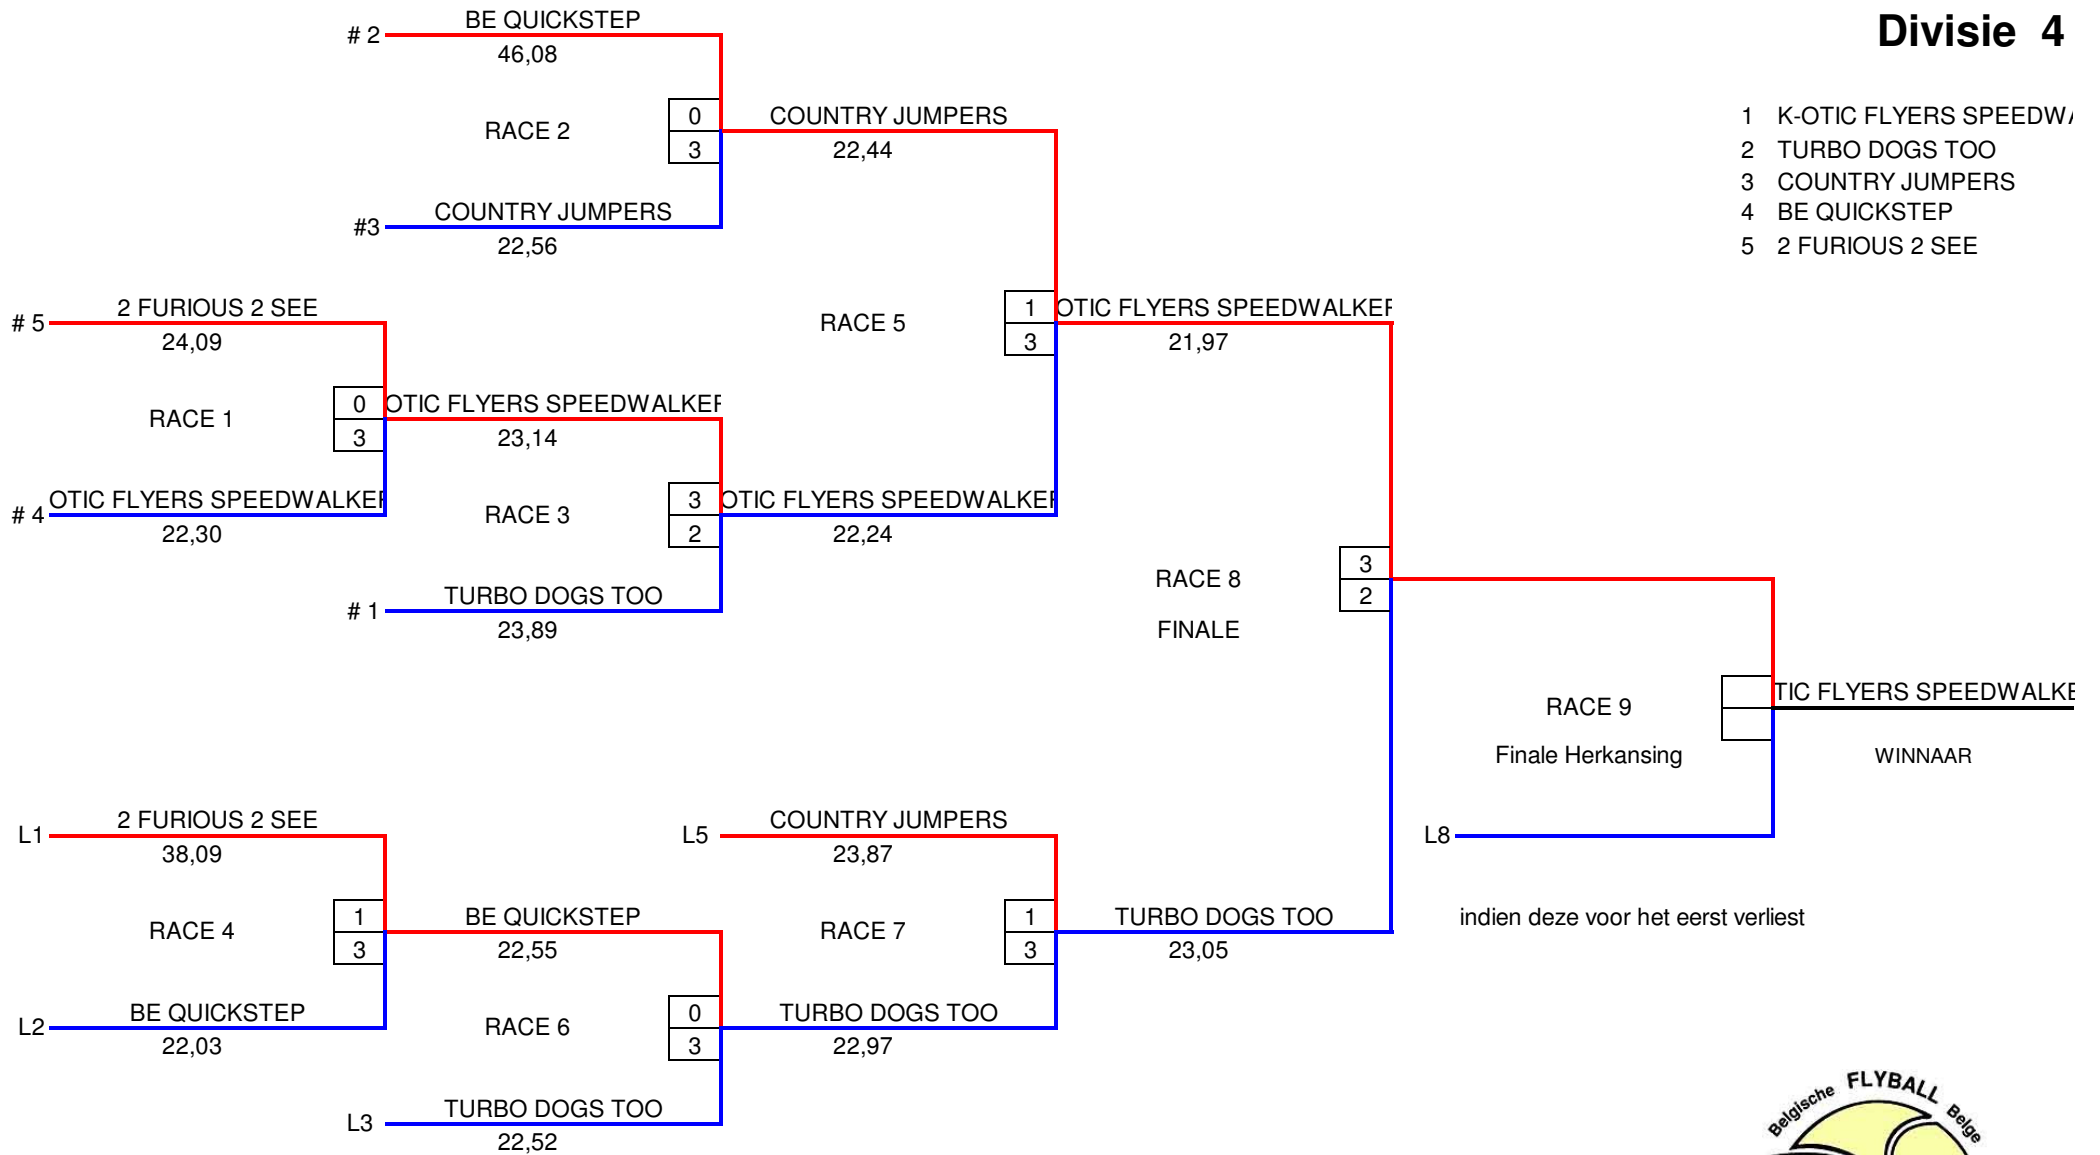

3		Rood
1	22,79	2
2	21,87	2
3	22,62	2
4		
5		

5		Blauw
1	23,67	0
2	22,39	2
3	23,09	2
4		
5		

7		Blauw
1	23,45	0
2	24,33	0
3	23,08	0
4		
5		

9		Rood
1	23,34	2
2	w	2
3	23,71	2
4		
5		

BT	21,87
Ptn	16
#	1

2 FURIOUS 2 SEE

2		Rood
1	24,41	2
2	23,42	0
3	23,49	0
4		
5		

4		Blauw
1	nt	0
2	nt	0
3	24,85	0
4		
5		

6		Rood
1	55,98	2
2	nt	0
3	24,83	2
4		
5		

9		Blauw
1	nt	0
2	57,40	0
3	nt	0
4		
5		

BT	23,42
Ptn	6
#	5

K-OTIC FLYERS
SPEEDWALKERS

1		Rood
1	24,37	2
2	24,17	2
3	23,49	2
4		
5		

3		Blauw
1	nt	0
2	23,49	0
3	nt	0
4		
5		

6		Blauw
1	nt	0
2	23,96	2
3	25,01	0
4		
5		

8		Rood
1	23,52	2
2	nt	0
3	23,01	0
4		
5		

BT	23,01
Ptn	10
#	4

Divisie 4

- 1 K-OTIC FLYERS SPEEDWALKER
- 2 TURBO DOGS TOO
- 3 COUNTRY JUMPERS
- 4 BE QUICKSTEP
- 5 2 FURIOUS 2 SEE