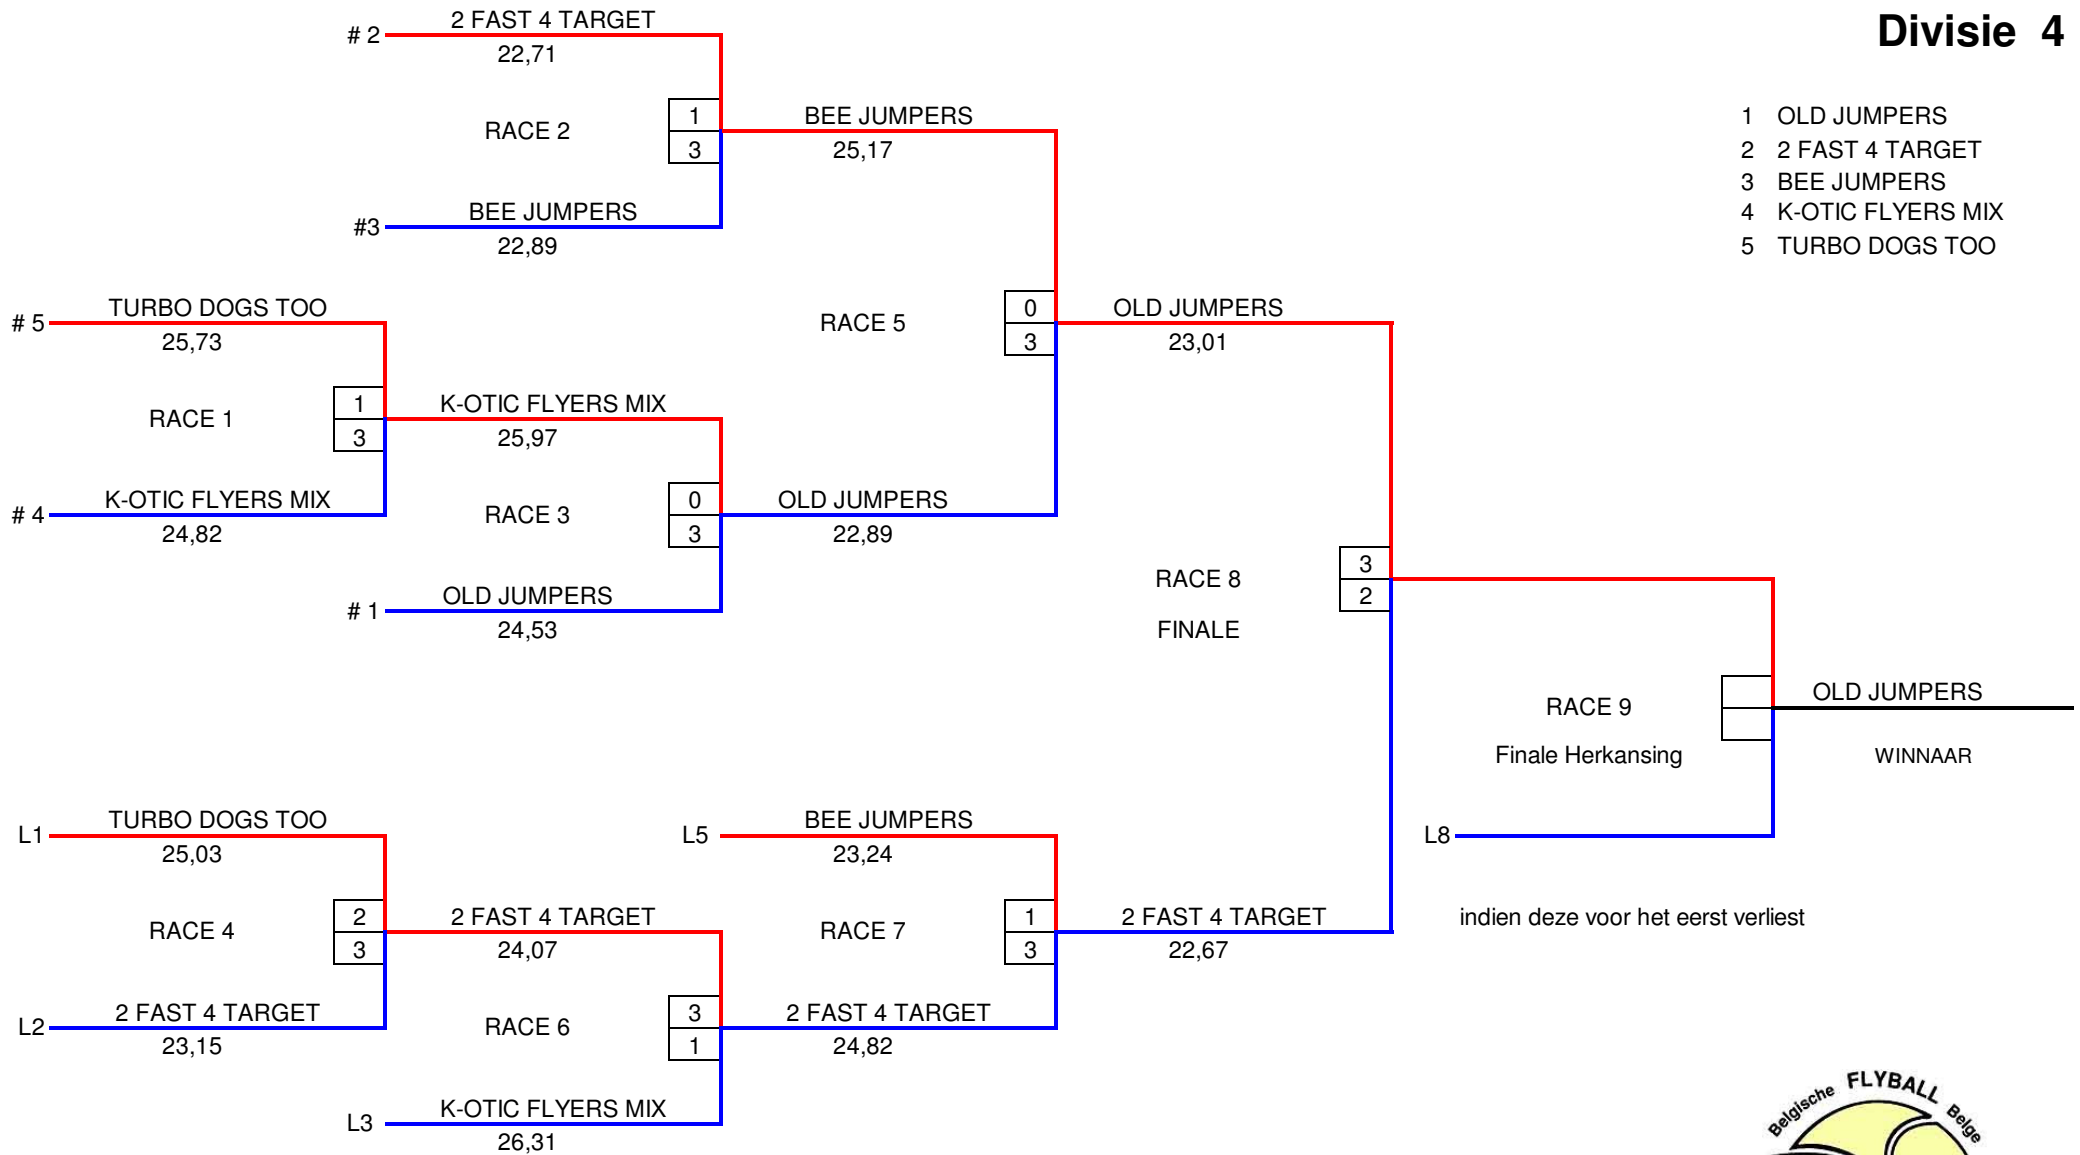

4		Rood
1	w	2
2	w	2
3	27,54	0
4		
5		

7		Rood
1	37,29	2
2	28,01	2
3	28,59	0
4		
5		

10		Blauw
1	nt	0
2	nt	0
3	23,03	2
4		
5		

BT	23,03
Ptn	12
#	3

OLD JUMPERS

3		Rood
1	31,23	2
2	w	2
3	nt	0
4		
5		

5		Blauw
1	w	2
2	23,77	2
3	25,01	2
4		
5		

7		Blauw
1	nt	0
2	nt	0
3	24,80	2
4		
5		

9		Rood
1	23,60	2
2	nt	0
3	23,07	2
4		
5		

BT	23,07
Ptn	16
#	1

2 FAST 4 TARGET

2		Rood
1	28,51	2
2	27,63	2
3	27,33	2
4		
5		

4		Blauw
1	nt	0
2	nt	0
3	23,75	2
4		
5		

6		Rood
1	24,58	2
2	23,97	2
3	25,17	2
4		
5		

9		Blauw
1	nt	0
2	w	2
3	27,12	0
4		
5		

BT	23,75
Ptn	16
#	2

K-OTIC FLYERS MIX

1		Rood
1	nt	0
2	28,27	2
3	25,99	2
4		
5		

3		Blauw
1	32,29	0
2	nt	0
3	w	2
4		
5		

6		Blauw
1	29,81	0
2	nt	0
3	nt	0
4		
5		

8		Rood
1	24,97	2
2	26,36	2
3	23,93	2
4		
5		

BT	23,93
Ptn	12
#	4

Divisie 4

- 1 OLD JUMPERS
- 2 2 FAST 4 TARGET
- 3 BEE JUMPERS
- 4 K-OTIC FLYERS MIX
- 5 TURBO DOGS TOO