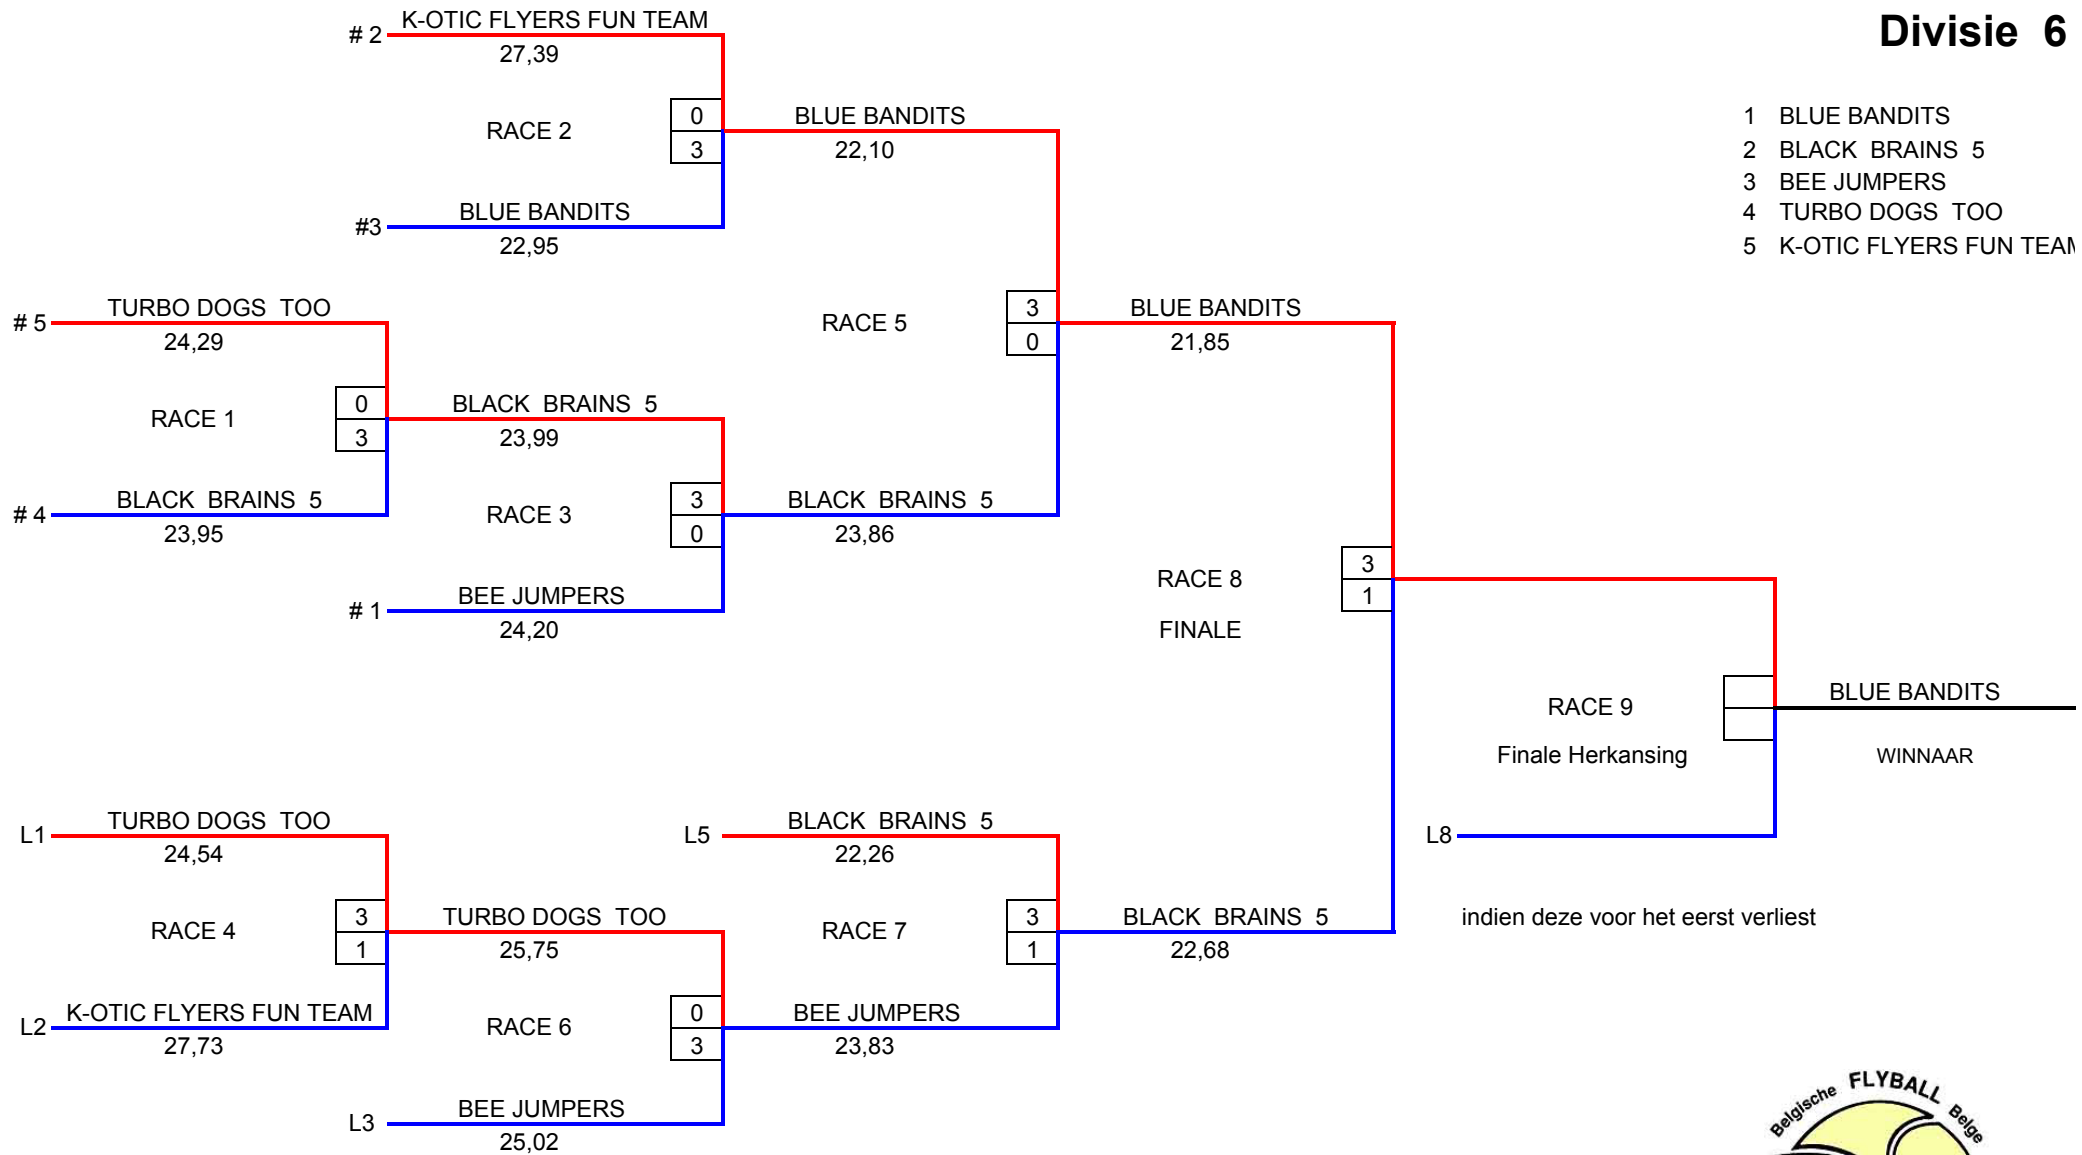

BT	24,09
Ptn	12
#	5

K-OTIC FLYERS FUN TEAM

2		Rood
1	30,83	2
2	24,78	2
3	24,85	2
4	25,96	2
5		

4		Blauw
1	26,65	2
2	26,40	2
3	26,78	2
4	30,32	2
5		

6		Rood
1	nt	0
2	nt	0
3	27,11	0
4	26,96	0
5		

9		Blauw
1	29,80	2
2	26,09	2
3	26,32	2
4	nt	0
5		

BT	24,78
Ptn	22
#	2

BEE JUMPERS

1		Rood
1	nt	0
2	nt	0
3	23,89	0
4	24,21	2
5		

3		Blauw
1	35,73	2
2	25,98	2
3	34,86	2
4	w	2
5		

6		Blauw
1	25,61	2
2	25,65	2
3	24,27	2
4	24,53	2
5		

8		Rood
1	25,06	2
2	24,90	0
3	25,18	2
4	nt	0
5		

BT	23,89
Ptn	22
#	1

Divisie 6

- 1 BLUE BANDITS
- 2 BLACK BRAINS 5
- 3 BEE JUMPERS
- 4 TURBO DOGS TOO
- 5 K-OTIC FLYERS FUN TEAM

indien deze voor het eerst verliest