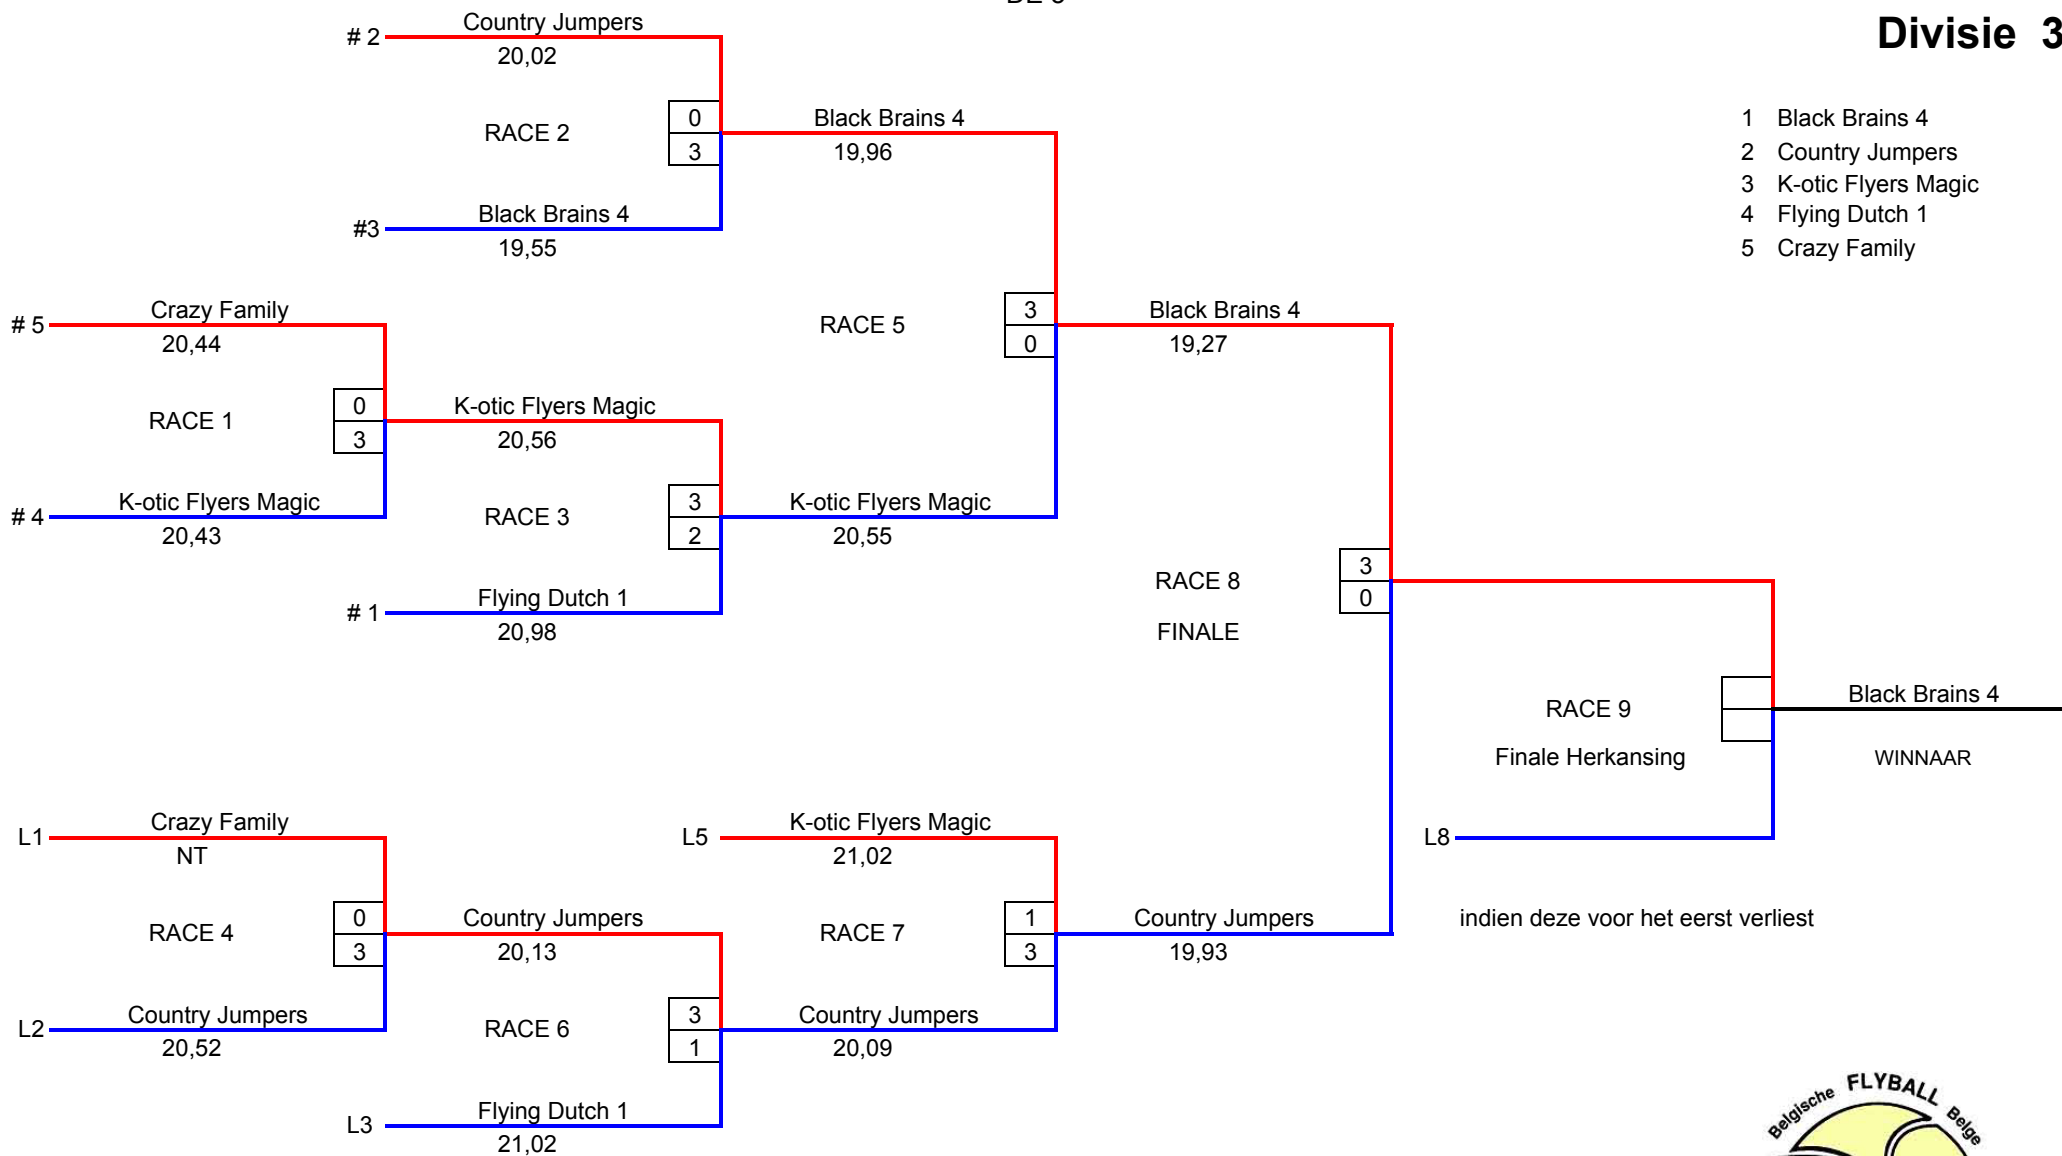

Crazy Family

2		Blauw
1	nt	0
2	20,82	0
3	26,00	0
4		
5		

5		Rood
1	28,79	2
2	20,25	0
3	20,58	2
4	20,58	2
5		

8		Blauw
1	21,05	2
2	nt	0
3	nt	0
4	21,71	0
5		

10		Rood
1	21,71	2
2	29,38	2
3	20,30	2
4		
5		

BT	20,25
Ptn	14
#	5

Black Brains 4

1		Blauw
1	19,10	2
2	28,50	2
3	19,14	2
4		
5		

4		Rood
1	19,05	2
2	25,88	0
3	30,48	0
4	19,53	2
5	20,04	2

7		Rood
1	nt	0
2	20,10	0
3	19,67	2
4	20,17	0
5		

10		Blauw
1	nt	0
2	nt	0
3	20,83	0
4		
5		

BT	19,05
Ptn	14
#	3

Country Jumpers

3		Rood
1	30,79	0
2	19,77	2
3	nt	0
4	nt	0
5		

5		Blauw
1	32,08	0
2	20,04	2
3	nt	0
4	nt	0
5		

7		Blauw
1	19,87	2
2	19,53	2
3	nt	0
4	19,60	2
5		

9		Rood
1	20,35	2
2	19,95	2
3	20,40	0
4	28,66	2
5		

BT	19,53
Ptn	16
#	2

K-otic Flyers Magic

2		Rood
1	20,08	2
2	19,68	2
3	24,76	2
4		
5		

4		Blauw
1	21,09	0
2	21,97	2
3	21,55	2
4	20,89	0
5	21,19	0

6		Rood
1	nt	0
2	20,69	2
3	21,24	0
4	nt	0
5		

9		Blauw
1	20,74	0
2	nt	0
3	19,87	2
4	nt	0
5		

BT	19,68
Ptn	14
#	4

Flying Dutch 1

1		Rood
1	nt	0
2	29,30	0
3	nt	0
4		
5		

3		Blauw
1	29,73	2
2	nt	0
3	20,54	2
4	26,19	2
5		

6		Blauw
1	20,81	2
2	21,03	0
3	20,96	2
4	26,52	2
5		

8		Rood
1	nt	0
2	21,47	2
3	20,55	2
4	20,49	2
5		

BT	20,49
Ptn	18
#	1

DE 5

Divisie 3

- 1 Black Brains 4
- 2 Country Jumpers
- 3 K-otic Flyers Magic
- 4 Flying Dutch 1
- 5 Crazy Family

indien deze voor het eerst verliest