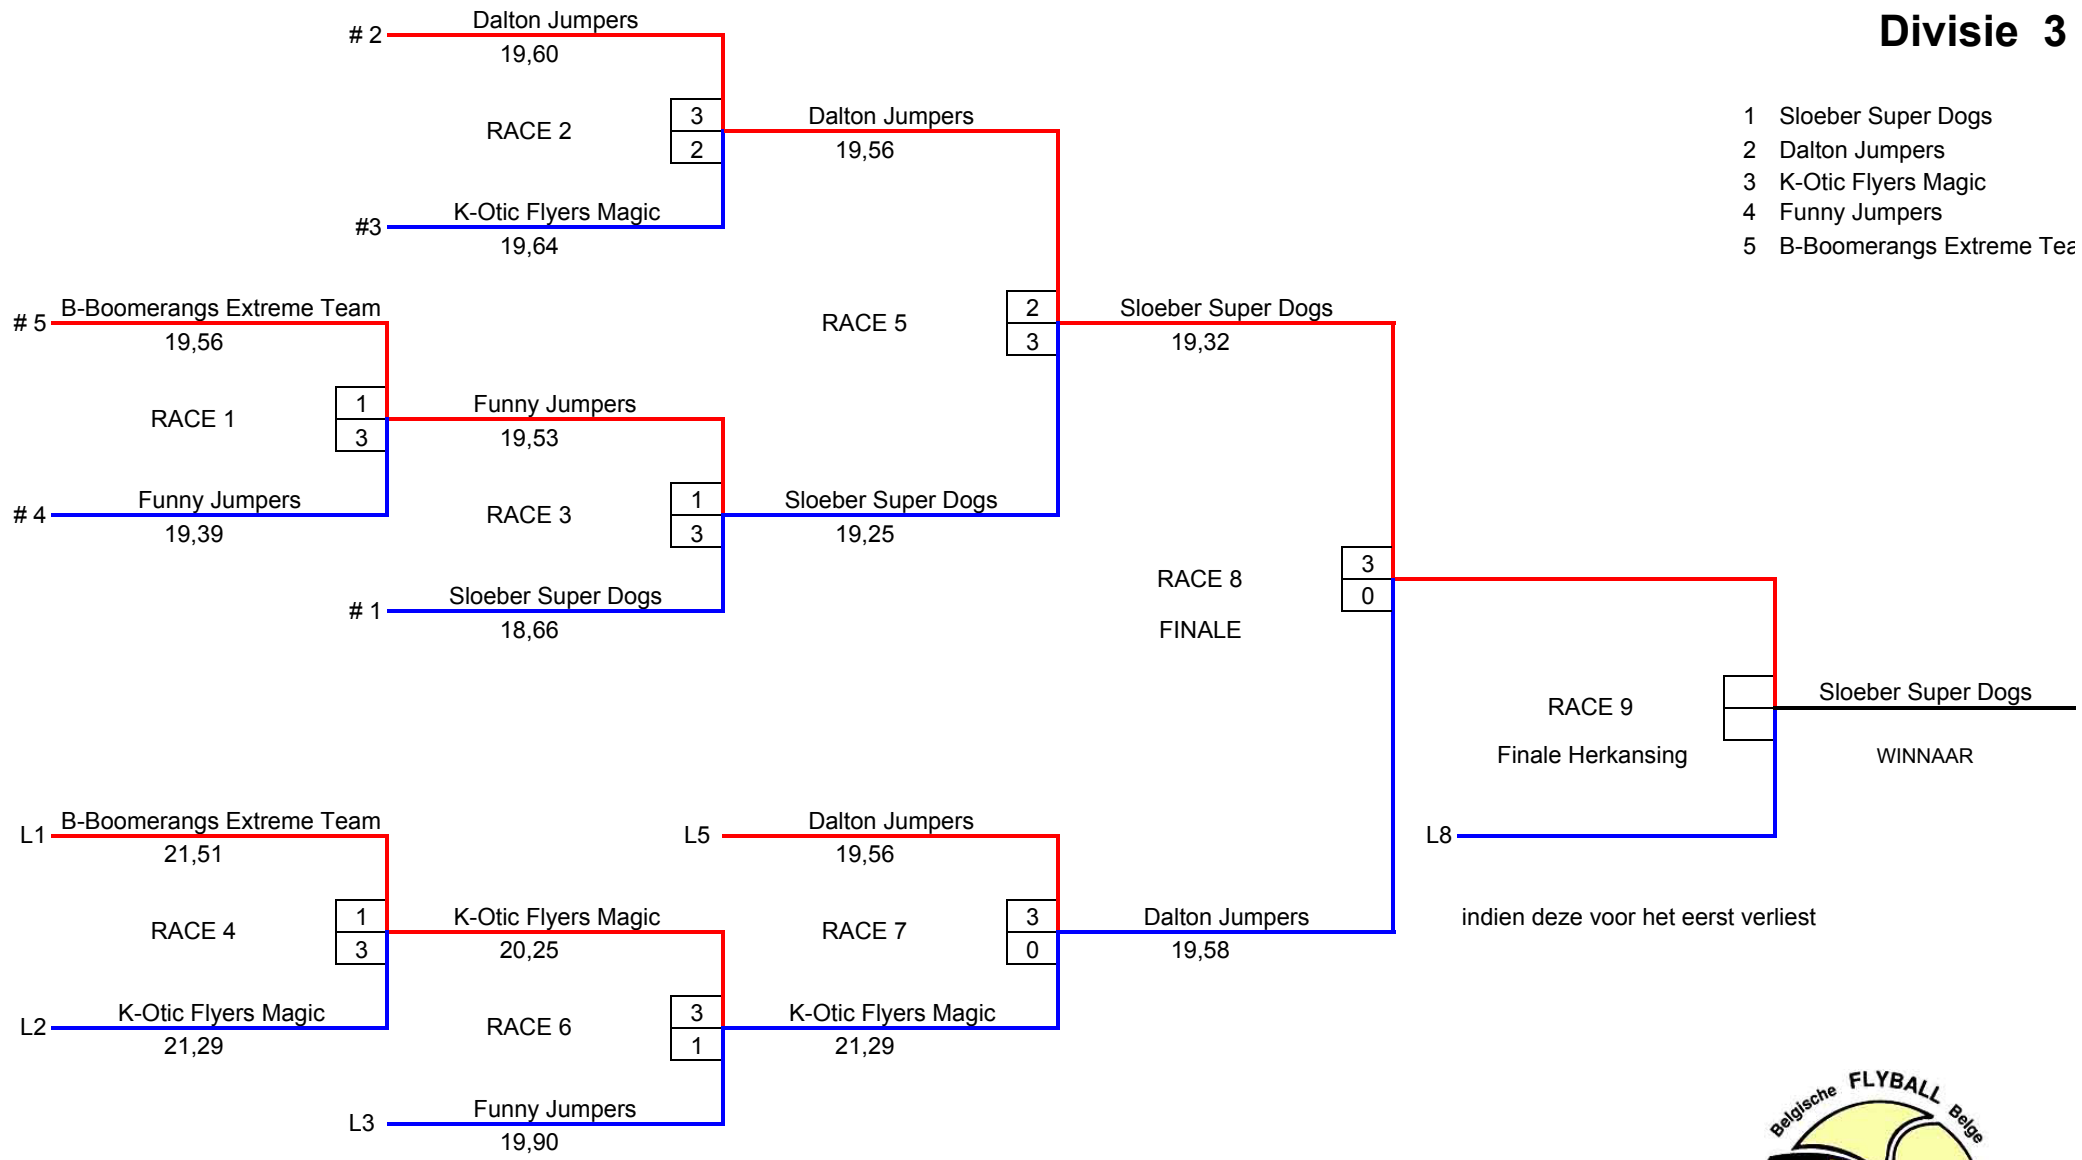

BT	19,32
Ptn	12
#	3

Dalton Jumpers

1		Rood
1	w	2
2	nt	0
3	19,27	2
4		
5		

3		Blauw
1	19,52	2
2	19,34	2
3	20,25	2
4		
5		

6		Blauw
1	19,68	2
2	nt	0
3	19,11	2
4		
5		

8		Rood
1	19,80	2
2	nt	0
3	19,51	2
4		
5		

BT	19,11
Ptn	18
#	2

Divisie 3

- 1 Sloeber Super Dogs
- 2 Dalton Jumpers
- 3 K-Otic Flyers Magic
- 4 Funny Jumpers
- 5 B-Boomerangs Extreme Tea

indien deze voor het eerst verliest