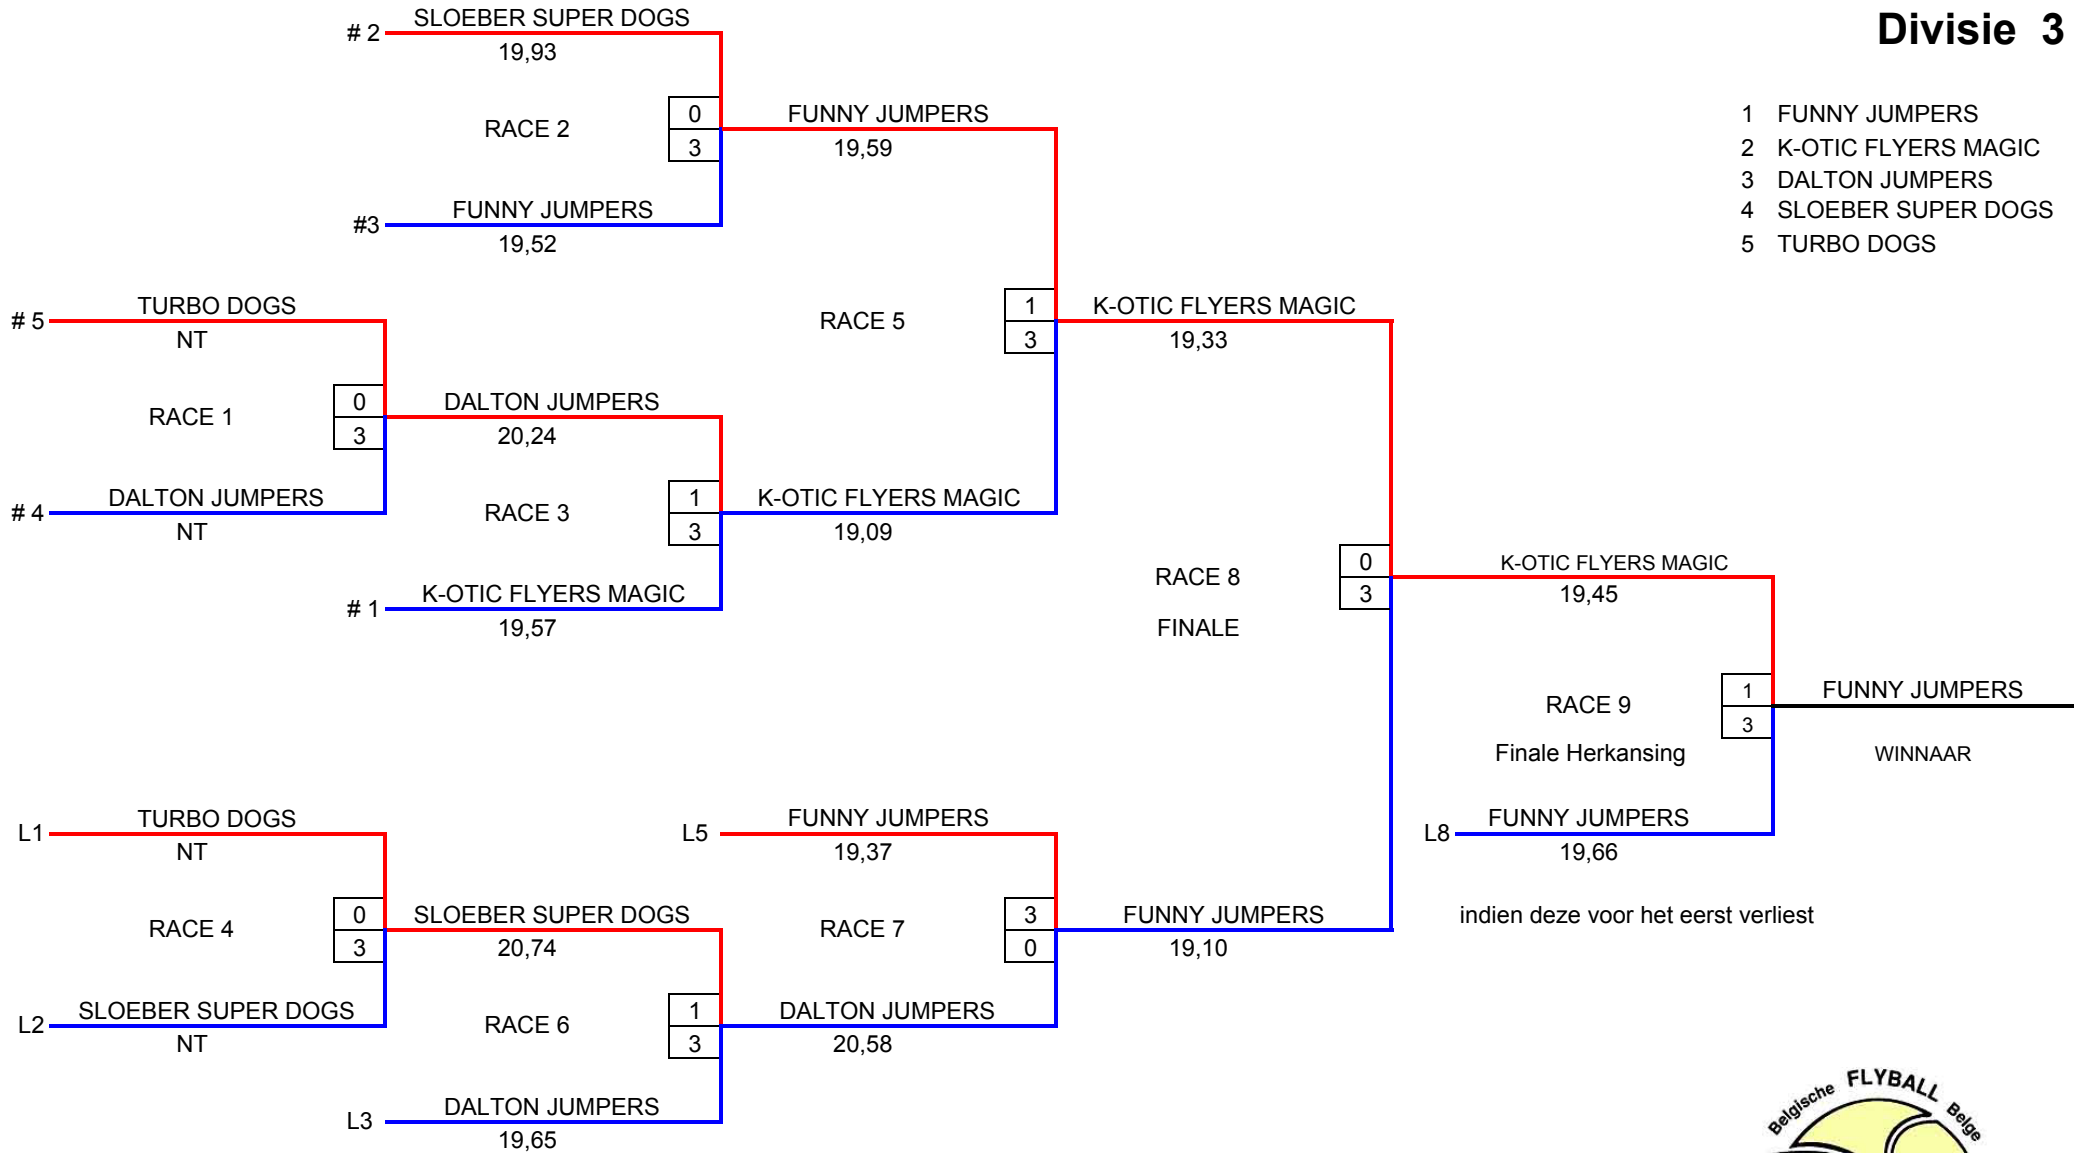

TURBO DOGS

2		Blauw
1	nt	0
2	nt	0
3	nt	0
4	nt	0
5		

5		Rood
1	nt	0
2	nt	0
3	nt	0
4	nt	0
5		

8		Blauw
1	nt	0
2	nt	0
3	nt	0
4	nt	0
5		

10		Rood
1	nt	0
2	nt	0
3	nt	0
4	nt	0
5		

BT	NT
Ptn	0
#	5

FUNNY JUMPERS

1		Blauw
1	nt	0
2	nt	0
3	nt	0
4	19,36	2
5		

4		Rood
1	18,76	2
2	18,88	2
3	nt	0
4	19,17	2
5		

7		Rood
1	19,09	2
2	19,32	0
3	19,62	0
4	nt	0
5		

10		Blauw
1	w	2
2	19,39	2
3	19,25	2
4	34,85	2
5		

BT	18,76
Ptn	18
#	3

K-OTIC FLYERS MAGIC

3		Rood
1	19,70	2
2	19,14	2
3	19,74	2
4	19,55	2
5		

5		Blauw
1	w	2
2	22,24	2
3	22,44	2
4	21,39	2
5		

7		Blauw
1	nt	0
2	19,07	2
3	19,19	2
4	19,88	2
5		

9		Rood
1	21,51	2
2	26,87	2
3	nt	0
4	21,63	2
5		

BT	19,07
Ptn	28
#	1

DALTON JUMPERS

2		Rood
1	21,05	2
2	23,65	2
3	19,88	2
4	20,23	2
5		

4		Blauw
1	nt	0
2	21,68	0
3	20,99	2
4	20,82	0
5		

6		Rood
1	21,32	0
2	21,33	2
3	nt	0
4	21,06	0
5		

9		Blauw
1	nt	0
2	27,57	0
3	20,80	2
4	nt	0
5		

BT	19,88
Ptn	14
#	4

SLOEBER SUPER DOGS

1		Rood
1	19,67	2
2	19,60	2
3	29,73	2
4	nt	0
5		

3		Blauw
1	nt	0
2	20,01	0
3	20,34	0
4	nt	0
5		

6		Blauw
1	20,73	2
2	nt	0
3	w	2
4	20,98	2
5		

8		Rood
1	20,76	2
2	20,10	2
3	w	2
4	w	2
5		

BT	19,60
Ptn	20
#	2

Divisie 3

- 1 FUNNY JUMPERS
- 2 K-OTIC FLYERS MAGIC
- 3 DALTON JUMPERS
- 4 SLOEBER SUPER DOGS
- 5 TURBO DOGS

indien deze voor het eerst verliest