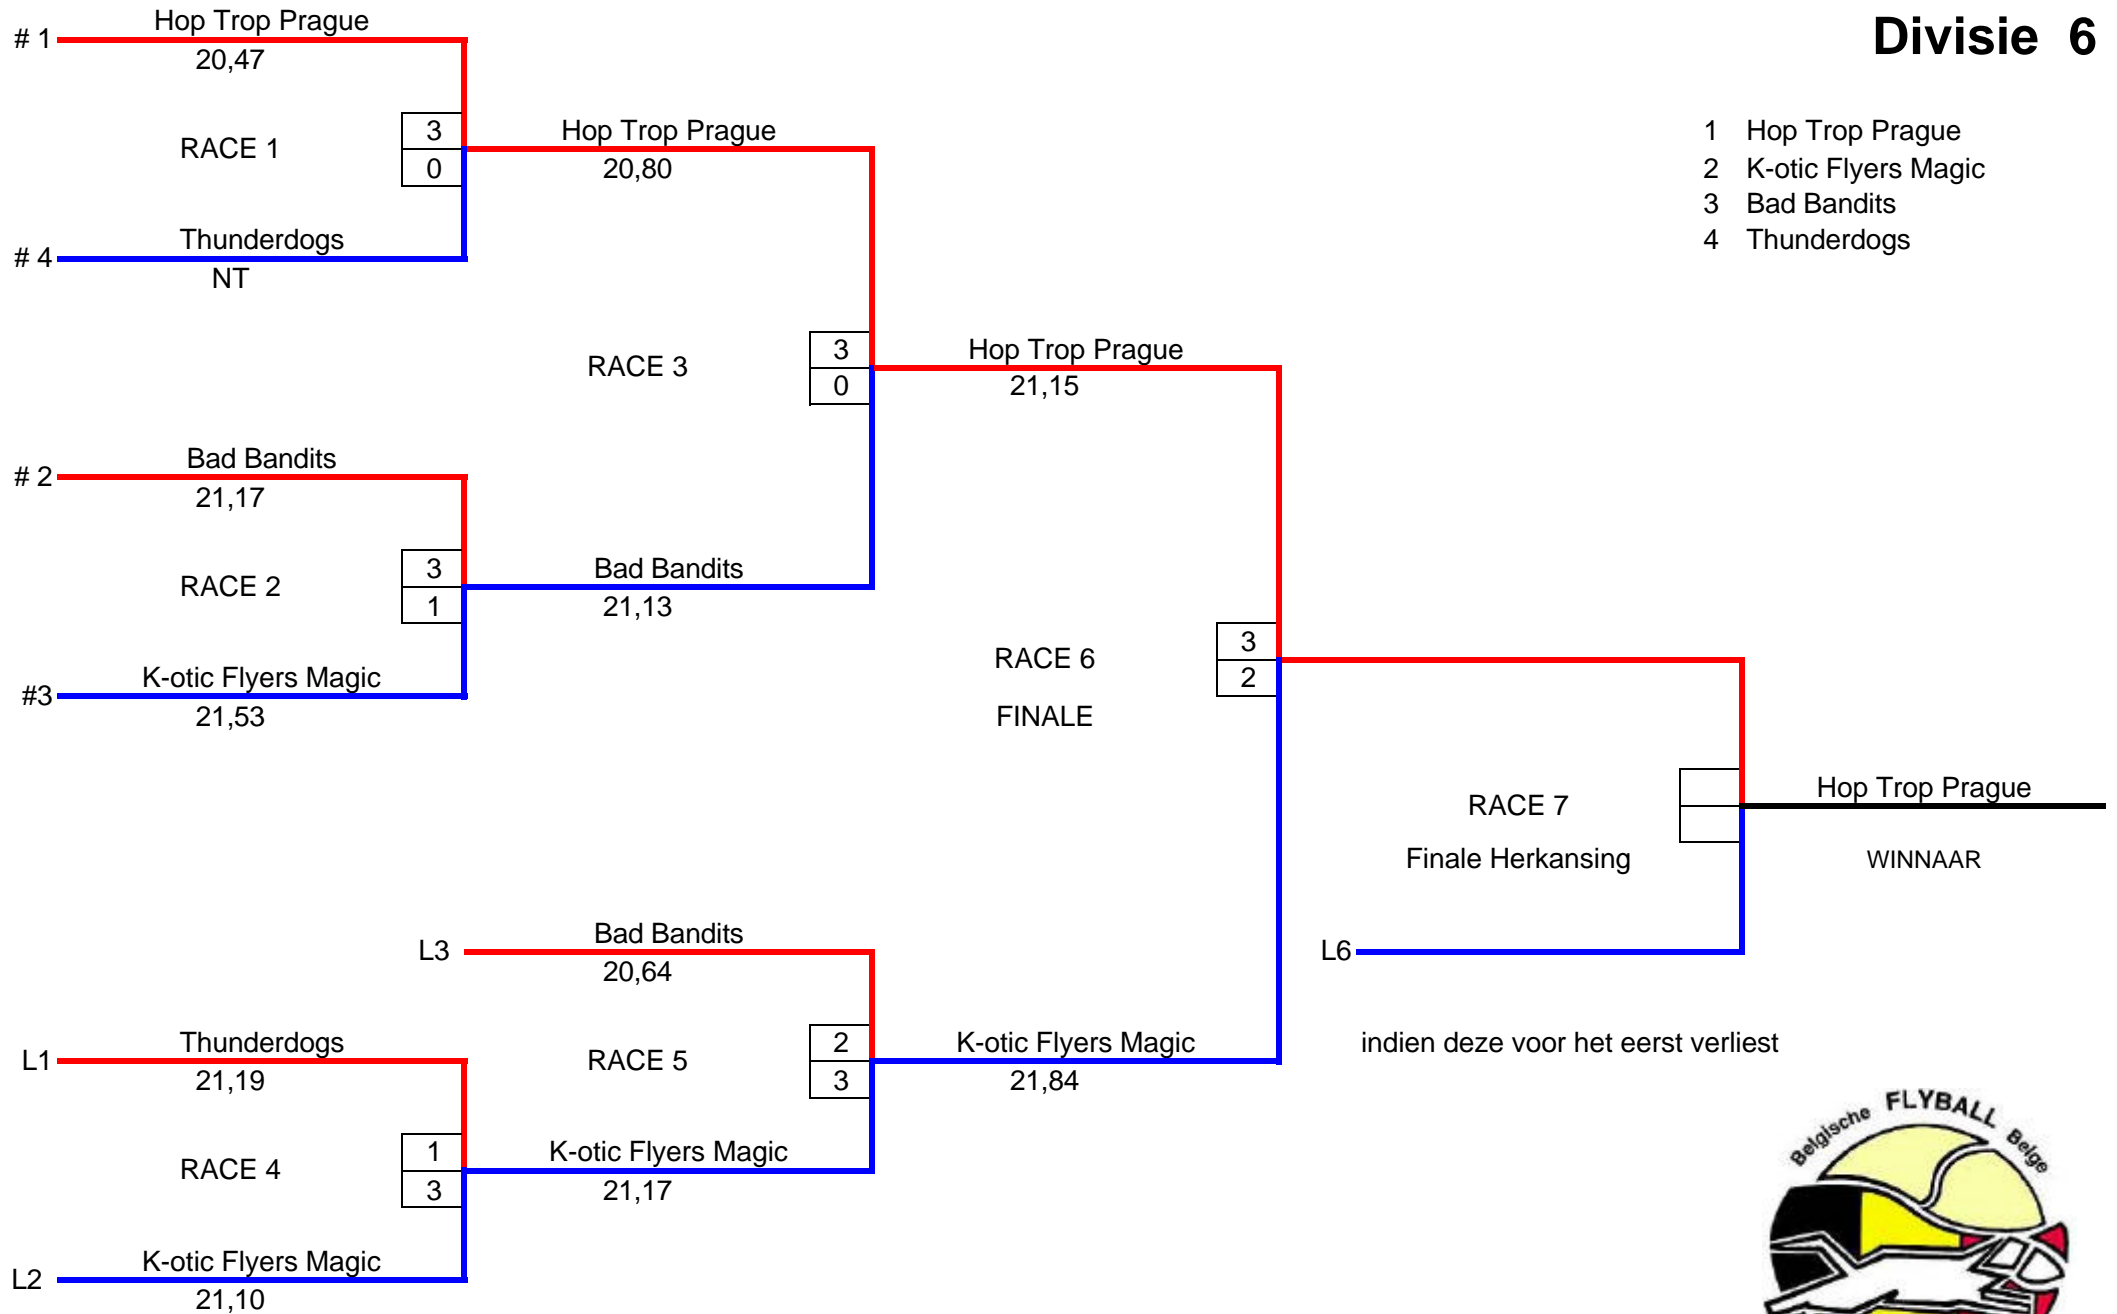

4		Rood
1	20,63	2
2	20,82	2
3	22,47	2
4	21,78	2
5		

6		Rood
1	nt	0
2	nt	0
3	47,91	0
4	nt	0
5		

X

6		Blauw
1	32,30	2
2	nt	0
3	45,27	2
4	22,04	2
5		

X

5		Rood
1	nt	0
2	nt	0
3	nt	0
4	23,76	2
5		

5		Blauw
1	28,40	2
2	23,27	2
3	21,76	2
4	28,37	0
5		

BT	21,91
Ptn	8
#	4

BT	19,97
Ptn	12
#	2

BT	21,55
Ptn	8
#	3

BT	20,63
Ptn	18
#	1

DE 4

Divisie 6

- 1 Hop Trop Prague
- 2 K-otic Flyers Magic
- 3 Bad Bandits
- 4 Thunderdogs