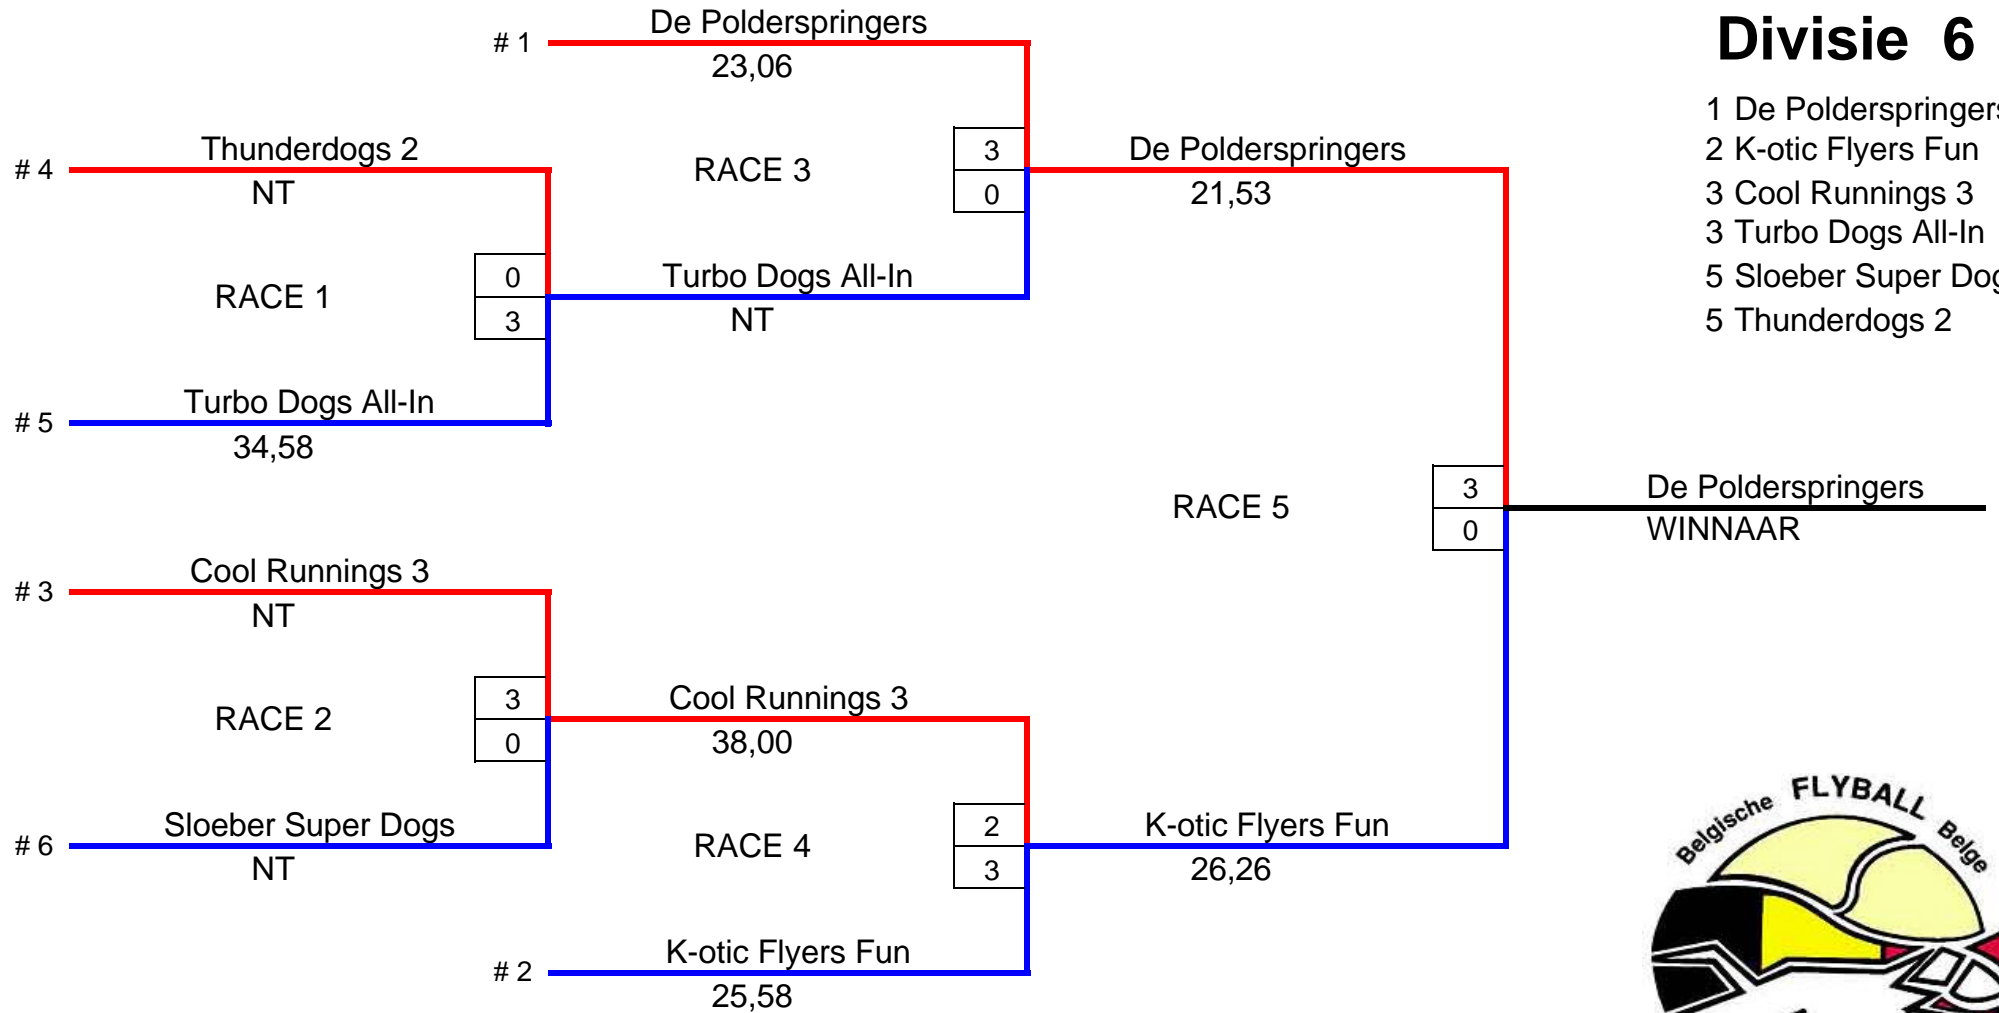

13 Blauw		
1	27,58	2
2	NT	0
3	25,98	0

15 Blauw		
1	W	2
2	46,34	2
3	W	2

14 Blauw		
1	26,70	2
2	W	2
3	29,90	2

BT	21,91
Ptn	26
#	1

BT	NT
Ptn	0
#	6

BT	29,39
Ptn	10
#	5

BT	24,78
Ptn	20
#	3

BT	26,51
Ptn	12
#	4

BT	24,32
Ptn	22
#	2

KO 6

Divisie 6

- 1 De Polderspringers
- 2 K-otic Flyers Fun
- 3 Cool Runnings 3
- 3 Turbo Dogs All-In
- 5 Sloeber Super Dogs
- 5 Thunderdogs 2