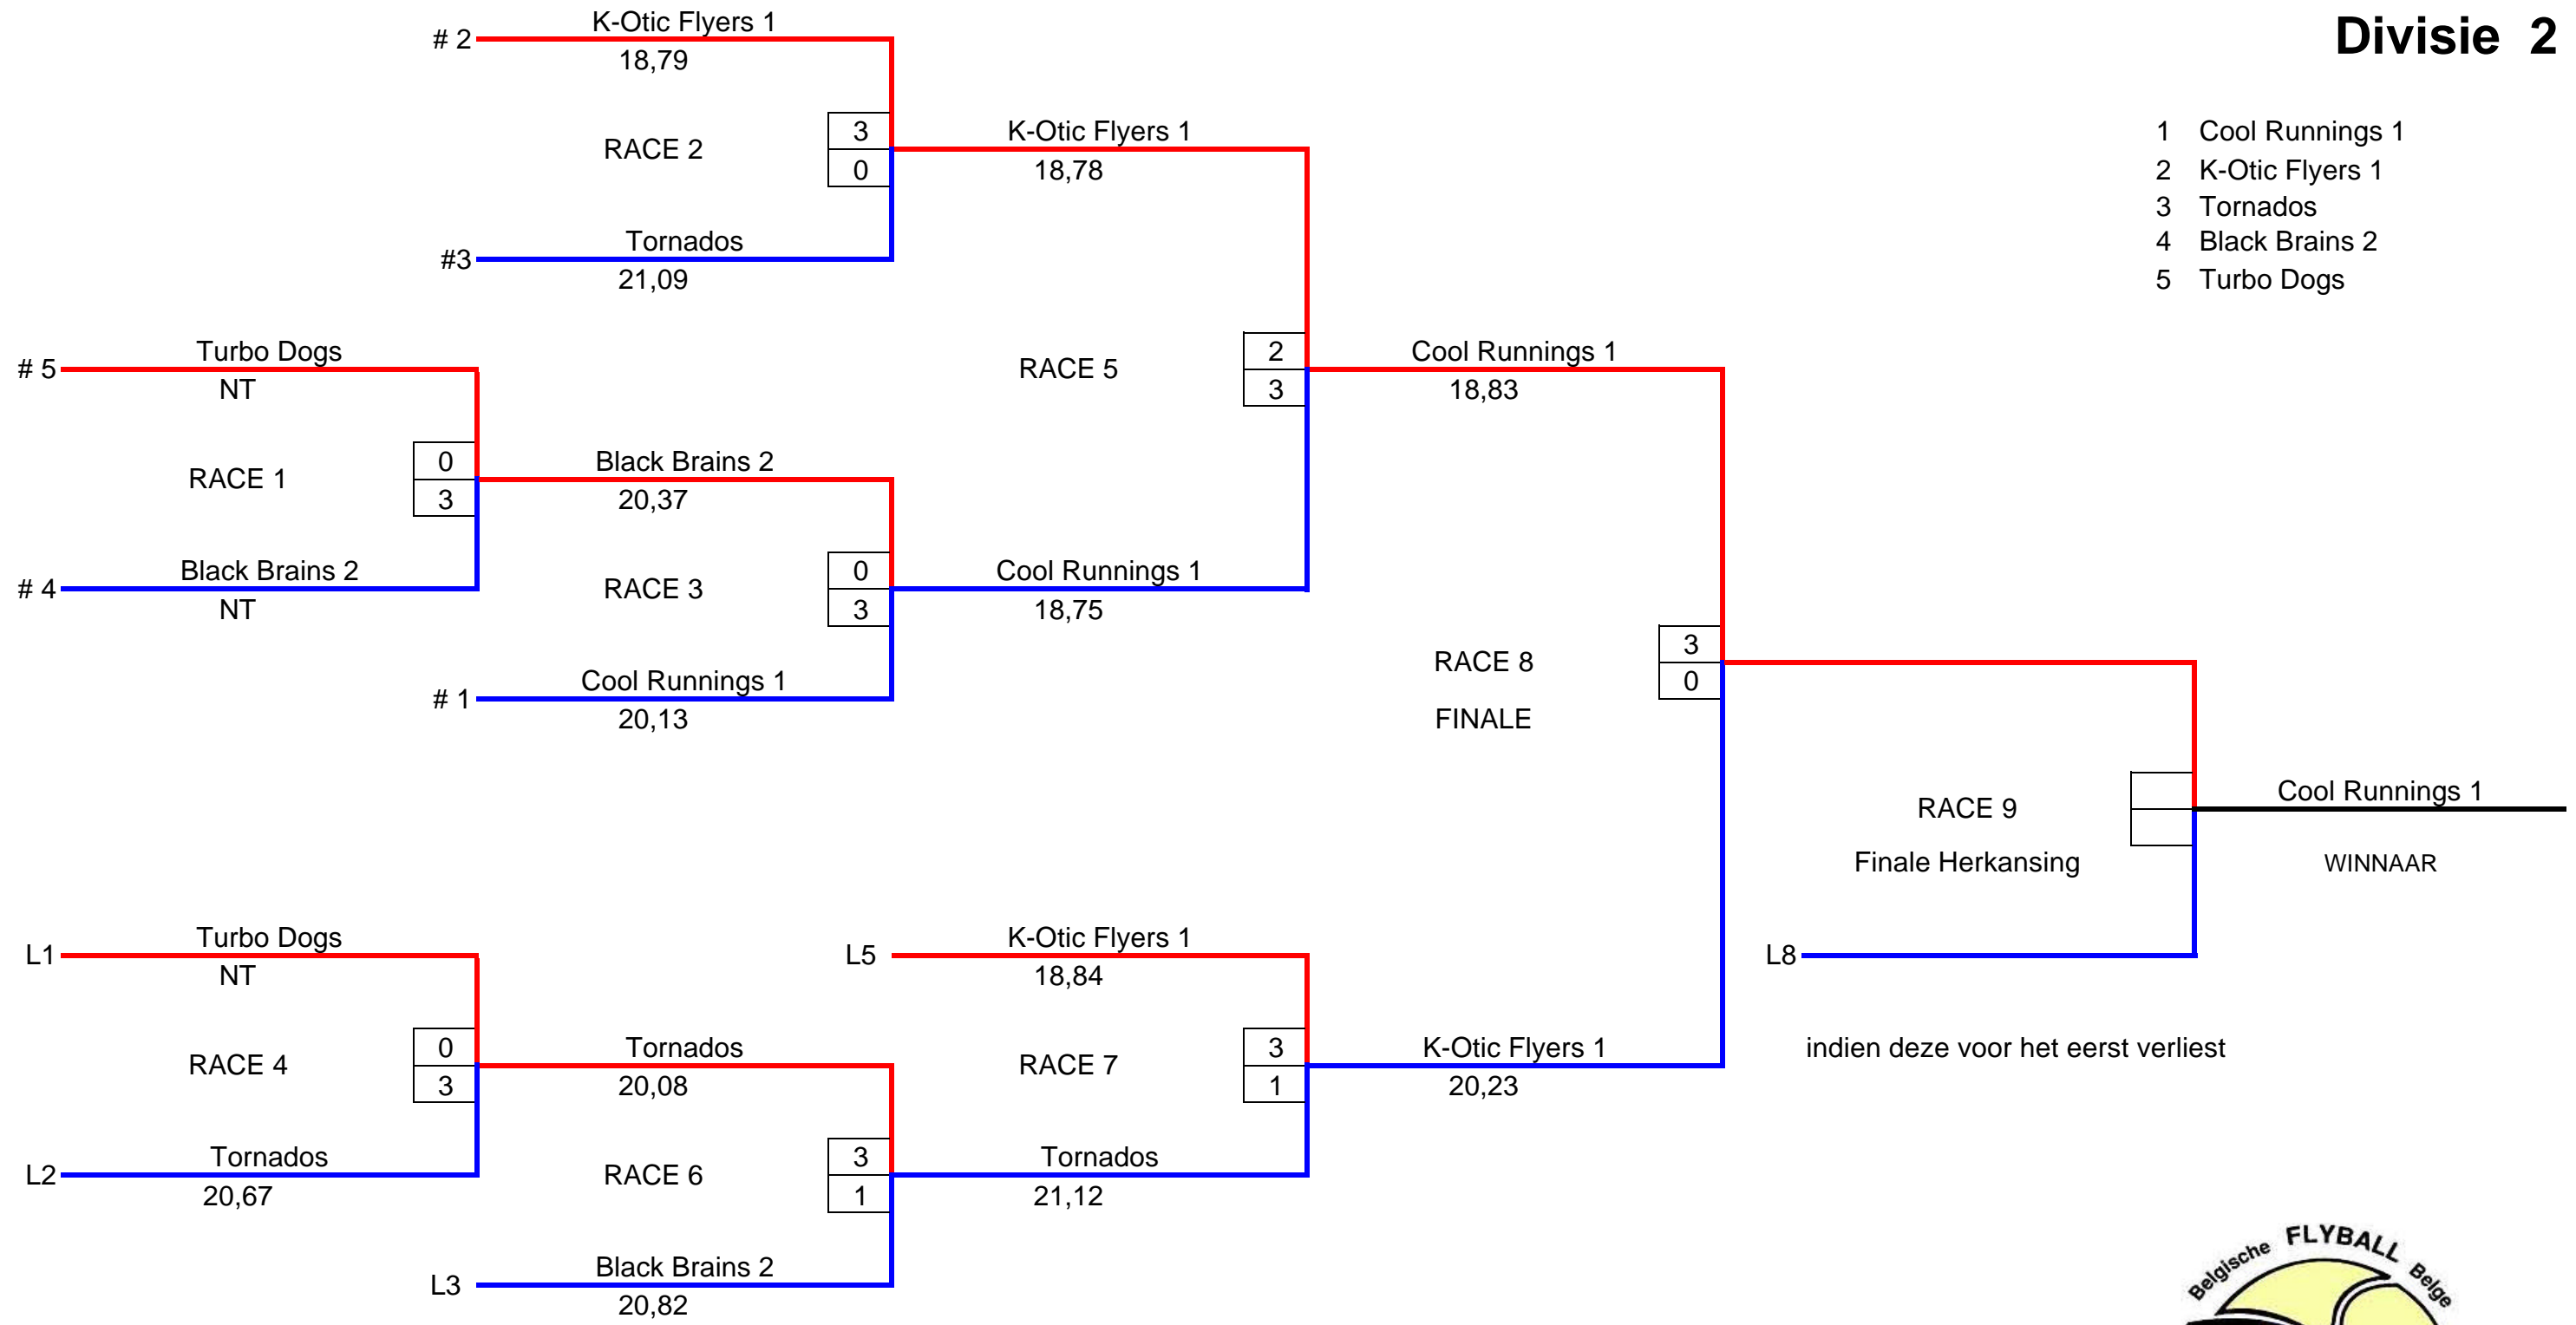

K-Otic Flyers 1

2		Blauw
1	26,17	2
2	19,15	2
3	nt	0
4	19,91	2
5		

5		Rood
1	37,05	0
2	19,28	2
3	18,79	2
4	19,47	2
5		

8		Rood
1	w	2
2	22,54	2
3	19,69	2
4		
5		

10		Blauw
1	21,10	2
2	20,63	2
3	nt	0
4	20,13	0
5	nt	0

BT	18,79
Ptn	22
#	2

Turbo Dogs

1		Blauw
1	23,01	0
2	22,15	0
3	nt	0
4		
5		

4		Rood
1	nt	0
2	22,28	2
3	nt	0
4	21,90	0
5		

8		Blauw
1	nt	0
2	nt	0
3	22,48	0
4		
5		

9		Rood
1	w	2
2	21,81	0
3	21,77	2
4	nt	0
5	nt	0

BT	21,77
Ptn	6
#	5

Tornados

3		Rood
1	32,03	2
2	23,02	2
3	nt	0
4	20,95	0
5	20,23	0

5		Blauw
1	22,15	2
2	nt	0
3	nt	0
4	nt	0
5		

7		Rood
1	nt	0
2	nt	0
3	w	2
4	39,94	2
5	nt	0

9		Blauw
1	nt	0
2	21,10	2
3	nt	0
4	21,87	2
5	22,93	2

BT	20,23
Ptn	16
#	3

Black Brains 2

2		Rood
1	nt	0
2	nt	0
3	w	2
4	20,75	0
5		

4		Blauw
1	36,17	2
2	nt	0
3	21,67	2
4	21,62	2
5		

6		Rood
1	21,36	0
2	nt	0
3	21,37	0
4		
5		

7		Blauw
1	21,39	2
2	20,94	2
3	nt	0
4	40,20	0
5	21,22	2

BT	20,75
Ptn	14
#	4

Cool Runnings 1

1		Rood
1	20,91	2
2	19,48	2
3	21,67	2
4		
5		

3		Blauw
1	nt	0
2	39,89	0
3	19,57	2
4	19,37	2
5	19,03	2

6		Blauw
1	20,14	2
2	19,90	2
3	19,50	2
4		
5		

10		Rood
1	nt	0
2	nt	0
3	19,26	2
4	19,17	2
5	19,13	2

BT	19,03
Ptn	24
#	1

Divisie 2

- 1 Cool Runnings 1
- 2 K-Otic Flyers 1
- 3 Tornados
- 4 Black Brains 2
- 5 Turbo Dogs

indien deze voor het eerst verliest