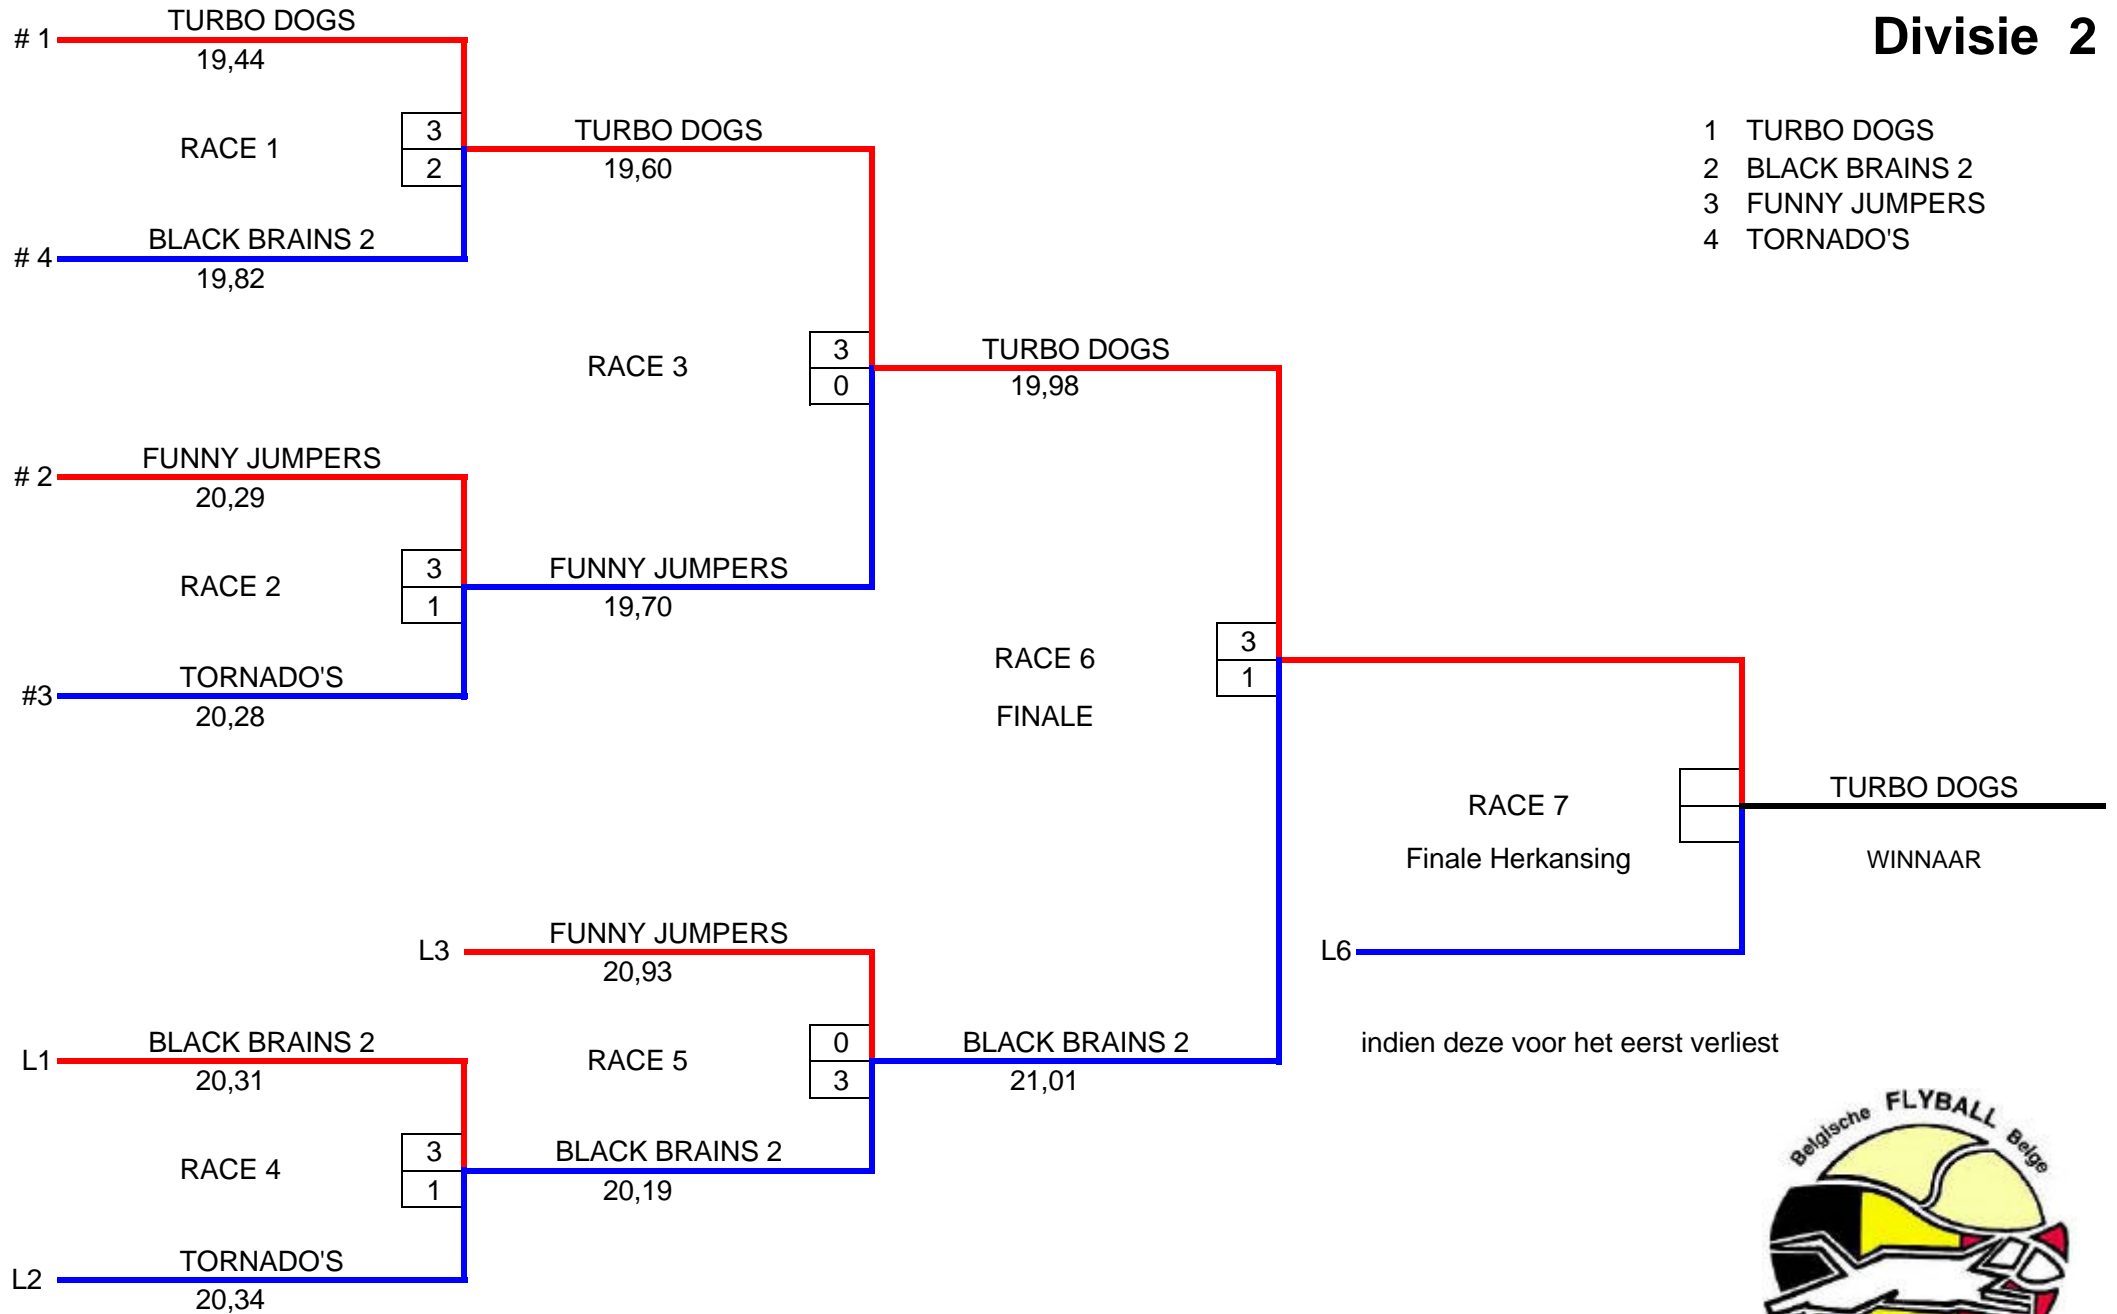

RR 4

Divisie 2

FUNNY JUMPERS

1		Blauw
1	20,62	2
2	19,73	2
3	NT	0
4		
5		

3		Rood
1	19,63	2
2	19,69	2
3	20,16	2
4		
5		

6		Rood
1	21,58	0
2	20,00	0
3	NT	0
4		
5		

BT	19,63
Ptn	10
#	2

TURBO DOGS

2		Rood
1	20,13	2
2	19,22	2
3	28,95	2
4		
5		

4		Blauw
1	19,28	2
2	19,19	2
3	19,98	2
4		
5		

6		Blauw
1	19,16	2
2	19,23	2
3	19,93	2
4		
5		

BT	19,16
Ptn	18
#	1

BLACK BRAINS 2

2		Blauw
1	NT	0
2	20,62	0
3	NT	0
4		
5		

3		Blauw
1	20,31	0
2	NT	0
3	20,59	0
4		
5		

5		Rood
1	NT	0
2	19,88	2
3	20,30	1
4		
5		

BT	19,88
Ptn	3
#	4

TORNADO'S

1		Rood
1	21,57	0
2	20,29	0
3	20,81	2
4		
5		

4		Rood
1	21,79	0
2	31,94	0
3	NT	0
4		
5		

5		Blauw
1	21,09	2
2	20,52	0
3	20,30	1
4		
5		

BT	20,29
Ptn	5
#	3

DE 4

Divisie 2

- 1 TURBO DOGS
- 2 BLACK BRAINS 2
- 3 FUNNY JUMPERS
- 4 TORNADO'S