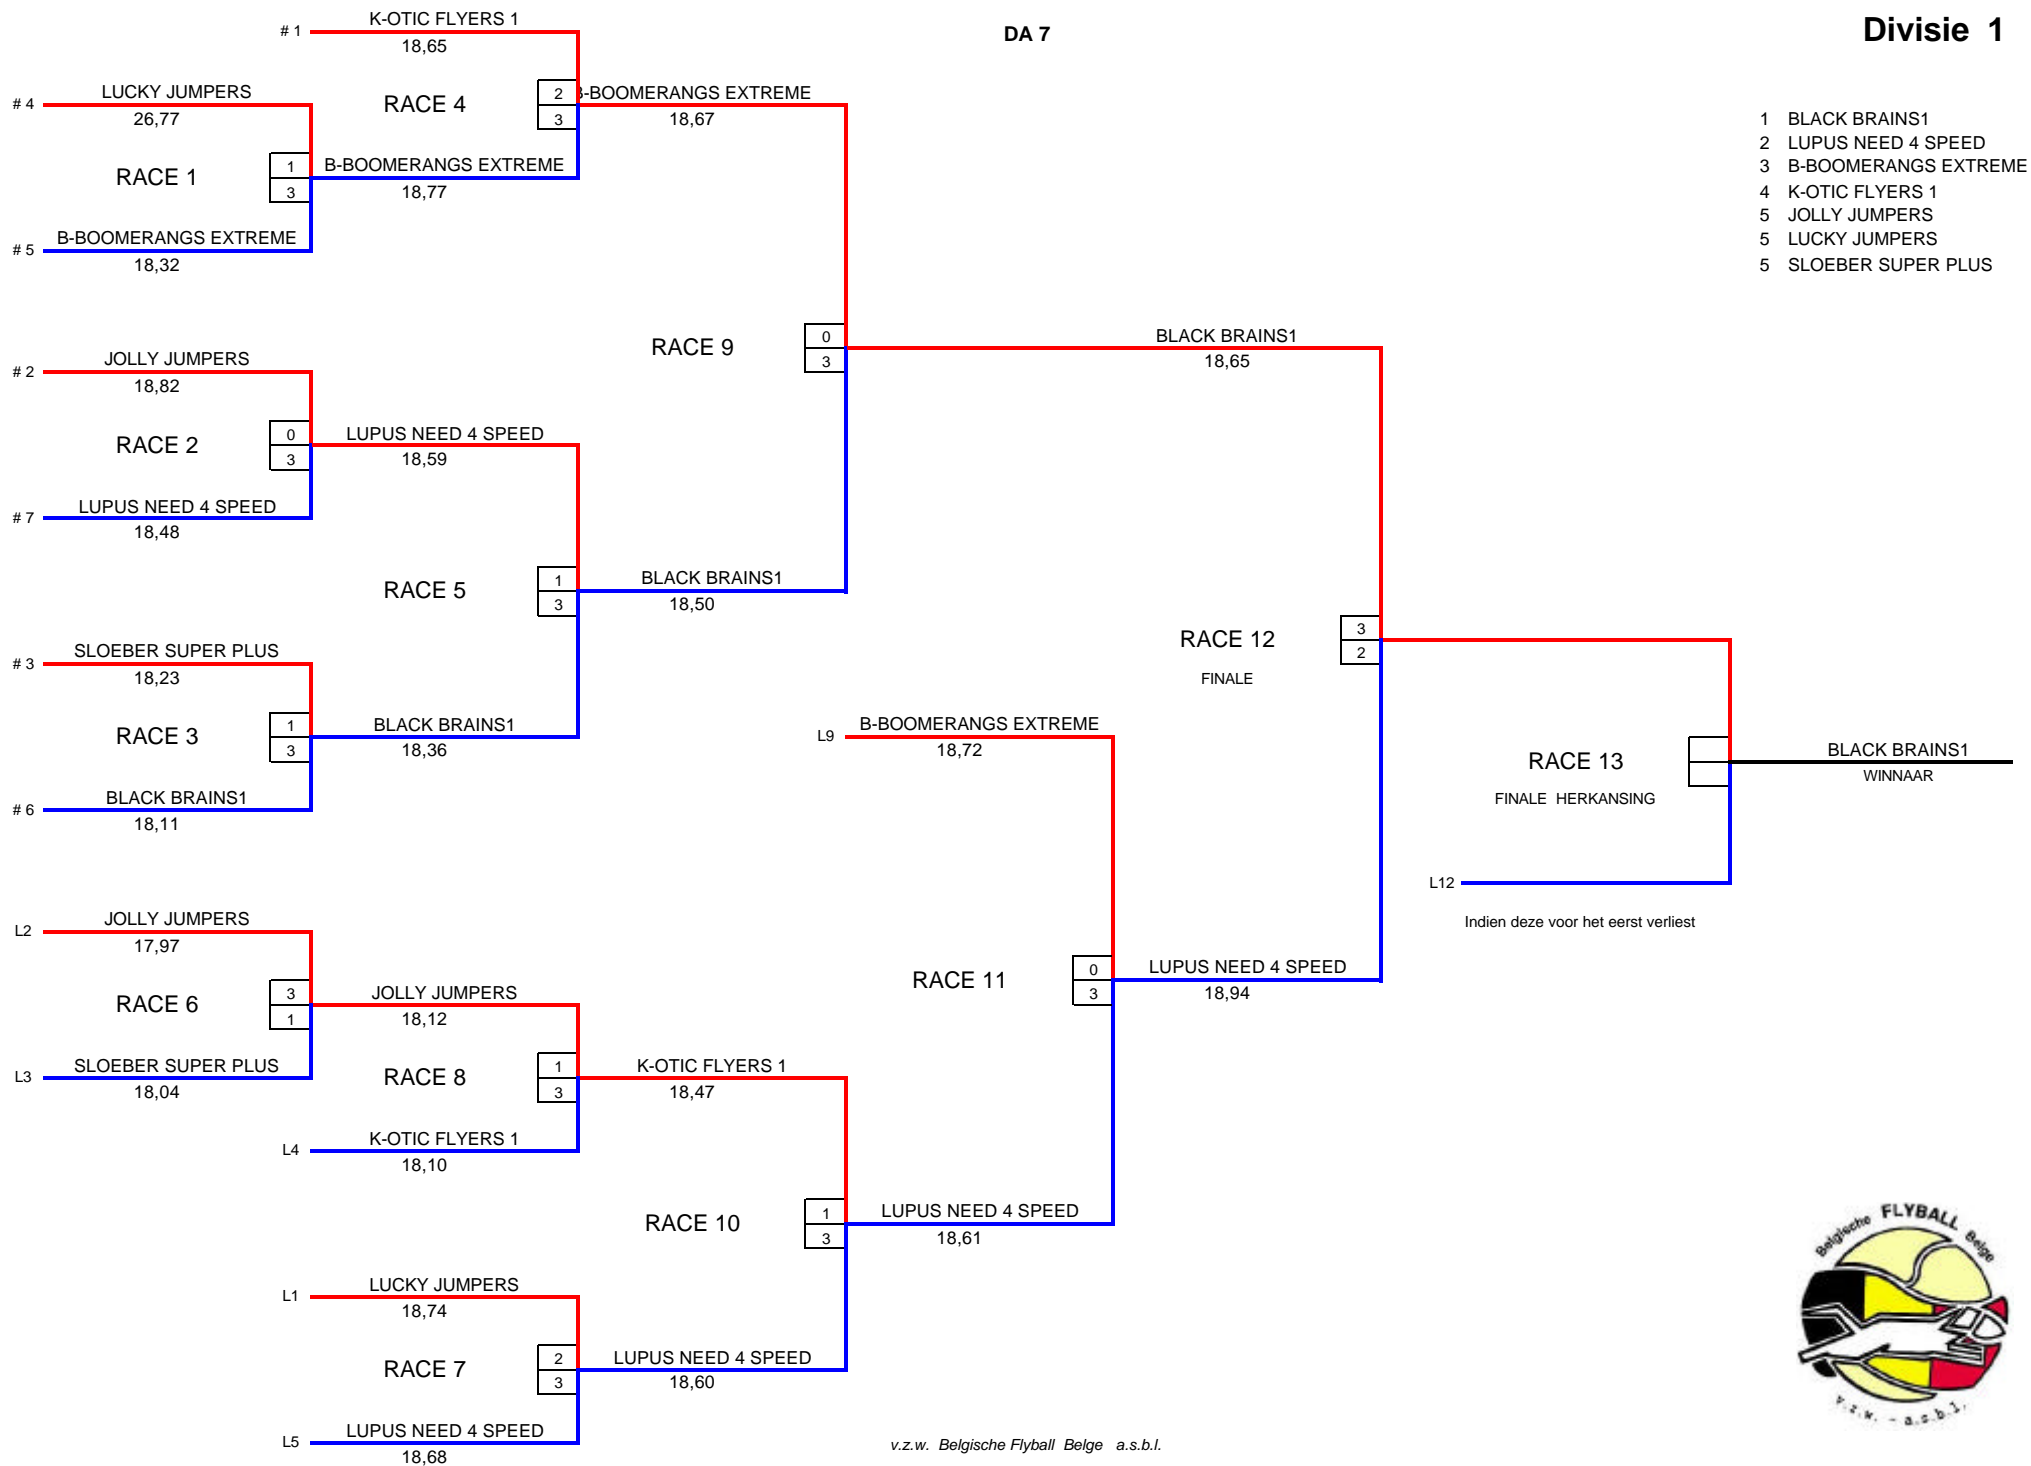

Speed Trails

Divisie 1

JOLLY JUMPERS

2			Blauw
1	NT	L	
2	NT	L	
3	18,63	W	

5			Rood
1	17,91	L	
2	17,91	W	
3	24,38	W	

8			Blauw
1	19,08	W	
2	17,77	W	
3	NT	L	

11			Rood
1	18,83	W	
2	NT	L	
3	NT	L	

BT	17,77	
#	2	

BLACK BRAINS1

2			Rood
1	19,74	W	
2	18,30	W	
3	NT	L	

6			Blauw
1	18,44	W	
2	23,21	W	
3	18,26	W	

9			Blauw
1	NT	L	
2	NT	L	
3	NT	L	

12			Rood
1	18,95	W	
2	18,42	L	
3	33,84	W	

BT	18,26	
#	6	

K-OTIC FLYERS 1

3			Rood
1	38,34	L	
2	NT	L	
3	17,84	W	

5			Blauw
1	17,65	W	
2	NT	L	
3	NT	L	

9			Rood
1	23,03	W	
2	17,77	W	
3	17,98	W	

13			Blauw
1	19,67	W	
2	NT	T	
3	NT	T	

BT	17,65	
#	1	

LUPUS NEED 4 SPEED

3			Blauw
1	26,00	W	
2	18,49	W	
3	25,57	L	

6			Rood
1	18,47	L	
2	NT	L	
3	18,44	L	

10			Rood
1	NT	T	
2	18,29	W	
3	24,91	L	

14			Blauw
1	NT	L	
2	18,75	W	
3	18,46	W	

BT	18,29	
#	7	

B-BOOMERANGS EXTREME

1			Blauw
1	NT	L	
2	NT	L	
3	NT	L	

7			Rood
1	18,80	L	
2	18,42	L	
3	18,24	W	

10			Blauw
1	NT	T	
2	NT	L	
3	18,40	W	

13			Rood
1	20,26	L	
2	NT	T	
3	NT	T	

BT	18,24	
#	5	

LUCKY JUMPERS

4			Rood
1	18,37	W	
2	18,14	L	
3	18,51	W	

7			Blauw
1	18,08	W	
2	17,92	W	
3	NT	L	

11			Blauw
1	NT	L	
2	26,13	W	
3	26,72	W	

14			Rood
1	18,47	W	
2	NT	L	
3	NT	L	

BT	17,92	
#	4	

SLOEBER SUPER PLUS

1			Rood
1	18,73	W	
2	40,44	W	
3	27,78	W	

4			Blauw
1	NT	L	
2	17,91	W	
3	18,68	L	

8			Rood
1	NT	L	
2	NT	L	
3	24,68	W	

12			Blauw
1	NT	L	
2	17,97	W	
3	NT	L	

BT	17,91	
#	3	

Divisie 1

DA 7

- 1 BLACK BRAINS1
- 2 LUPUS NEED 4 SPEED
- 3 B-BOOMERANGS EXTREME
- 4 K-OTIC FLYERS 1
- 5 JOLLY JUMPERS
- 5 LUCKY JUMPERS
- 5 SLOEBER SUPER PLUS