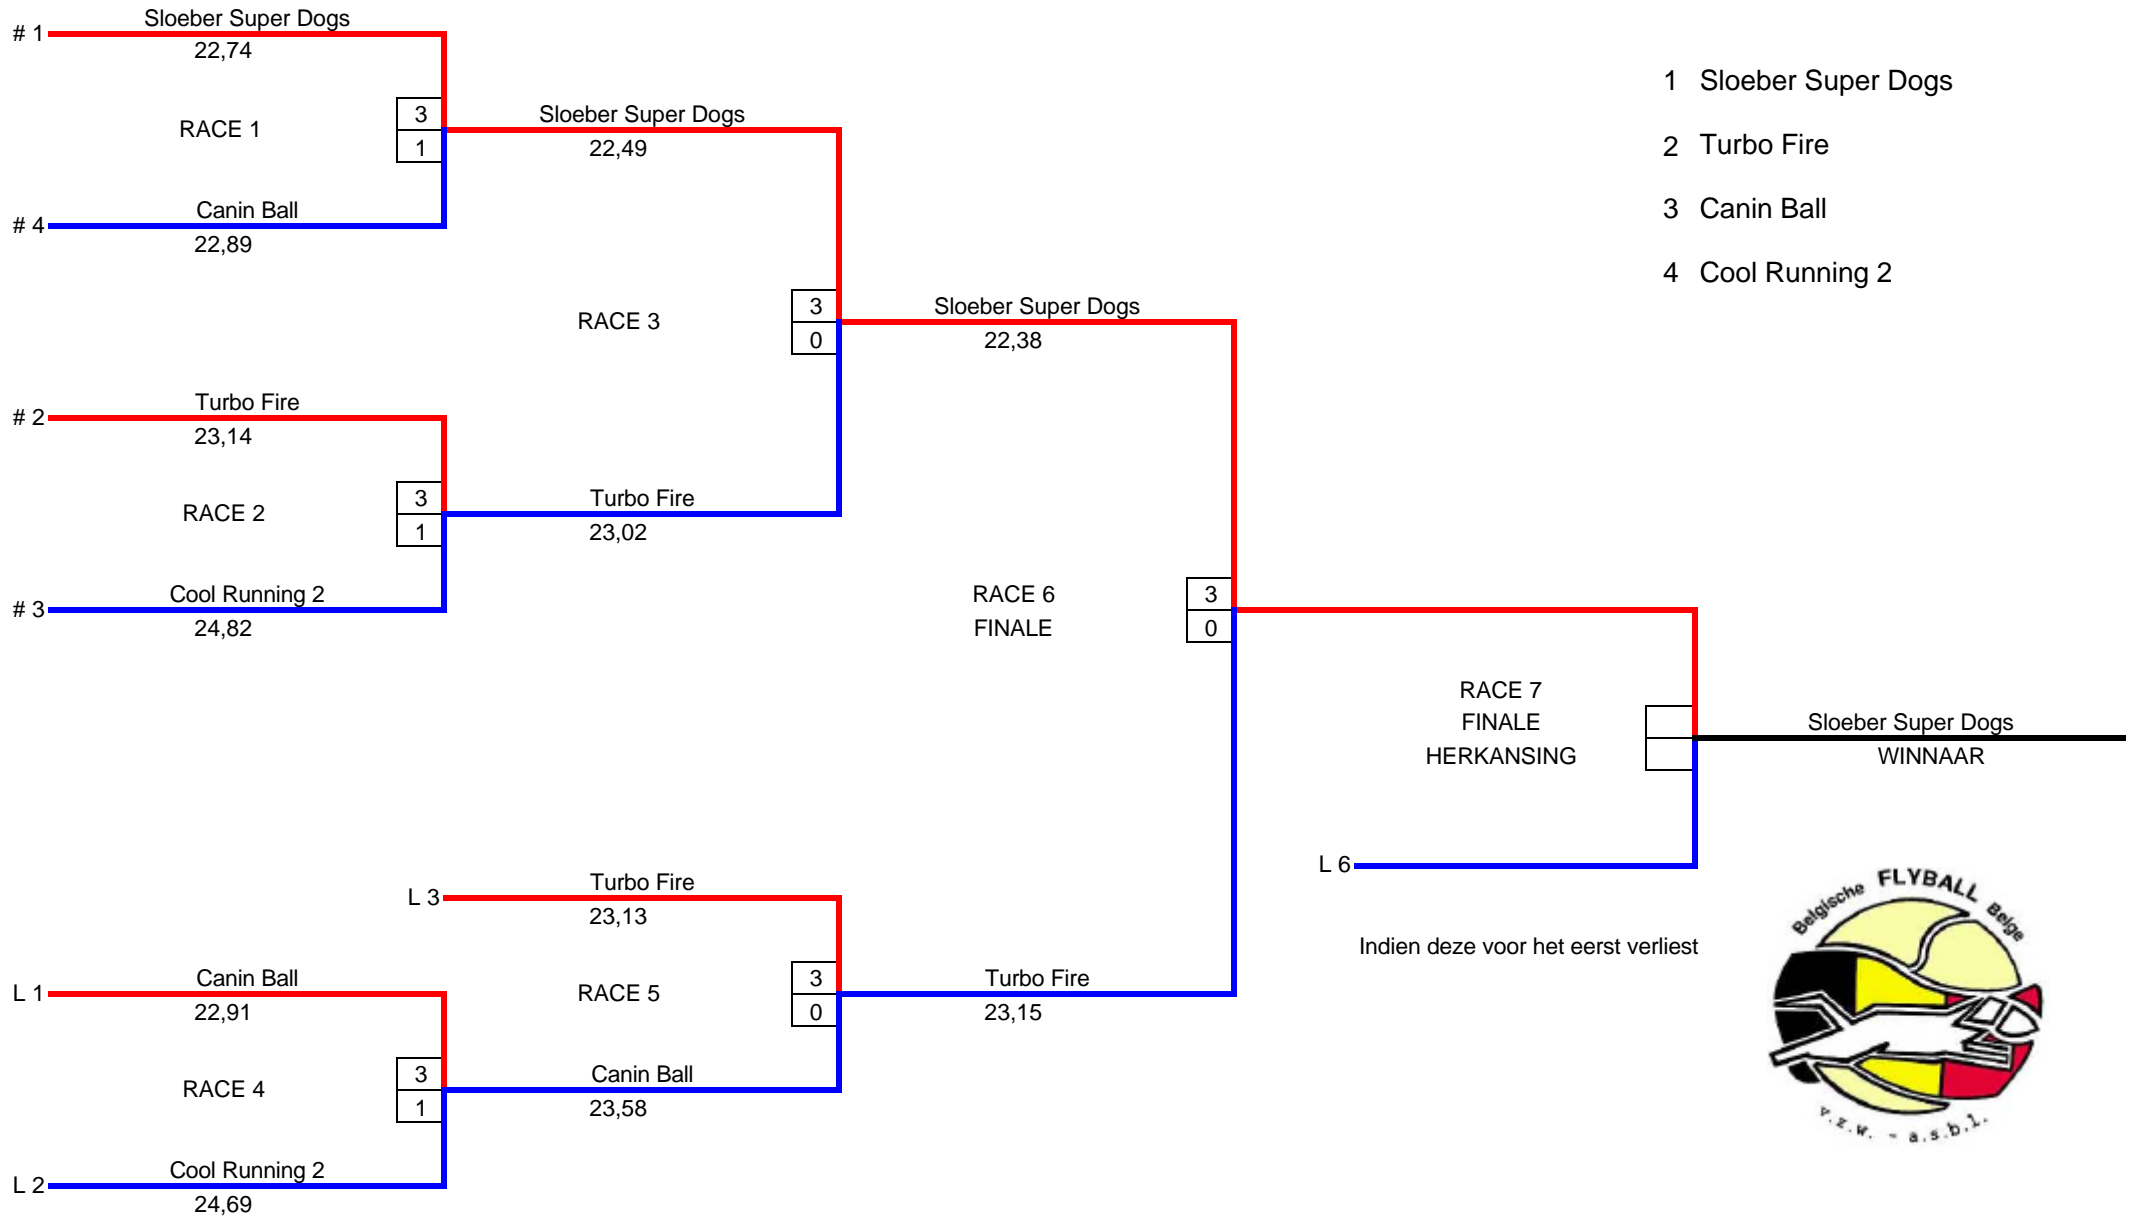

Divisie 4

Canin Ball

race	1	blauw
1	24,37	0
2	23,11	2
3	nt	0
4	24,17	2
5	24,36	0

Sloeber Super Dogs

race	2	rood
1	22,08	2
2	21,63	2
3	23,03	2
4	nt	0
5	22,05	2

Turbo Fire

race	2	blauw
1	nt	0
2	23,63	0
3	23,53	0
4	22,88	2
5	23,76	0

Cool Running 2

race	1	rood
1	23,00	2
2	24,52	0
3	22,09	2
4	nt	0
5	22,08	2

race	3	rood
1	30,19	2
2	nt	0
3	24,37	2
4	24,03	0
5	23,67	0

race	4	blauw
1	22,12	2
2	22,43	2
3	22,97	2
4	nt	0
5	nt	0

race	3	blauw
1	nt	0
2	24,06	2
3	nt	0
4	22,97	2
5	22,57	2

race	4	rood
1	nt	0
2	nt	0
3	nt	0
4	w	2
5	w	2

race	6	rood
1	nt	0
2	nt	0
3	23,47	0
4	nt	0
5	23,95	0

race	6	blauw
1	22,37	2
2	22,33	2
3	23,22	2
4	22,46	2
5	22,46	2

race	5	rood
1	23,45	2
2	22,71	2
3	23,81	2
4	nt	0
5	31,17	2

race	5	blauw
1	nt	0
2	nt	0
3	nt	0
4	24,42	2
5	nt	0

Beste Tijd	Punte n tot
23,11	8
Plaats :	4

Beste Tijd	Punte n tot
21,63	24
Plaats :	1

Beste Tijd	Punte n tot
22,57	16
Plaats :	2

Beste tijd	Punte n tot
22,08	12
Plaats :	3

Divisie 4

- 1 Sloeber Super Dogs
- 2 Turbo Fire
- 3 Canin Ball
- 4 Cool Running 2